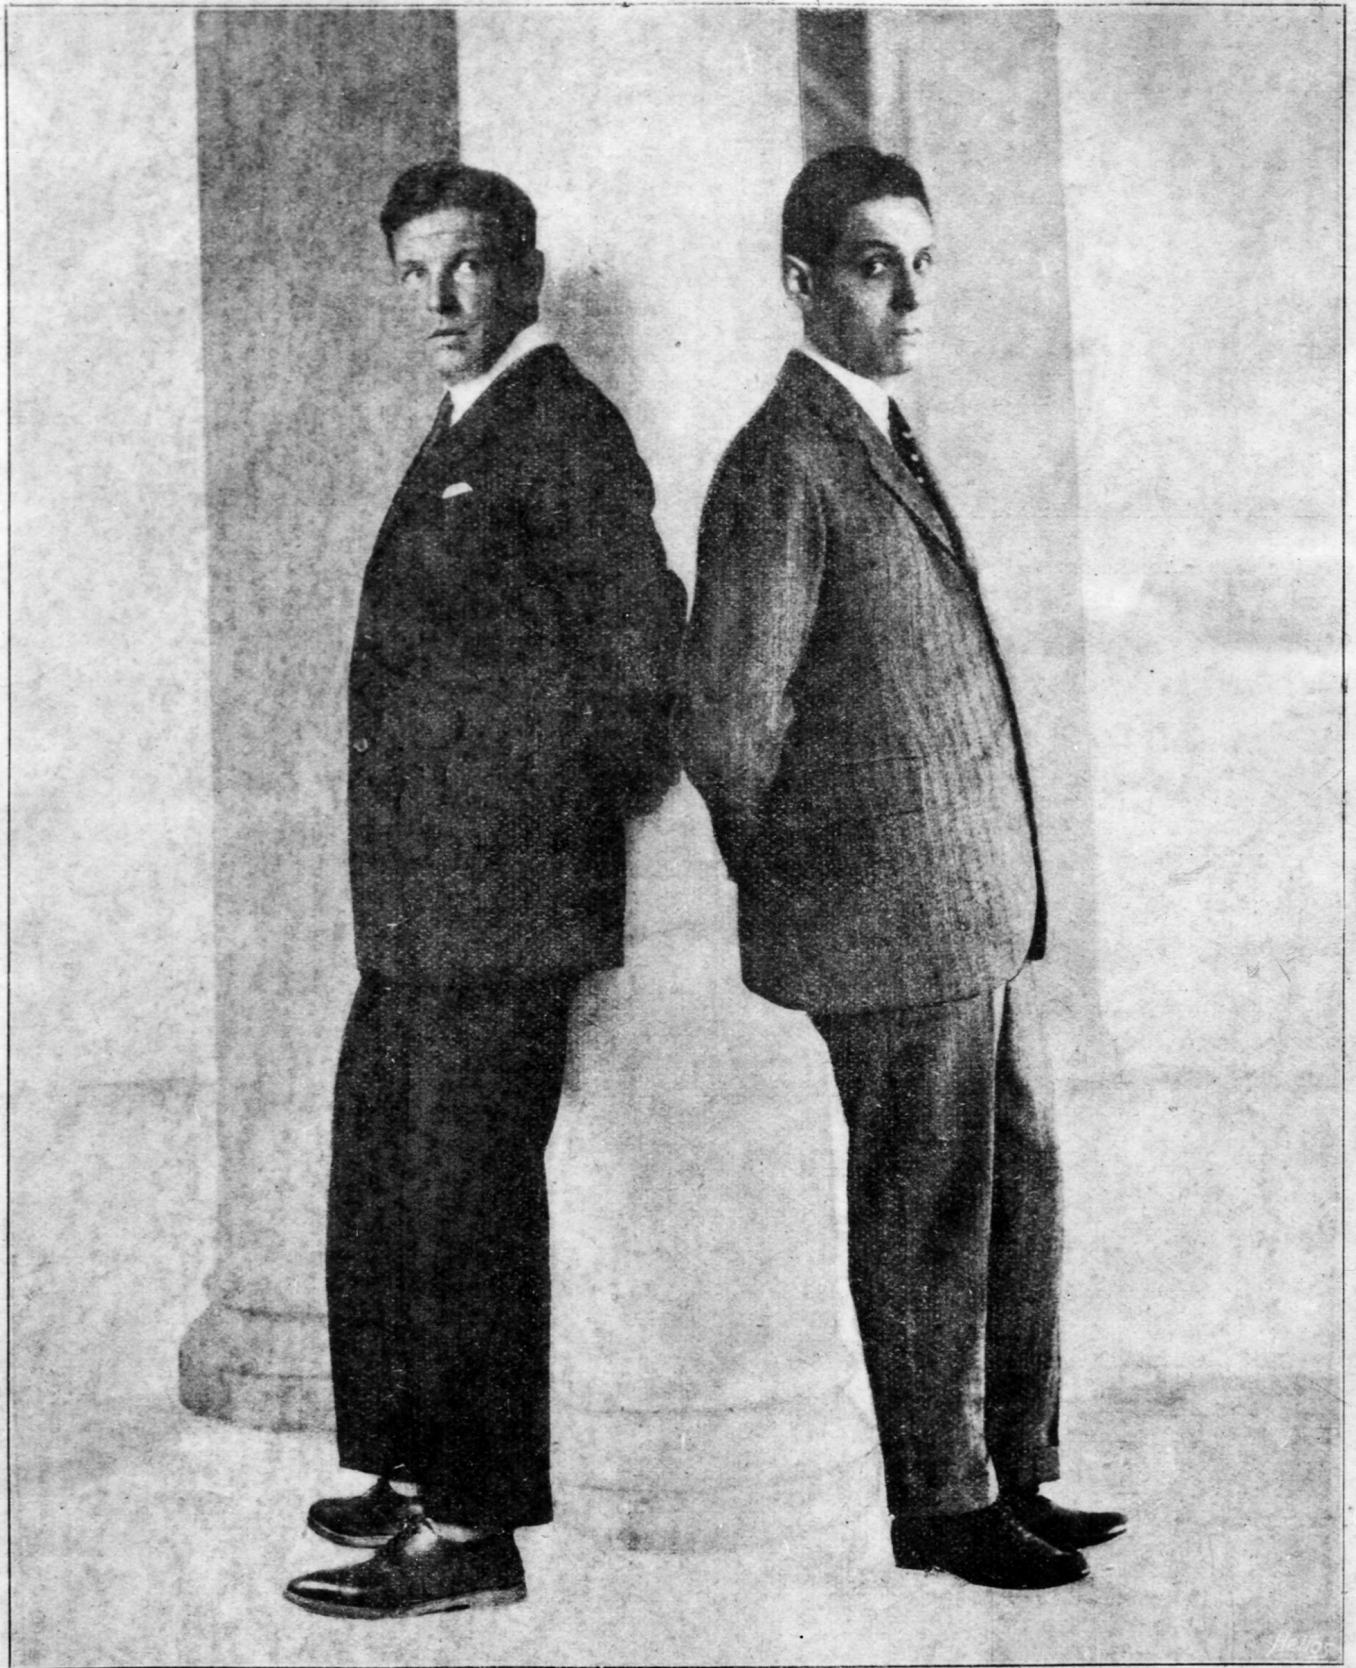

Na przeciwnych biegunach

dwa przeciwne bogi...

11/16