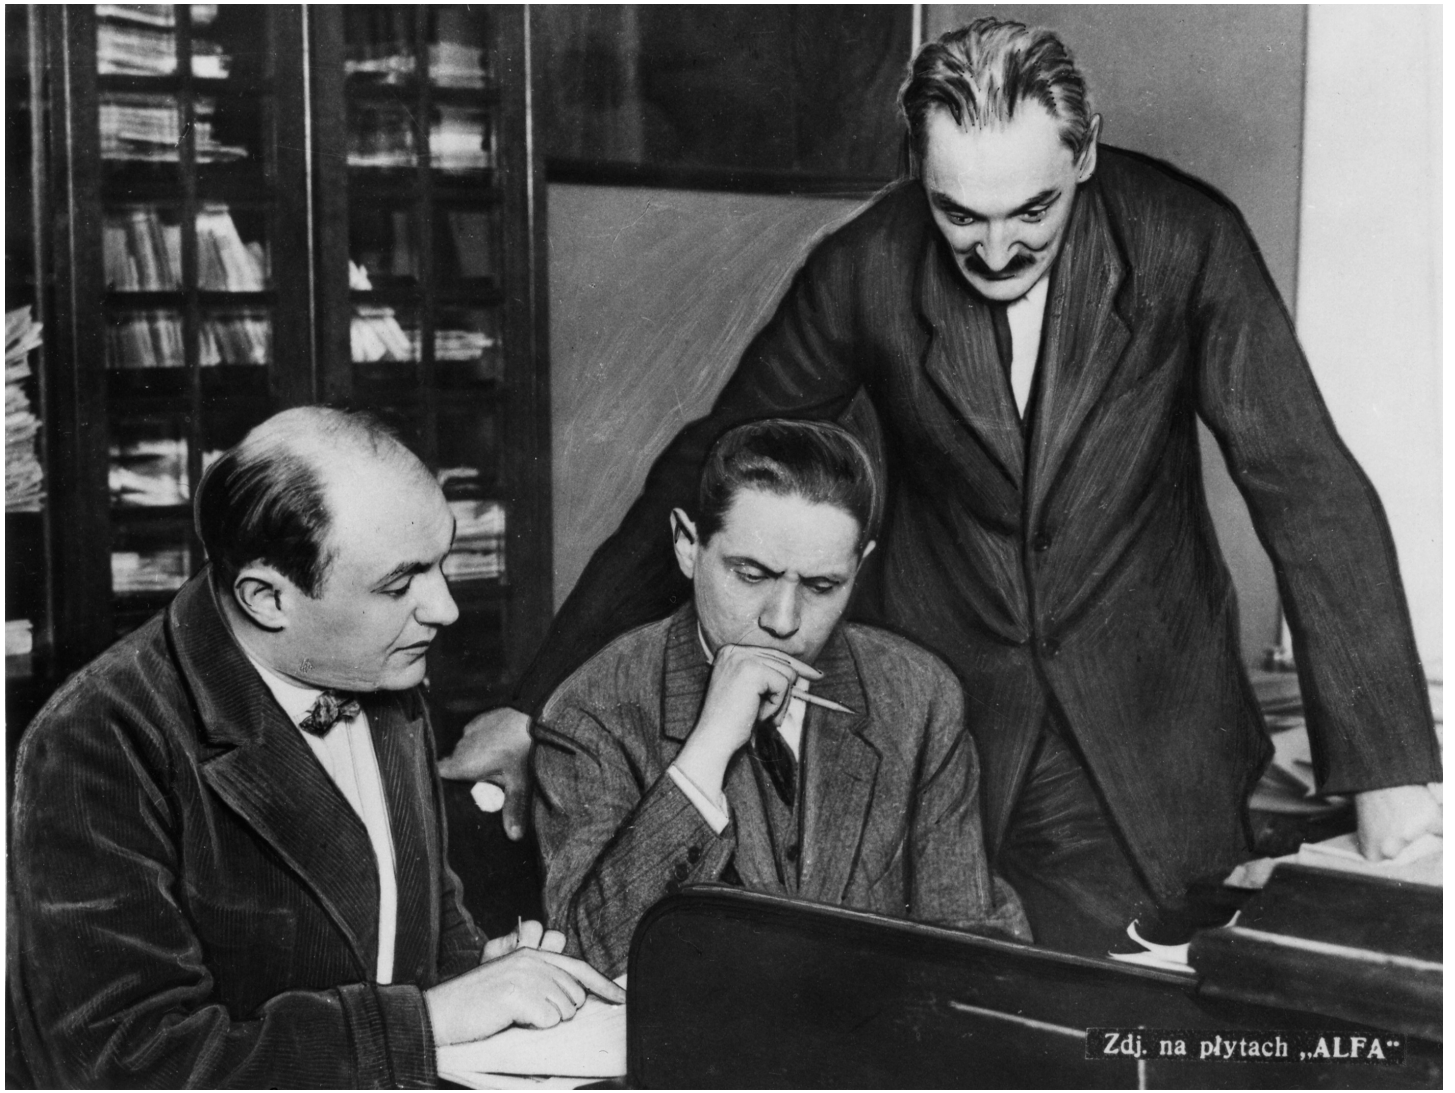

Zdj. na płytach „ALFA”