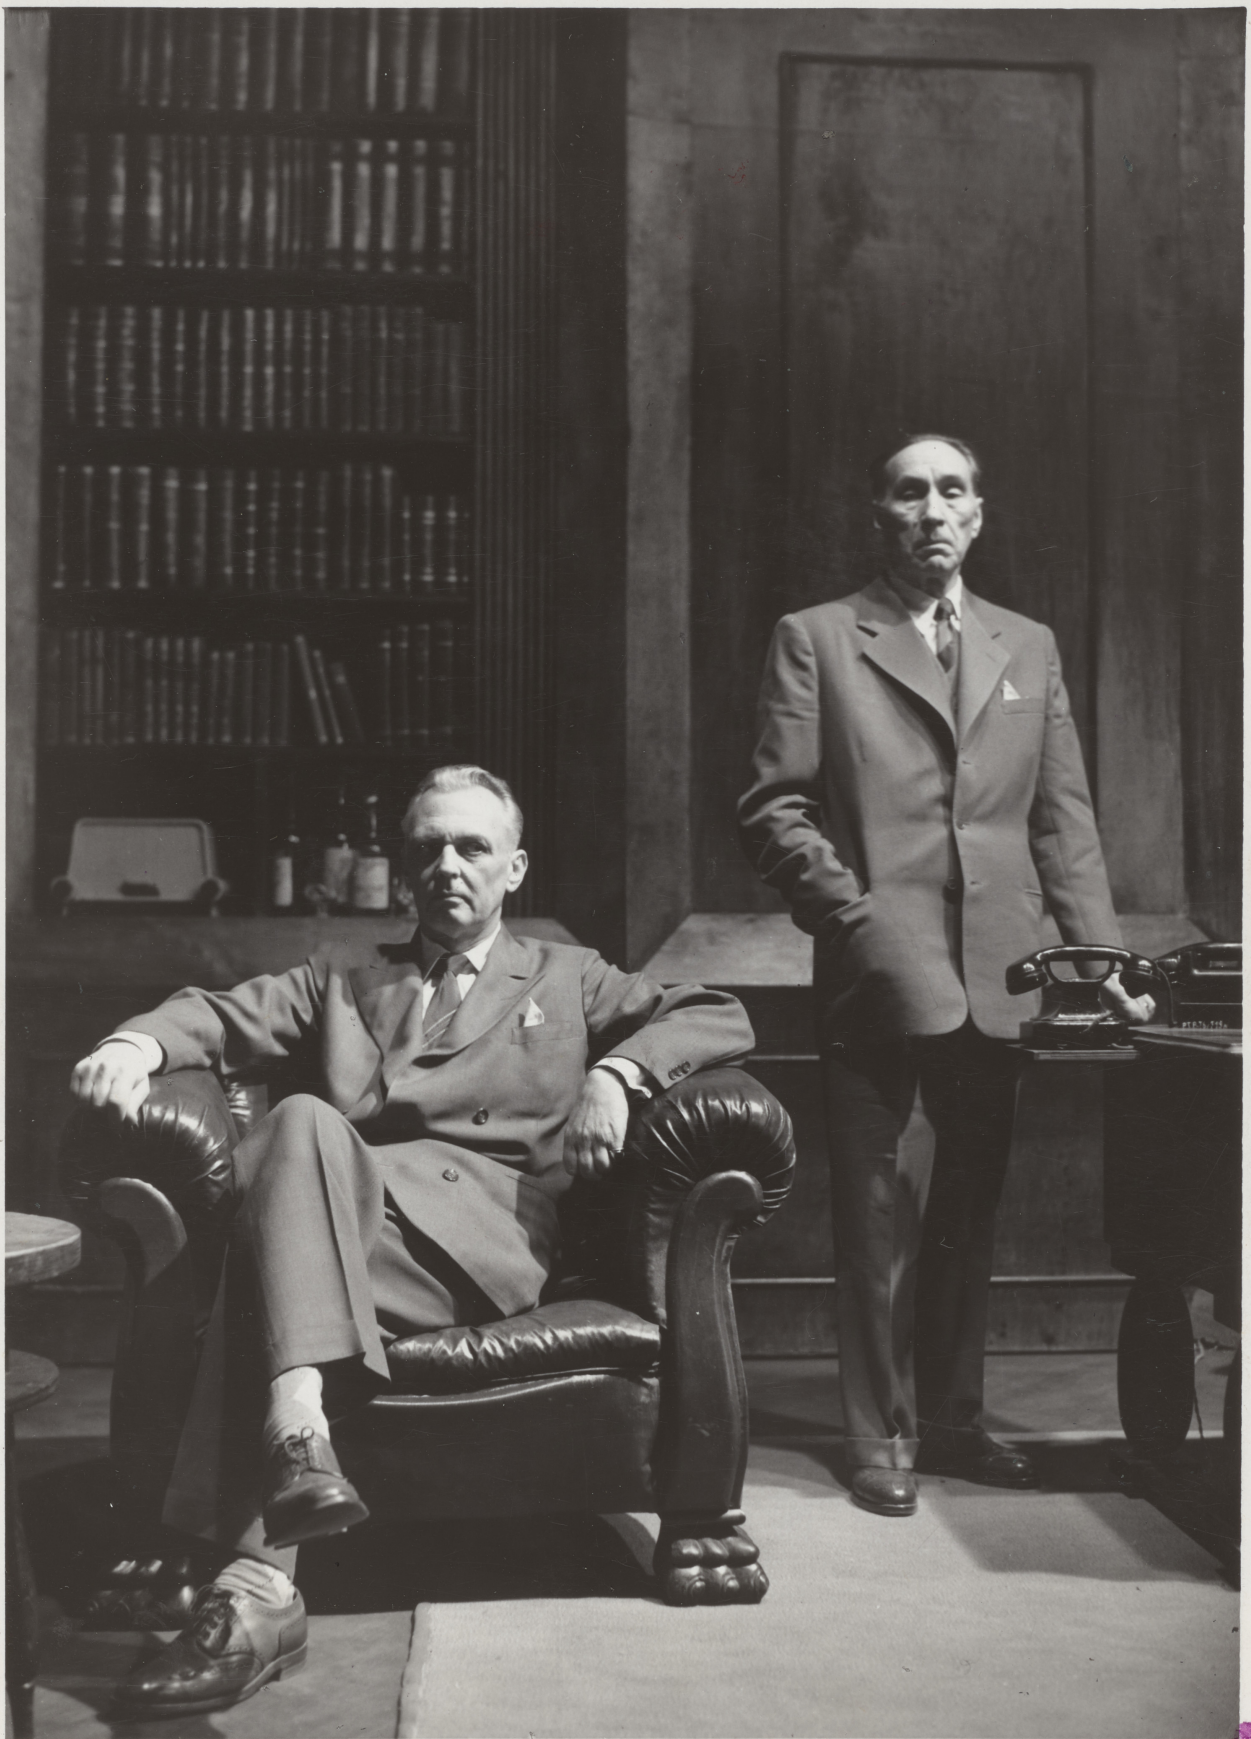

Karta obiektu

Sygnatura: TP_K_459_30

Nazwa obiektu: Leon Kruczkowski, "Juliusz i Ethel", reż. Aleksander Bardini, premiera 09.05.1954

Opis: Na zdjęciu: Aleksander Żabczyński - Prokurator, Gustaw Buszyński - Sędzia

Kategoria: zdjęcie

Technika: odbitka fotograficzna

Data utworzenia: 09.05.1954

Autor: Franciszek Myszkowski

Język: polski

Twórca zasobu: Teatr Polski w Warszawie

Spektakl

Tytuł: Juliusz i Ethel

Autor: Leon Kruczkowski

Reżyseria: Aleksander Bardini

Scenografia: Otto Axer

Premiera: 09.05.1954

Prokurator - Aleksander Zabczyński
Sędzia - Gustaw Buszyński