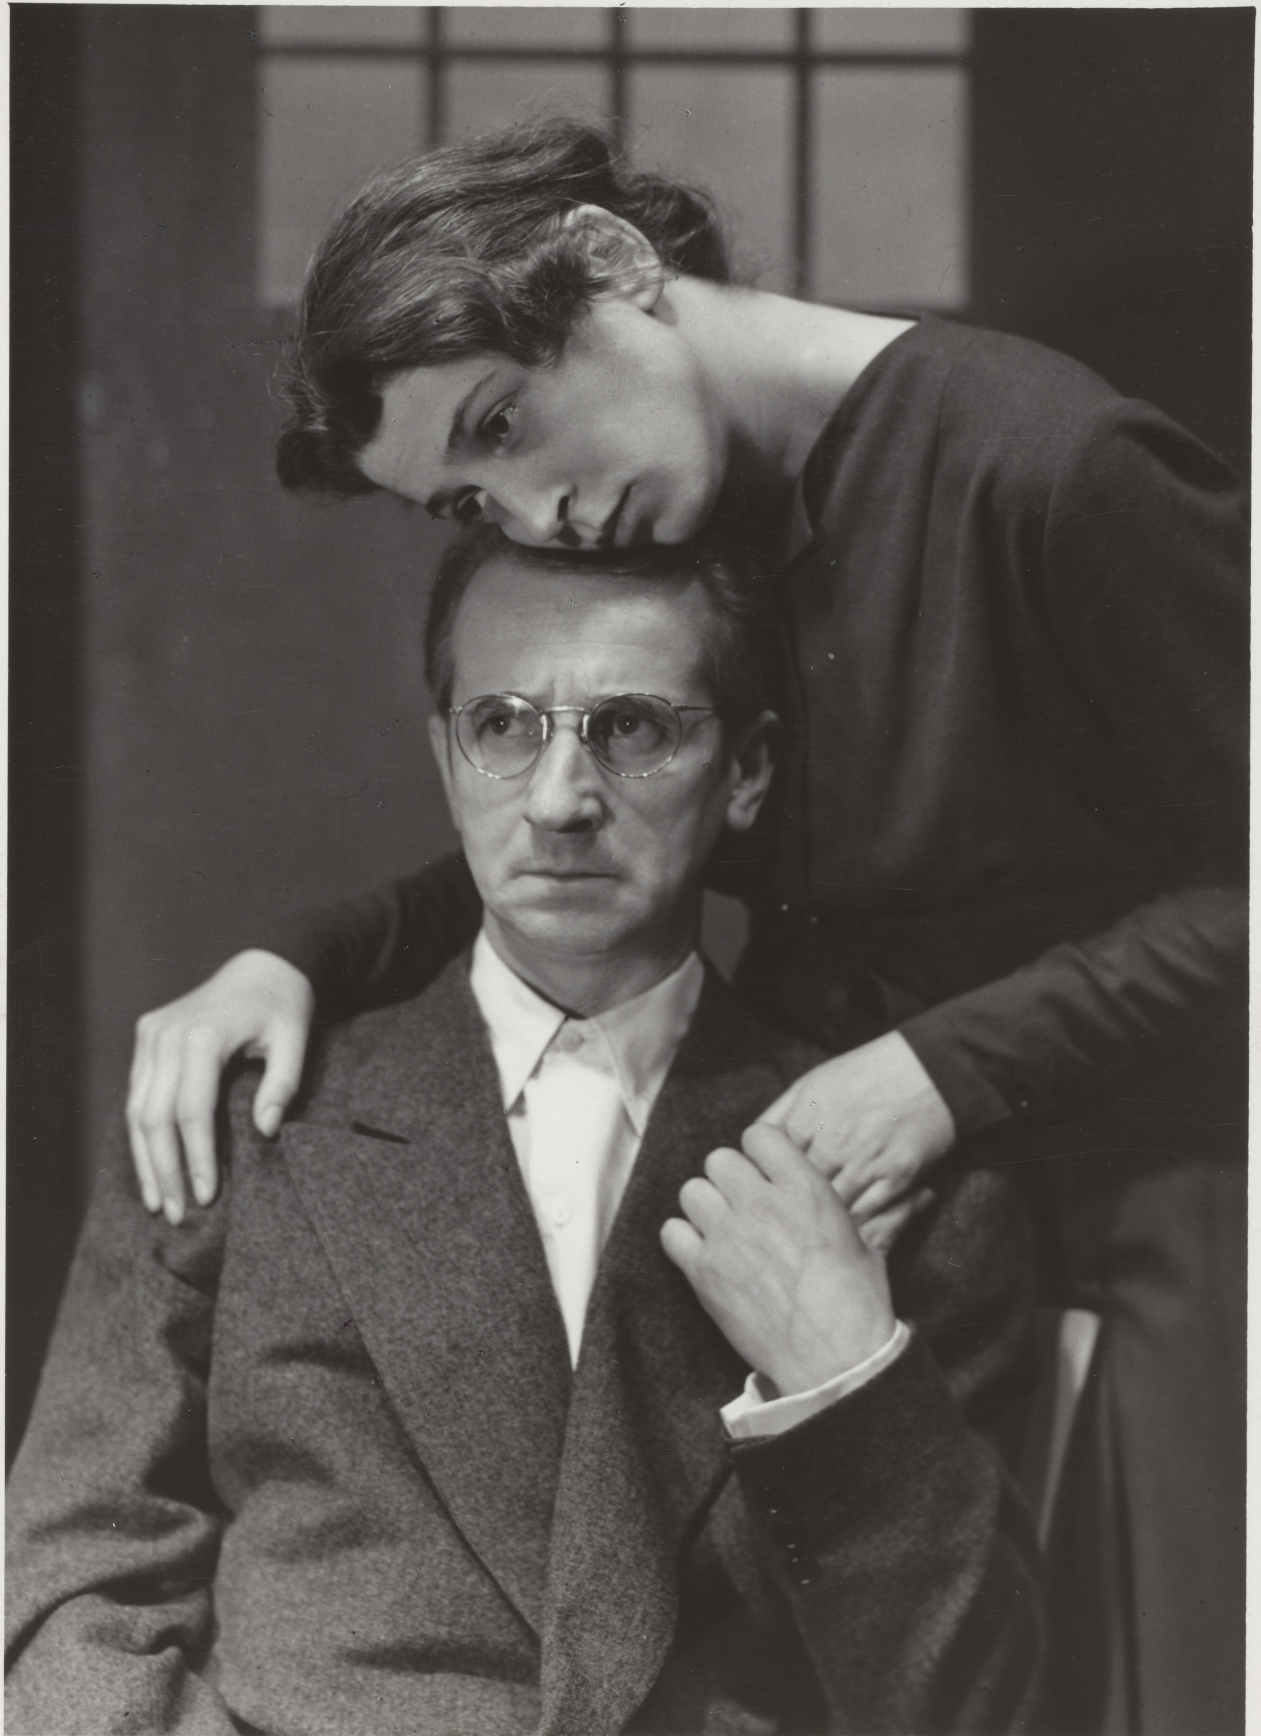

Karta obiektu

Sygnatura: TP_K_459_31

Nazwa obiektu: Leon Kruczkowski, "Juliusz i Ethel", reż. Aleksander Bardini, premiera 09.05.1954

Opis: Na zdjęciu: Tadeusz Kondrat - Juliusz, Halina Mikołajska - Ethel

Kategoria: zdjęcie

Technika: odbitka fotograficzna

Data utworzenia: 09.05.1954

Autor: Franciszek Myszkowski

Język: polski

Twórca zasobu: Teatr Polski w Warszawie

Spektakl

Tytuł: Juliusz i Ethel

Autor: Leon Kruczkowski

Reżyseria: Aleksander Bardini

Scenografia: Otto Axer

Premiera: 09.05.1954

Ethel - Halina Mikołajska
Juliusz - Tadeusz Kondrat