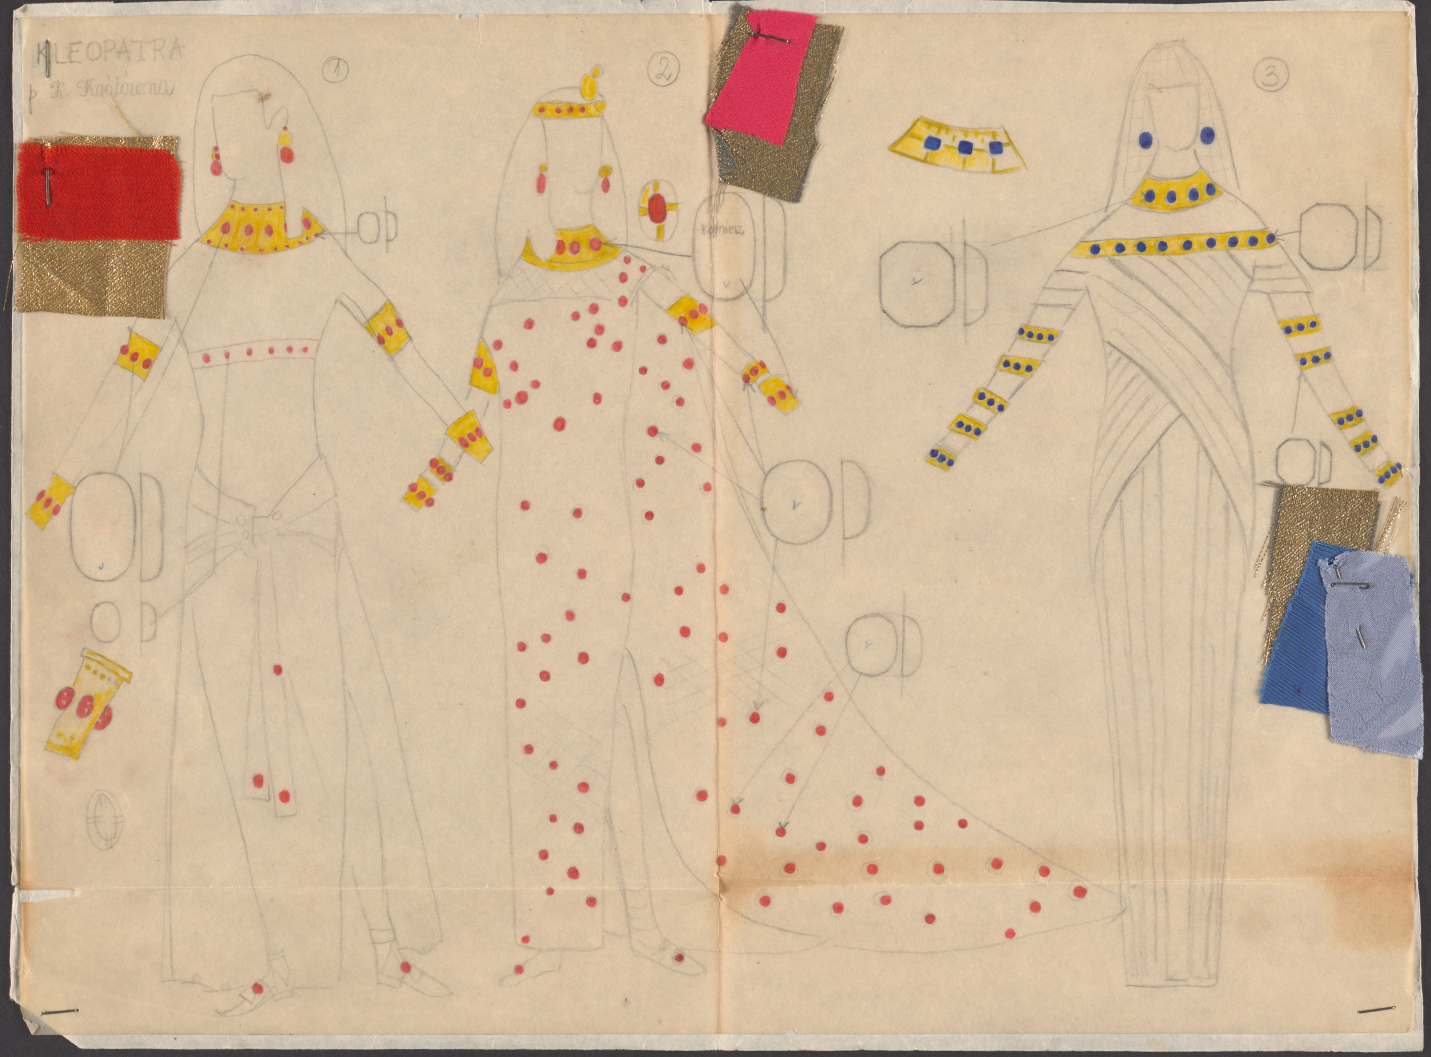

CLEOPATRA

p. 2. Knjizarna

1

2

3