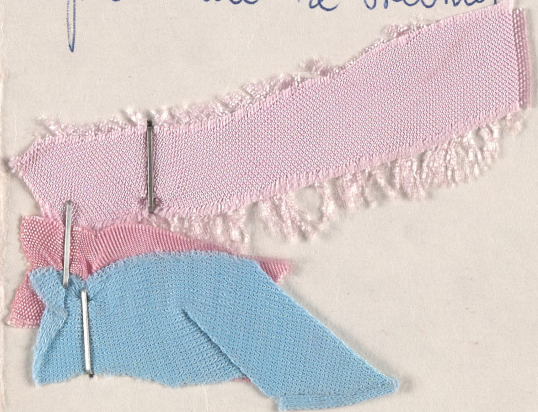

Traner
z ~~traneu~~
Halle
Hylen

~~z~~ ~~traneu~~
odpineny ~~z~~ z
poskerlun

premie se srebrni lony