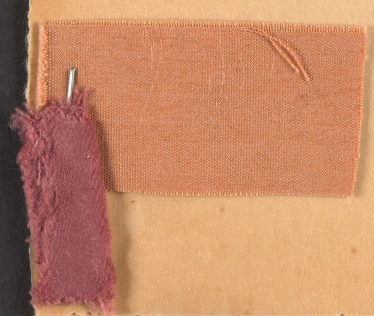

Spektakl

Tytuł: Ballada łomżyńska

Autor: Ernest Bryll

Reżyseria: August Kowalczyk

Scenografia: Marian Kołodziej

Kostiumy: Marian Kołodziej

Premiera: 03.02.1978

BALLADA ŁOMŻYŃSKA

57. ① J. Szostakowicz
operec

futro + mat. deltonacyjny
pióro I
broń

mat. deltonacyjny
+ pióro IV

futro

pióro } I
 } II
 } III