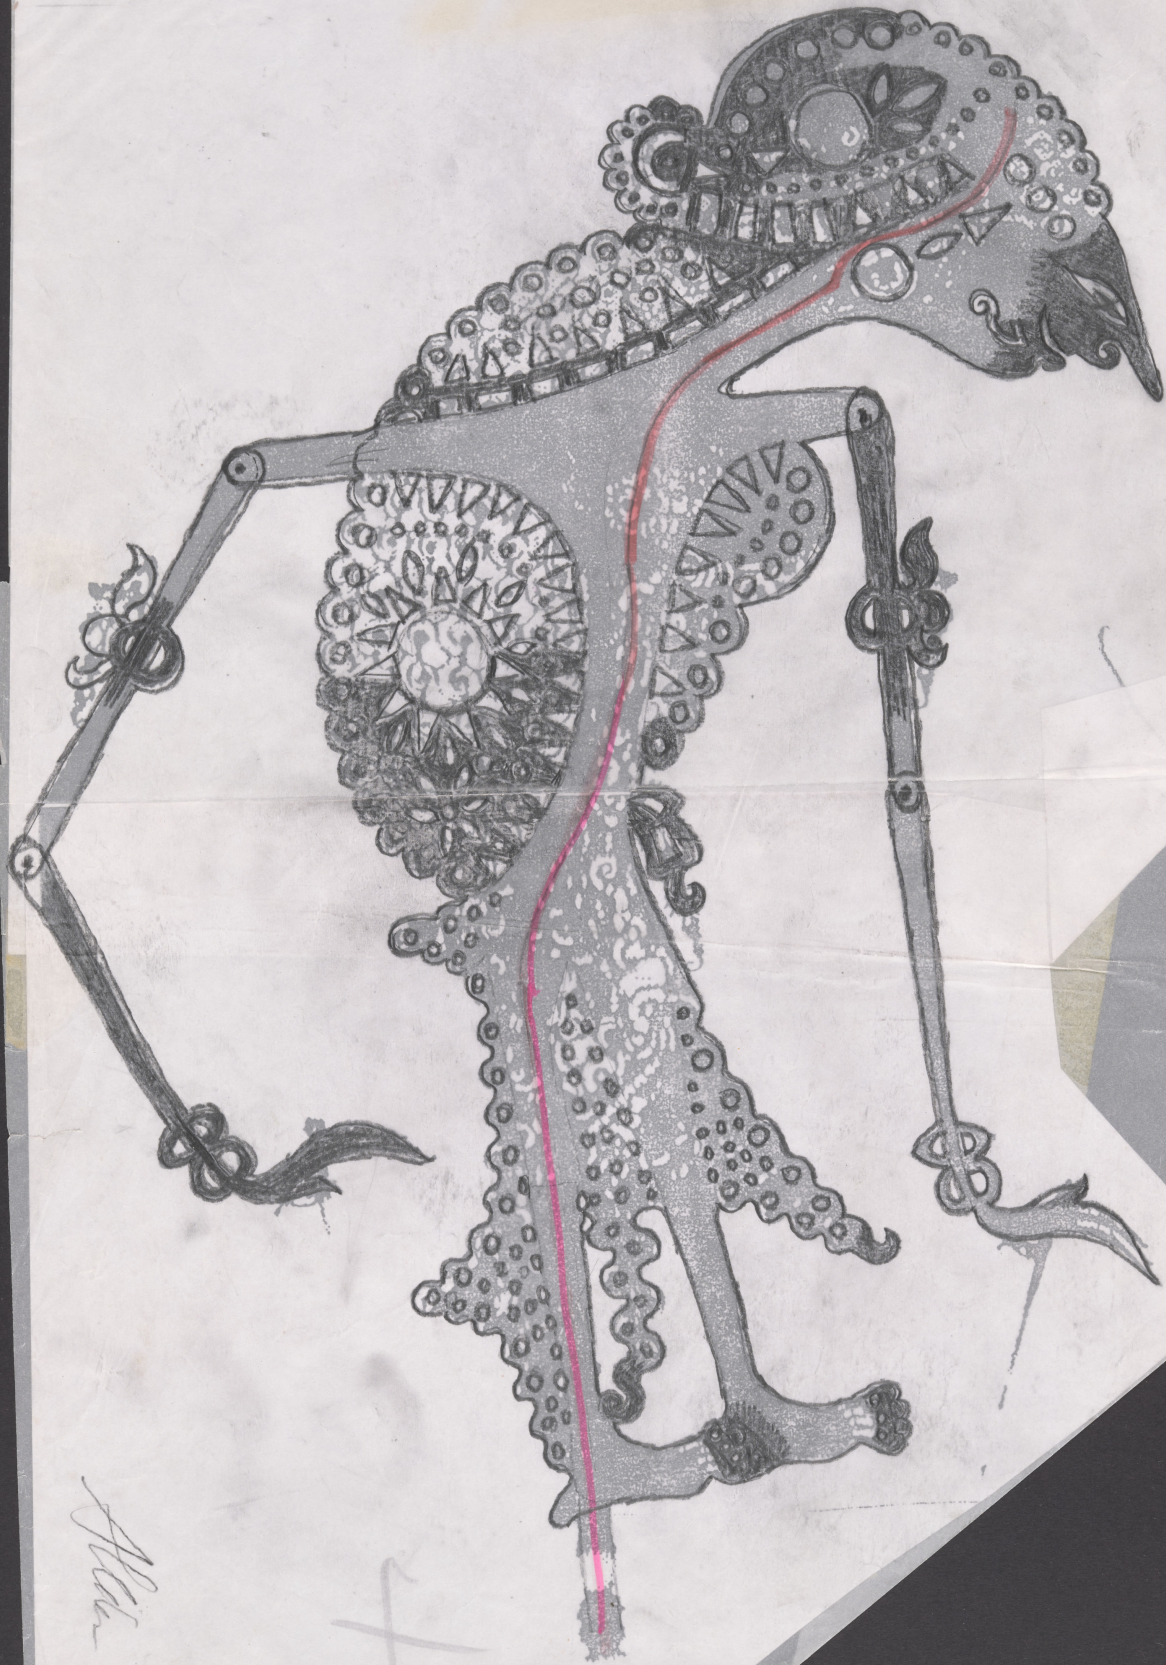

Karta obiektu

Sygnatura: TP_SP_018_0001

Nazwa obiektu: William Shakespeare, "Burza", reż. Jarosław Kilian, premiera 08.03.2003

Opis: Rysunek pomocniczy

Kategoria: projekt kostiumu

Technika: szkic na papierze

Data utworzenia: 03.08.2003

Autor: Adam Kilian

Język: polski

Wymiary: 35.92x55.08 cm

Twórca zasobu: Teatr Polski w Warszawie

Prawa autorskie: Wszystkie prawa zastrzeżone

Wymiary: 35.92 x 55.08 cm

Spektakl

Tytuł: Burza

Autor: William Shakespeare

Reżyseria: Jarosław Kilian

Scenografia: Adam Kilian, Jarosław Kilian

Kostiumy: Jarosław Kilian, Adam Kilian

Premiera: 08.03.2003

Alia

X