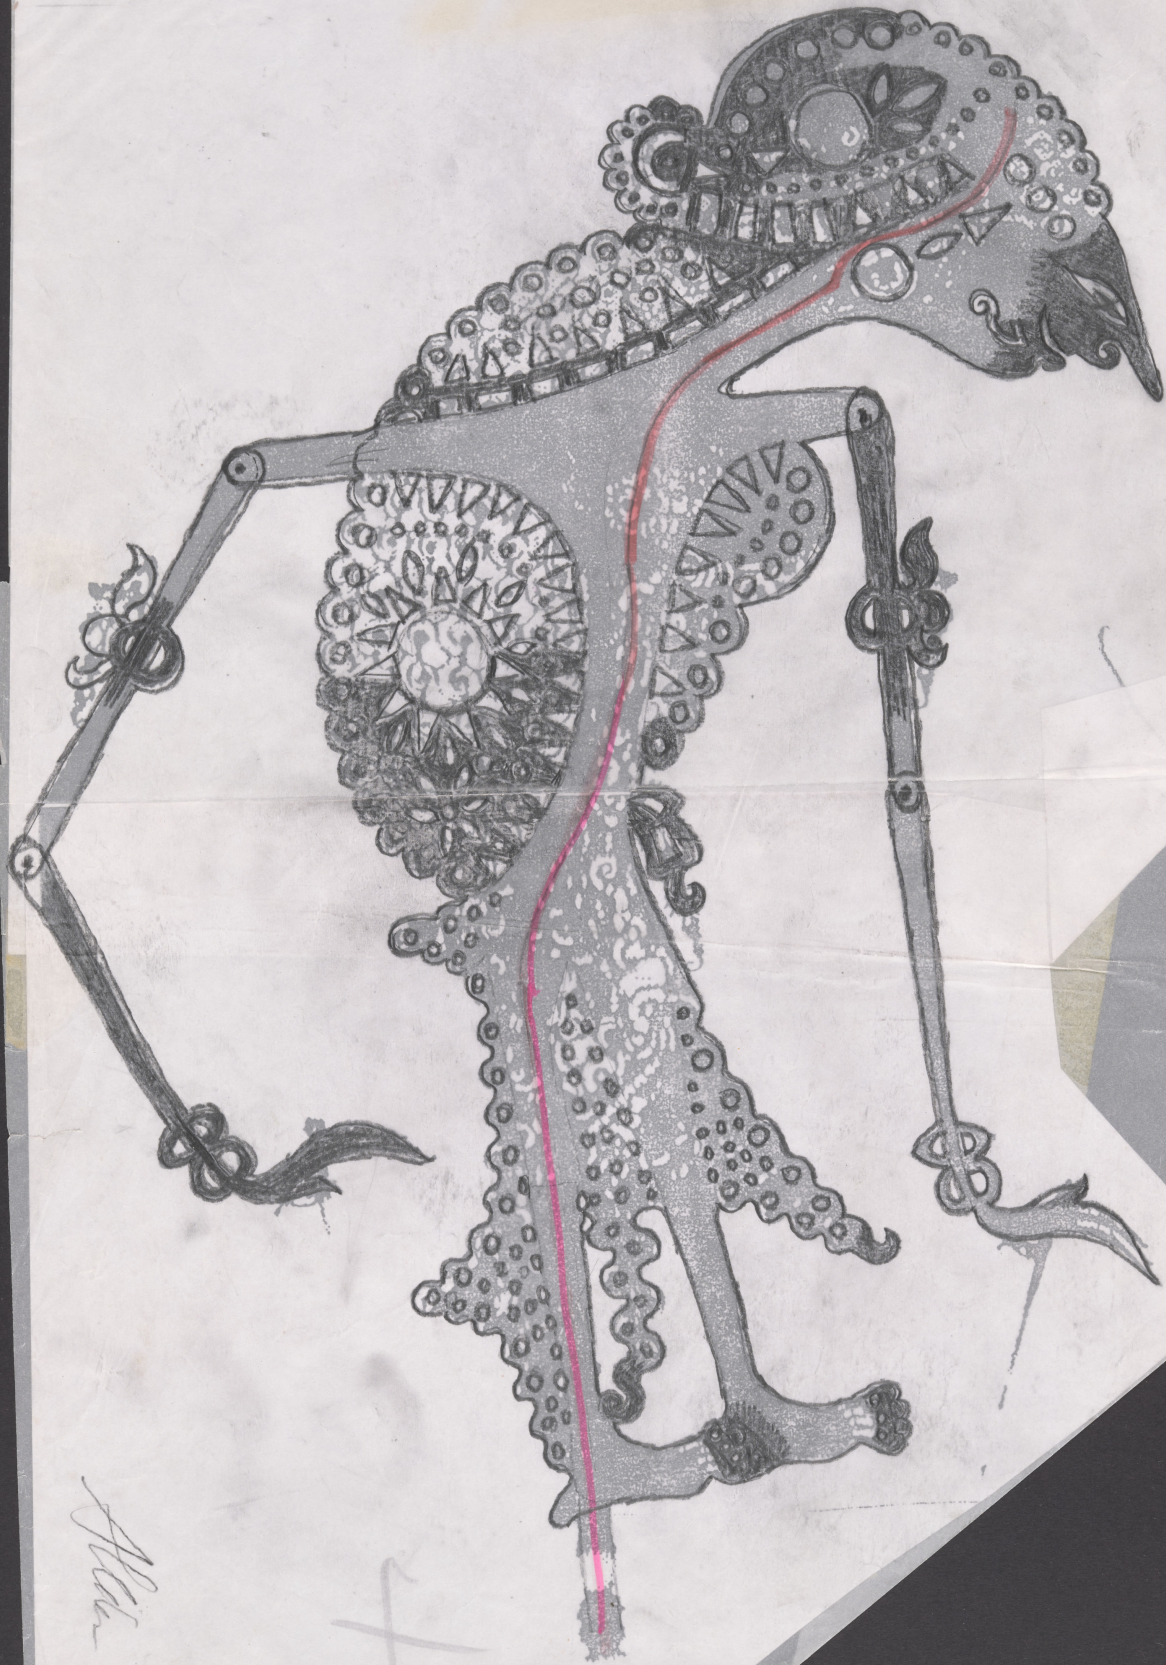

Karta obiektu

Sygnatura: TP_SP_018_0001

Nazwa obiektu: William Shakespeare, "Burza", reż. Jarosław Kilian, premiera 08.03.2003

Opis: Rysunek pomocniczy

Kategoria: projekt kostiumu

Technika: szkic na papierze

Data utworzenia: 03.08.2003

Autor: Adam Kilian

Język: polski

Wymiary: 35.92x55.08 cm

Twórca zasobu: Teatr Polski w Warszawie

Prawa autorskie: Wszystkie prawa zastrzeżone

Wymiary: 35.92 x 55.08 cm

Spektakl

Tytuł: Burza

Autor: William Shakespeare

Reżyseria: Jarosław Kilian

Scenografia: Adam Kilian, Jarosław Kilian

Kostiumy: Jarosław Kilian, Adam Kilian

Premiera: 08.03.2003

Alan

X