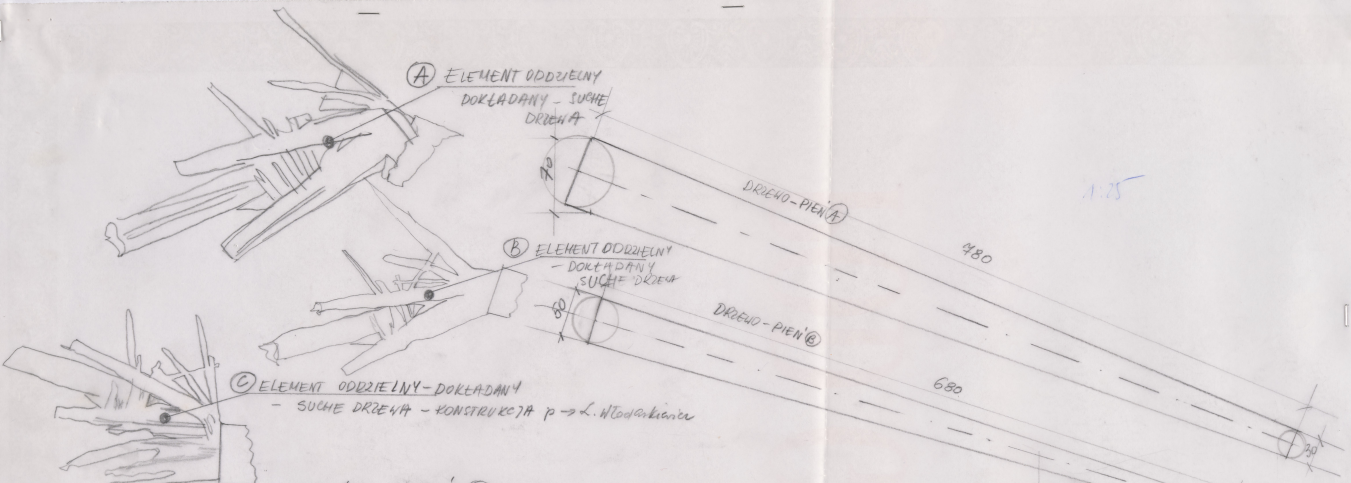

Karta obiektu

Sygnatura: TP_SP_018_0003

Nazwa obiektu: William Shakespeare, "Burza", reż. Jarosław Kilian, premiera 08.03.2003

Opis: Rysunek pomocniczy

Kategoria: projekt dekoracji

Technika: szkic na papierze

Spektakl

Tytuł: Burza

Autor: William Shakespeare

Reżyseria: Jarosław Kilian

Scenografia: Adam Kilian, Jarosław Kilian

Kostiumy: Jarosław Kilian, Adam Kilian

Premiera: 08.03.2003

1-25

(C) = 18 przętów ϕ 10mm
odległość co 30°