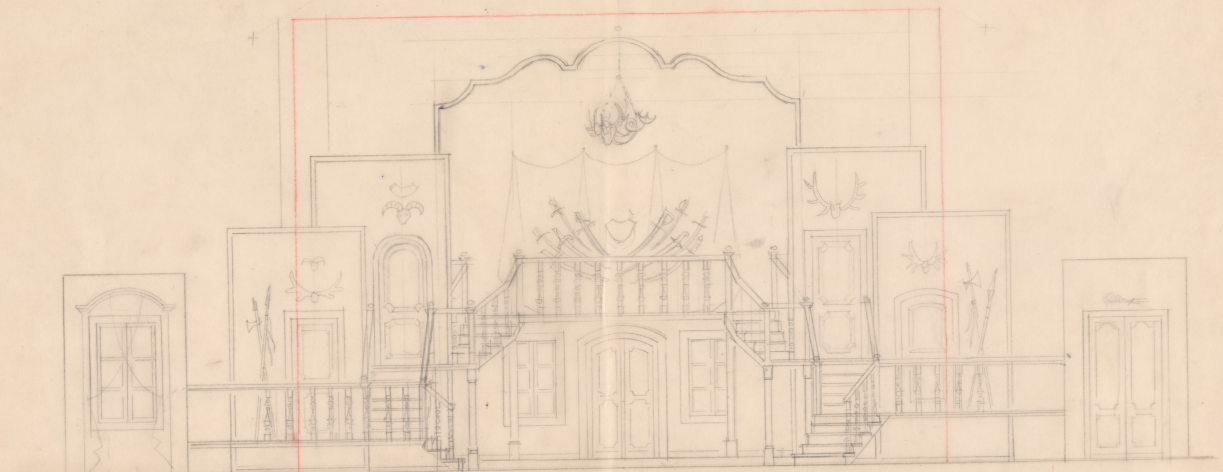

A. hl. FREDRO   „DAMY, HUZARY“   SKALA 1:50   L. Konchouha   3. 11. 86

Handwritten signature or initials in blue ink.