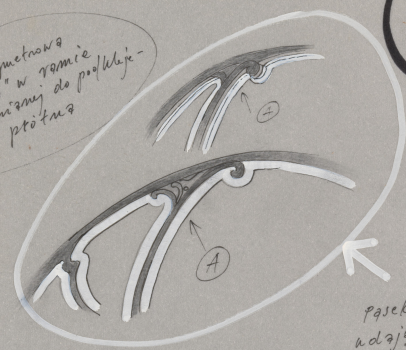

Tytuł: Kontrakt

Autor: Sławomir Mrożek

Reżyseria: Kazimierz Dejmek

Scenografia: Krzysztof Pankiewicz

Kostiumy: Krzysztof Pankiewicz

Premiera: 15.05.1986

TEATR POLSKI
 » KONTRAST «
 SIKAWA 7:25
 SUWAWA 2 OGNEM

ramo
 pólno

Szko centymetrowa
 zaktadka w ramie
 dnuwmszmy do podkolej-
 nia pólno

Ustymnieniz pnygowane do
 setakubeta

setakubeta

pasek plexi (ster. 3, 5cm)
 udajacy szlifowan? rnybq
 kmyntakow? bicgnuzq dooko-
 ra całej ramy i wyistkade
 w miq ornamentow

zobksoje

WT