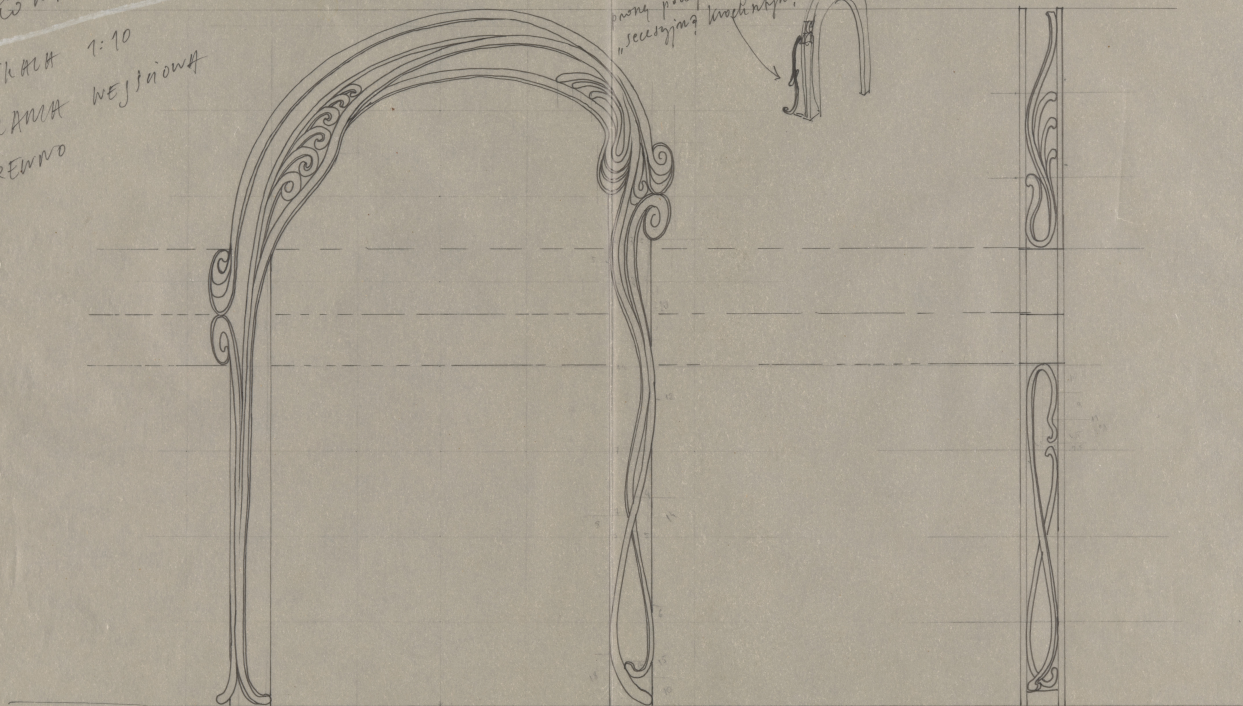

testy Polki
» KONTRAKT »

SKALA 1:10
RAMA WEJŚCIOWA
PRĘDNO

na wypadek kłopotów
ze stabilnością ramy
można podopnie ją
"secesyjną" konstrukcją?

WJ