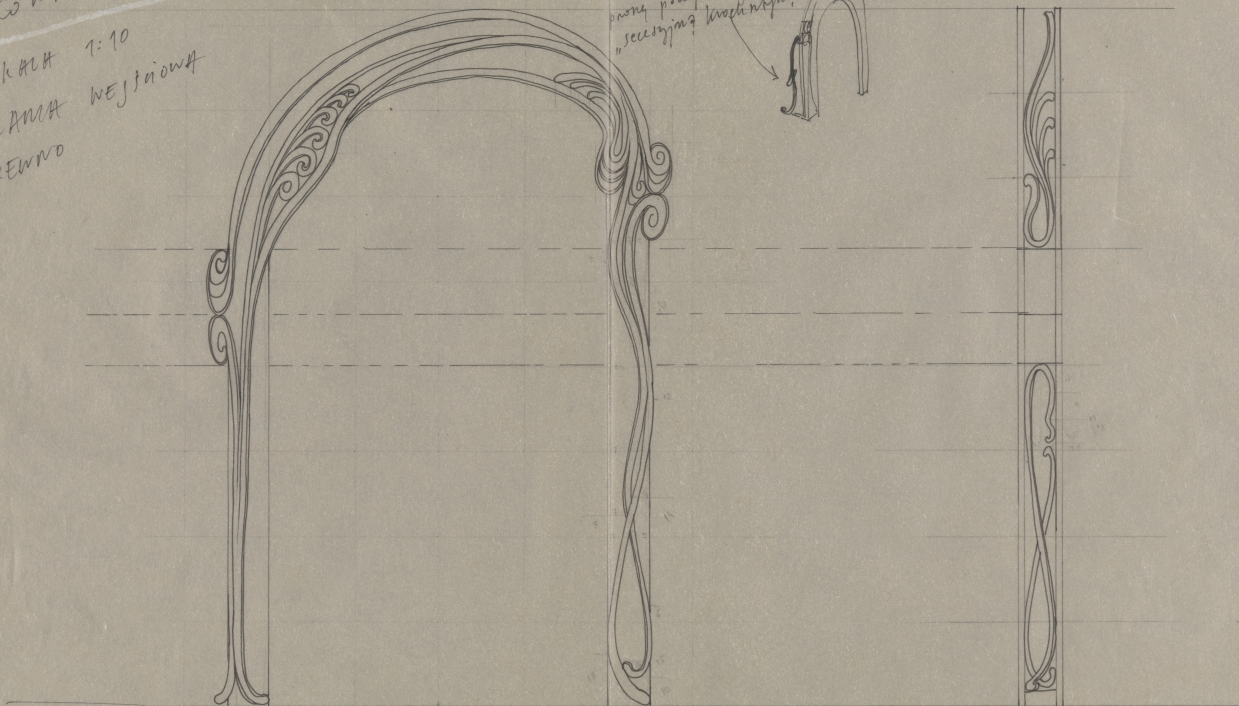

testy Polki
» KONTRAKT »

SKALA 1:10
RAMA WEJŚCIOWA
PRZEWID

na wypadek kłopotów
ze stabilnością ramy
można podopnie ją
"secesyjną" konstrukcją?

WJ