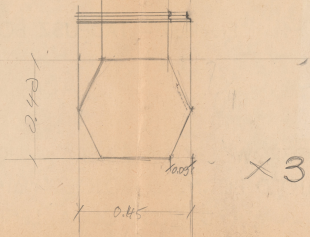

Data utworzenia: 15.05.1986

Autor: Krzysztof Pankiewicz

Język: polski

Wymiary: 58.57x44.08 cm

Twórca zasobu: Teatr Polski w Warszawie

Prawa autorskie: Wszystkie prawa zastrzeżone

Wymiary: 58.57 x 44.08 cm

Spektakl

Tytuł: Kontrakt

Autor: Sławomir Mrożek

Reżyseria: Kazimierz Dejmek

Scenografia: Krzysztof Pankiewicz

Kostiumy: Krzysztof Pankiewicz

Premiera: 15.05.1986

AMPY
 CONTRACT
 SKALA: 1:10

DETAIL A:

DETAIL B (NA PRZYKŁAD)

BASE: DETAIL A

SPOSÓB ROBIEŃIA
 LAMPY: 3 ALBO 4
 PRĘTY - KONSTRUKCJA
 GŁÓWNA.
 NASTĘPNE OBIJAC
 DRUTAMI I PRZYSPAWAC
 W KILKU MIEJSCACH.