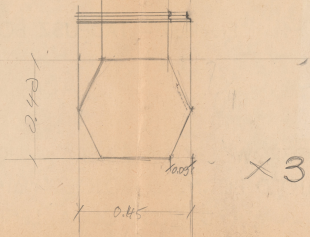

Data utworzenia: 15.05.1986

Autor: Krzysztof Pankiewicz

Język: polski

Wymiary: 58.57x44.08 cm

Twórca zasobu: Teatr Polski w Warszawie

Prawa autorskie: Wszystkie prawa zastrzeżone

Wymiary: 58.57 x 44.08 cm

## Spektakl

Tytuł: Kontrakt

Autor: Sławomir Mrożek

Reżyseria: Kazimierz Dejmek

Scenografia: Krzysztof Pankiewicz

Kostiumy: Krzysztof Pankiewicz

Premiera: 15.05.1986

AMPY  
 CONTRACT  
 SKALA: 1:10

DETAIL A:

DETAIL B (NA PRZYKŁAD)

SPOSÓB ROBIEŃIA  
 LAMPY: 3 ALBO 4  
 PRĘTY - KONSTRUKCJA  
 GŁÓWNA.  
 NASTĘPNE OBIJAC  
 DRUTAMI I PRZYSPAWAC  
 W KILKU MIEJSCACH.

BASE: DETAIL A