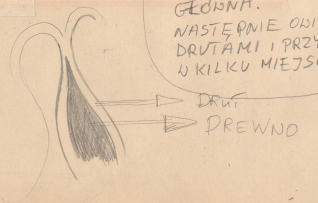

## Spektakl

Tytuł: Kontrakt

Autor: Sławomir Mrożek

Reżyseria: Kazimierz Dejmek

Scenografia: Krzysztof Pankiewicz

Kostiumy: Krzysztof Pankiewicz

Premiera: 15.05.1986

AMPY  
 CONTRACT  
 SKALA: 1:10

DETAIL A:

DETAIL B (NA PRZYKŁAD)

SPOSÓB ROBIEŃIA  
 LAMPY: 3 ALBO 4  
 PRĘTY - KONSTRUKCJA  
 GŁÓWNA.  
 NASTĘPNE OBIJAC  
 DRUTAMI I PRZYSPAWAC  
 W KILKU MIEJSCACH.

BASE: DETAIL A