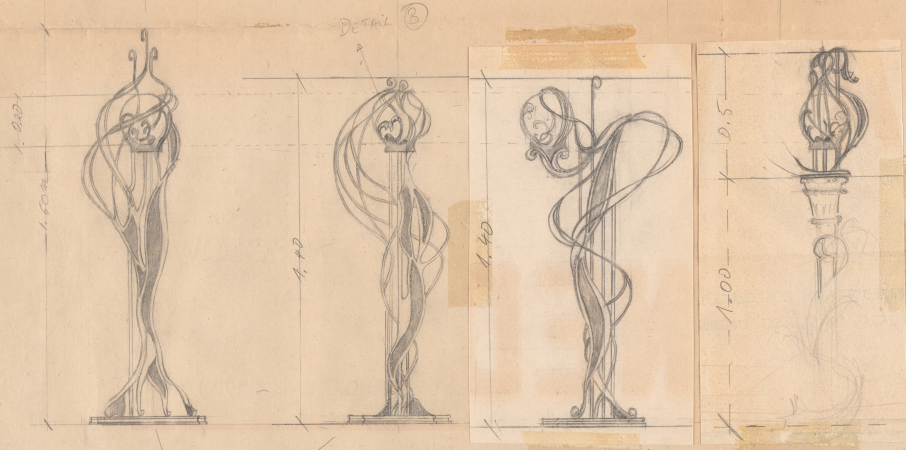

## Spektakl

Tytuł: Kontrakt

Autor: Sławomir Mrożek

Reżyseria: Kazimierz Dejmek

Scenografia: Krzysztof Pankiewicz

Kostiumy: Krzysztof Pankiewicz

Premiera: 15.05.1986

AMPY  
 CONTRACT  
 SKALA: 1:10

DETAIL A:

DETAIL B (NA PRZYKŁAD)

SPOSÓB ROBIEŃIA  
 LAMPY: 3 ALBO 4  
 PRĘTY - KONSTRUKCJA  
 GŁÓWNA.  
 NASTĘPNE OBIJAC  
 DRUTAMI I PRZYSPAWAC  
 W KILKU MIEJSCACH.

BASE: DETAIL A