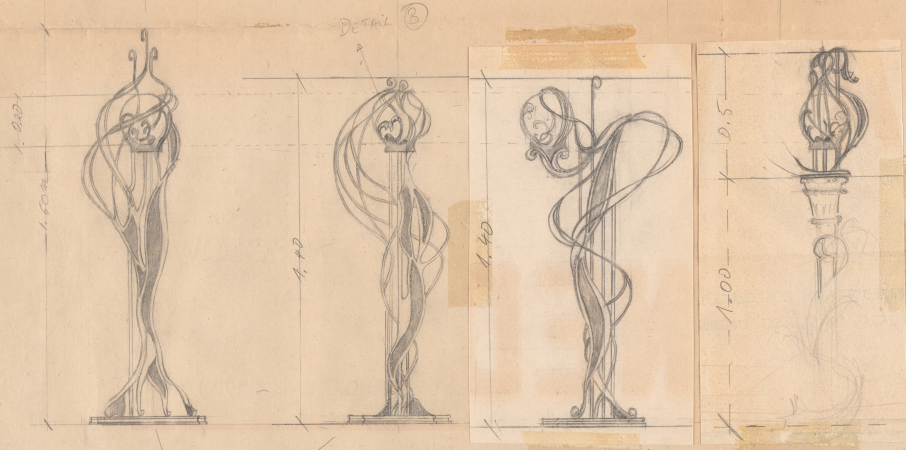

Tytuł: Kontrakt

Autor: Sławomir Mrożek

Reżyseria: Kazimierz Dejmek

Scenografia: Krzysztof Pankiewicz

Kostiumy: Krzysztof Pankiewicz

Premiera: 15.05.1986

AMPY
 CONTRACT
 SKALA: 1:10

DETAIL A:

DETAIL B (NA PRZYKŁAD)

BASE: DETAIL A

SPOSÓB ROBIEŃIA
 LAMPY: 3 ALBO 4
 PRĘTY - KONSTRUKCJA
 GŁÓWNA.
 NASTĘPNE OBIJAC
 DRUTAMI I PRZYSPAWAC
 W KILKU MIEJSCACH.