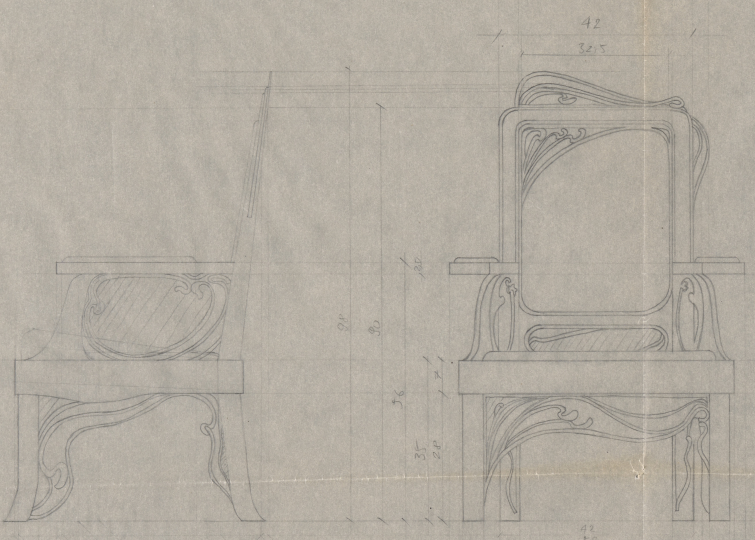

TEATR POLSKI
"CONTRACT"
SKALA 1:5
FOTEL DREWNIANY
SZYB 2

← AZUR
PASKI JASNEGO
PODRZEWU

ZALADA NAFLETANIA
ORNAMENTU
KANTY ZABRAMAC