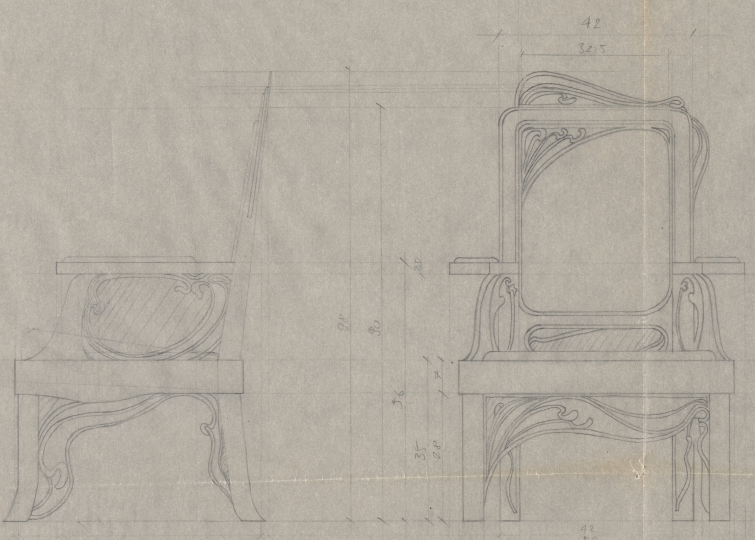

TEATR POLSKI
"CONTRACT"
SKALA 1:5
FOTEL DREWNIANY
SZTUK 2

← AZUR
PASKI JASNEGO
PODRZEWU

ZALAZA NAFLETANIA
ORNAMENTU
KANTY ZABRAMAC