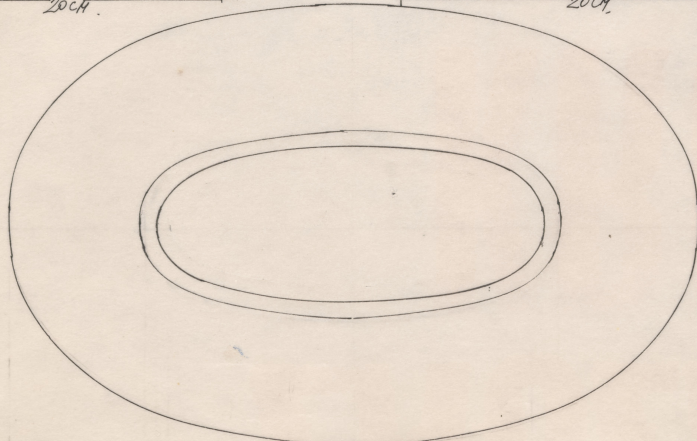

1x

TALERZ PŁASKI
FAJANSOWE Z NIEBIESKIM
WZOREM (WG. PROJ. SCENOGRFA)

(ew. wzór)

POKÓZ MIRANDOLINY

1x

1x

TALERZE
PŁASKIE
FAJANSOWE
Z NIEBIESKIM
WZOREM
WG. PROJ. SCENOGRFA

POKÓZ MIRANDOLINY

PÓLMISEK - FAJANS
Z NIEBIESKIM WZOREM
WG. PROJ. SCENOGRFA

26 cm

40cm

WZORY "WIOSNA PORCELANA"

MIRANDOLINA "
TALERZE + PÓLMISEK
FAJANS
14. 01. 92. ZGOT.