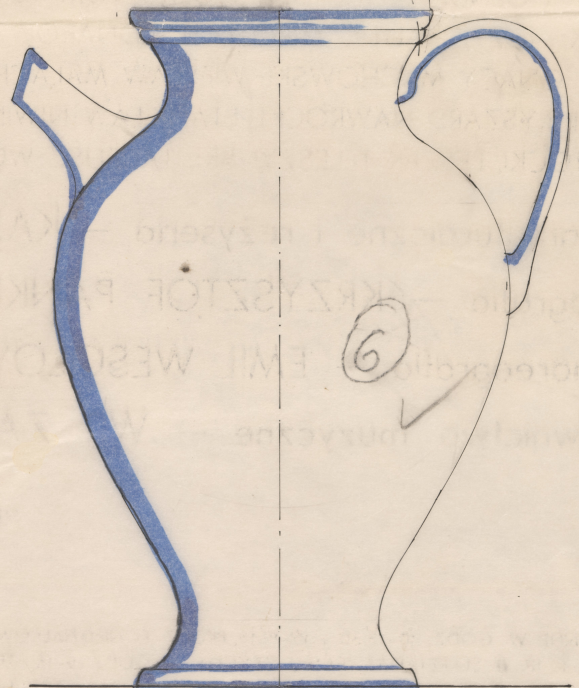

## Karta obiektu

Sygnatura: TP\_SP\_118\_0002

Nazwa obiektu: Carlo Goldoni, "Mirandolina", reż. Zbigniew Bogdański, premiera 06.02.1992

Opis: Rysunek pomocniczy

Kategoria: projekt dekoracji

Technika: szkic na papierze

Data utworzenia: 02.01.1992

Autor: pracownia scenograficzna Teatru Polskiego

Język: polski

Wymiary: 42.28x49.45 cm

Twórca zasobu: Teatr Polski w Warszawie

Prawa autorskie: Wszystkie prawa zastrzeżone

Wymiary: 42.28 x 49.45 cm

## Spektakl

Tytuł: Mirandolina

Autor: Carlo Goldoni

Reżyseria: Zbigniew Bogdański

Scenografia: Łucja Kossakowska

Kostiumy: Łucja Kossakowska

Premiera: 06.02.1992

• UWAGA : BEZ TEJ CZĘŚCI.

• UWAGA : BEZ TEJ CZĘŚCI.

fajans ( kolor niebieski )

„ MIRANDOLINA ” T.K.
okładka 13L
IZDANIU FAJANSOWE.
2. 01. 92. e. JATV.