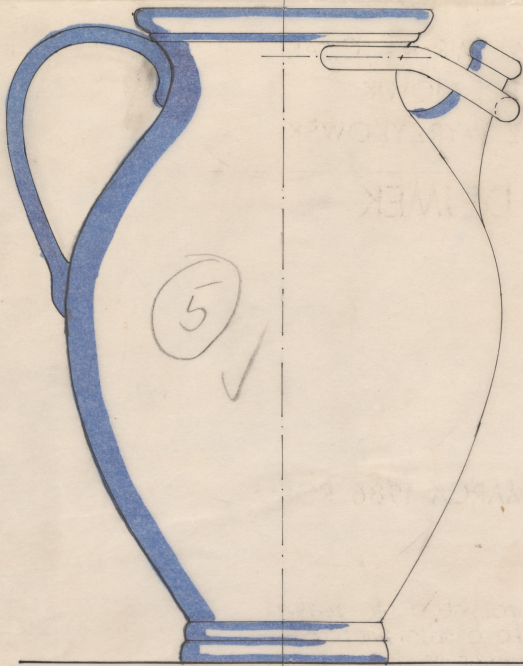

## Karta obiektu

Sygnatura: TP\_SP\_118\_0002

Nazwa obiektu: Carlo Goldoni, "Mirandolina", reż. Zbigniew Bogdański, premiera 06.02.1992

Opis: Rysunek pomocniczy

Kategoria: projekt dekoracji

Technika: szkic na papierze

## Spektakl

Tytuł: Mirandolina

Autor: Carlo Goldoni

Reżyseria: Zbigniew Bogdański

Scenografia: Łucja Kossakowska

Kostiumy: Łucja Kossakowska

Premiera: 06.02.1992

• UWAGA : BEZ TEJ CZĘŚCI.

• UWAGA : BEZ TEJ CZĘŚCI.

fajans ( kolor niebieski )

„ MIRANDOLINA ” T.K.
okładka 13L
IZDANIU FAJANSOWE.
2. 01. 92. e. JATV.