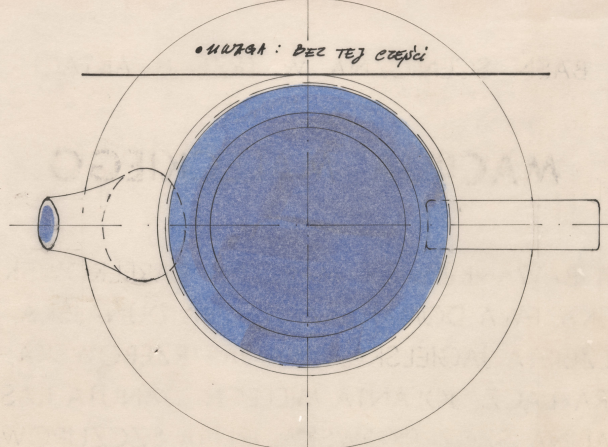

Data utworzenia: 02.01.1992

Autor: pracownia scenograficzna Teatru Polskiego

Język: polski

Wymiary: 42.28x49.45 cm

Twórca zasobu: Teatr Polski w Warszawie

Prawa autorskie: Wszystkie prawa zastrzeżone

Wymiary: 42.28 x 49.45 cm

• UWAGA : BEZ TEJ CZĘŚCI.

fajans ( kolor niebieski )

„ MIRANDOLINA ” T.K.
okładka 13L
IZDANIU FAJANSOWE.
2. 01. 92. e. JATV.