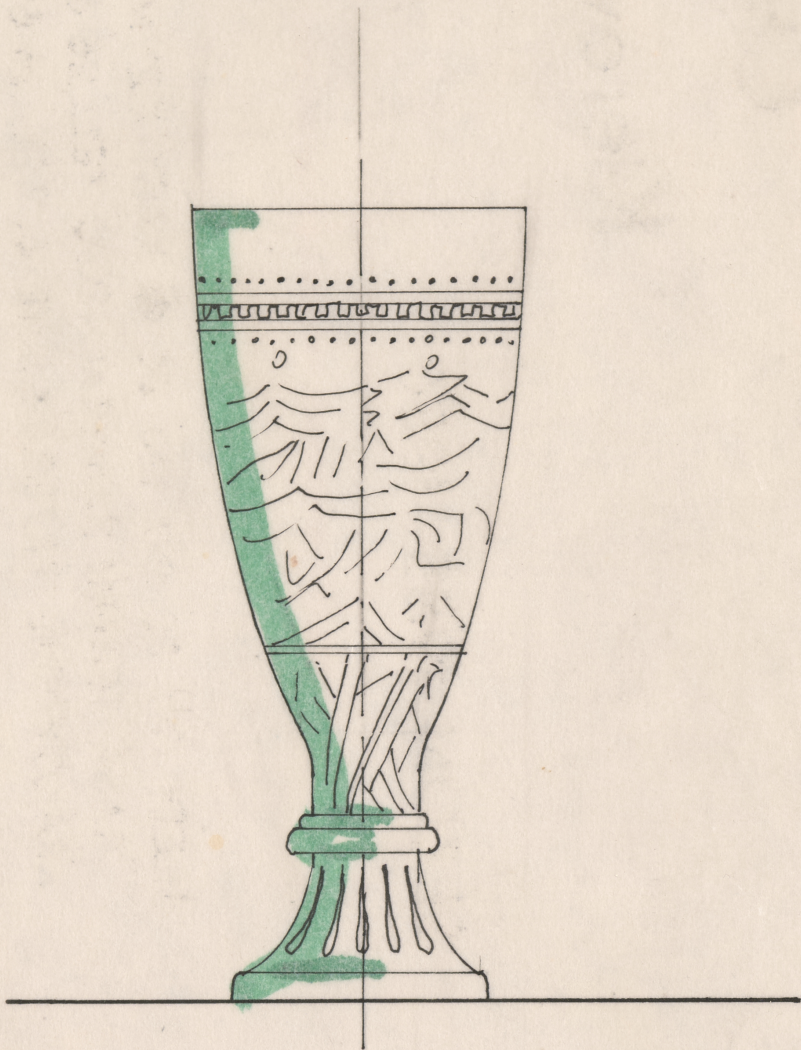

Karta obiektu

Sygnatura: TP_SP_118_0004

Nazwa obiektu: Carlo Goldoni, "Mirandolina", reż. Zbigniew Bogdański, premiera 06.02.1992

Opis: Rysunek pomocniczy

Kategoria: projekt dekoracji

Technika: szkic na papierze

Data utworzenia: 15.01.1992

Autor: pracownia scenograficzna Teatru Polskiego

Język: polski

Wymiary: 18.47x24.81 cm

Twórca zasobu: Teatr Polski w Warszawie

Prawa autorskie: Wszystkie prawa zastrzeżone

Wymiary: 18.47 x 24.81 cm

Spektakl

Tytuł: Mirandolina

Autor: Carlo Goldoni

Reżyseria: Zbigniew Bogdański

Scenografia: Wincenty Drabik, Łucja Kossakowska

Kostiumy: Łucja Kossakowska

Premiera: 06.02.1992

POZIWA

● ZIELONE SZKŁO
MAL. WG. PROJ. SCEN.

MIRANDOLINA
KIELISZKI° 4 SZT.

SKALA 1:1

15. 01. 1992 R

JDF.