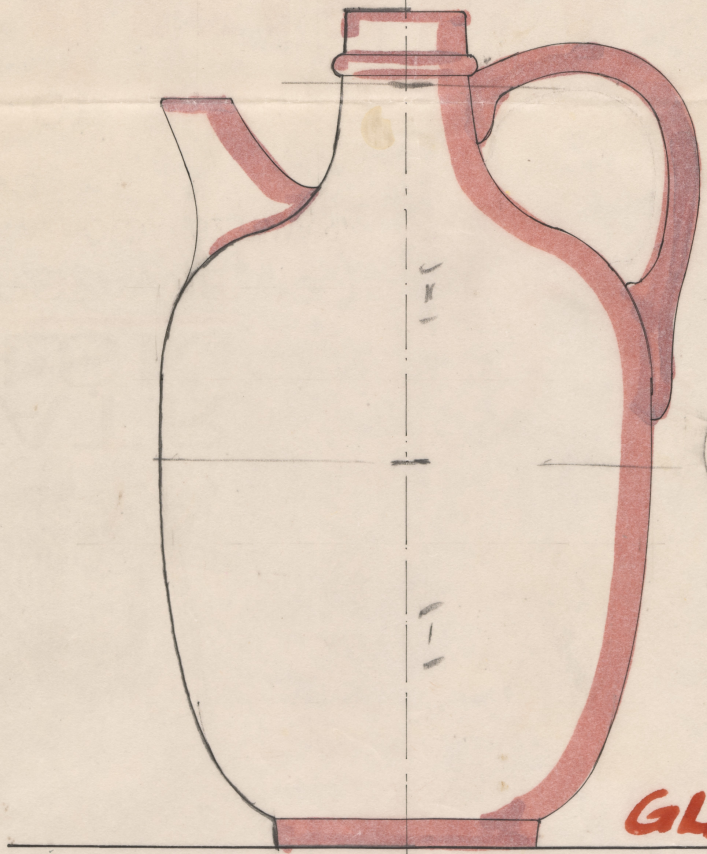

Karta obiektu

Sygnatura: TP_SP_118_0005

Nazwa obiektu: Carlo Goldoni, "Mirandolina", reż. Zbigniew Bogdański, premiera 06.02.1992

Opis: Rysunek pomocniczy

Kategoria: projekt dekoracji

Technika: szkic na papierze

Spektakl

Tytuł: Mirandolina

Autor: Carlo Goldoni

Reżyseria: Zbigniew Bogdański

Scenografia: Wincenty Drabik, Łucja Kossakowska

Kostiumy: Łucja Kossakowska

Premiera: 06.02.1992

WYCIĘTY WYRZEKUSO
WYCIĘTY

• UWAGA: DŁŻ TEJ CZĘŚCI

GLINA

Pokój Mirandoliny

MIRANDOLINA [®] T. K.
DZBANEK GLINIANY
18±
30.12.01. <i>JLW</i>