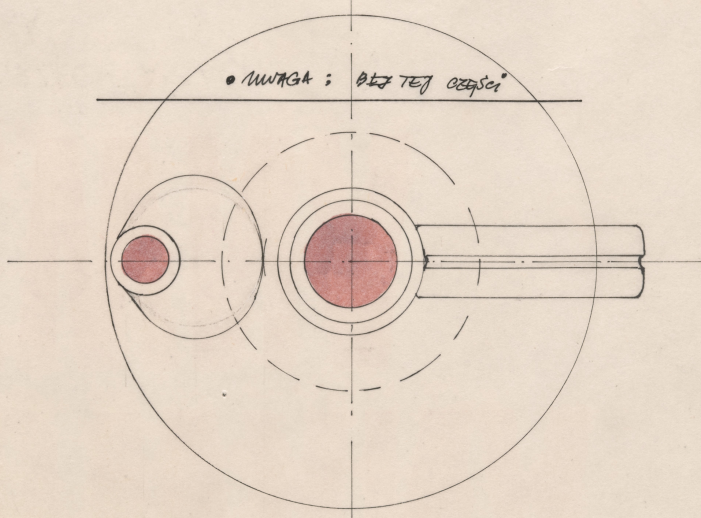

## Karta obiektu

Sygnatura: TP\_SP\_118\_0005

Nazwa obiektu: Carlo Goldoni, "Mirandolina", reż. Zbigniew Bogdański, premiera 06.02.1992

Opis: Rysunek pomocniczy

Kategoria: projekt dekoracji

Technika: szkic na papierze

## Spektakl

Tytuł: Mirandolina

Autor: Carlo Goldoni

Reżyseria: Zbigniew Bogdański

Scenografia: Wincenty Drabik, Łucja Kossakowska

Kostiumy: Łucja Kossakowska

Premiera: 06.02.1992

WYCIĘTY WYRZEKUSO  
WYCIĘTY

• UWAGA: DŁŻ TEJ CZĘŚCI

**GLINA**

Pokój Mirandoliny

MIRANDOLINA <sup>®</sup> T. K.
DZBANEK GLINIANY
18±
30.12.01. JLF