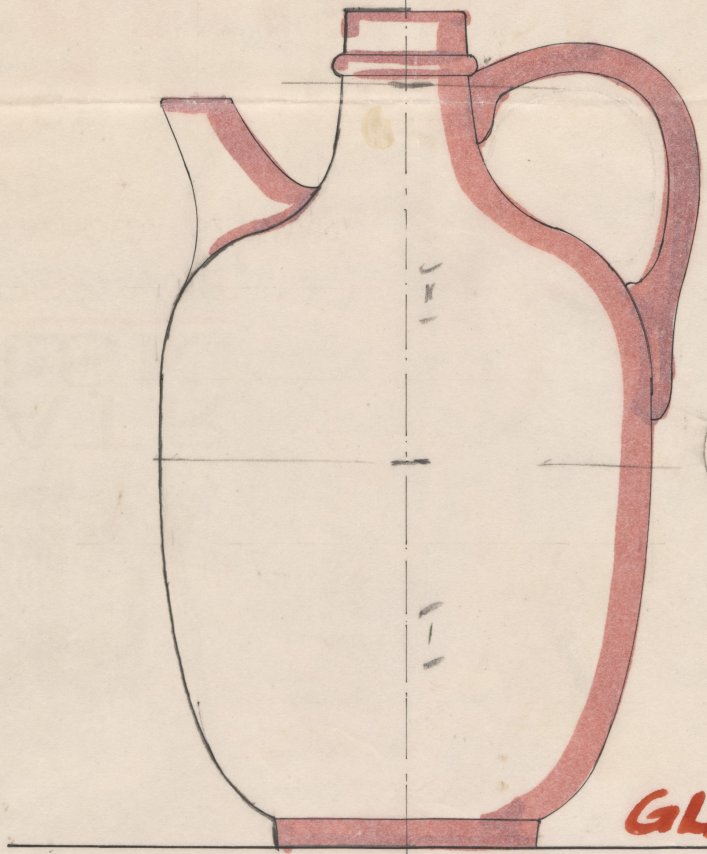

## Karta obiektu

Sygnatura: TP\_SP\_118\_0005

Nazwa obiektu: Carlo Goldoni, "Mirandolina", reż. Zbigniew Bogdański, premiera 06.02.1992

Opis: Rysunek pomocniczy

Kategoria: projekt dekoracji

Technika: szkic na papierze

## Spektakl

Tytuł: Mirandolina

Autor: Carlo Goldoni

Reżyseria: Zbigniew Bogdański

Scenografia: Wincenty Drabik, Łucja Kossakowska

Kostiumy: Łucja Kossakowska

Premiera: 06.02.1992

WYCIĘTY WYRZEKUSO  
WYCIĘTY

• UWAGA: DŁŻ TEJ CZĘŚCI

**GLINA**

Pokój Mirandoliny

MIRANDOLINA <sup>®</sup> T. K.
DZBANEK GLINIANY
18±
30.12.01. JLF