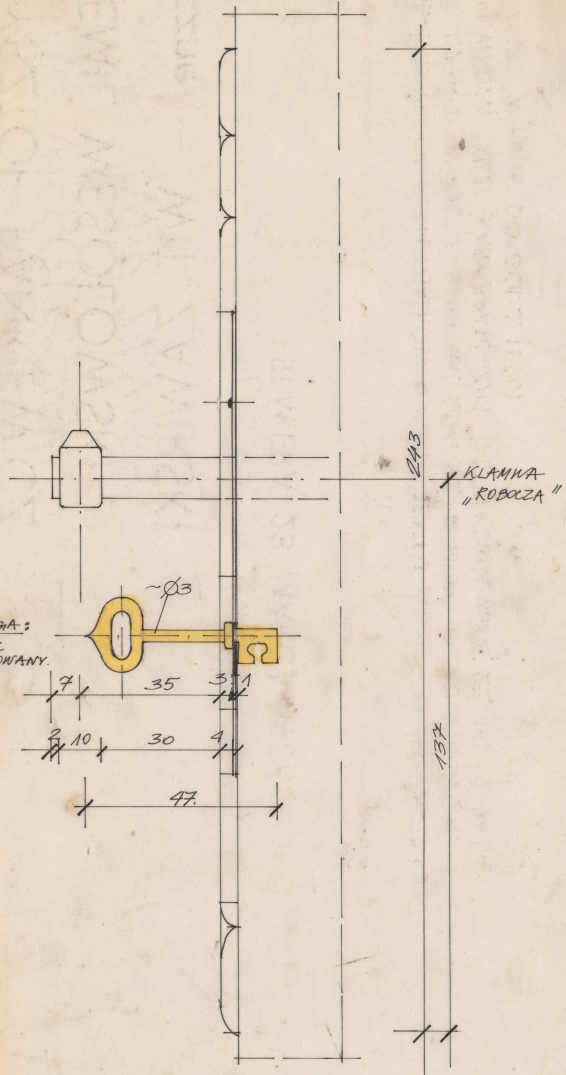

Karta obiektu

Sygnatura: TP_SP_118_0006

Nazwa obiektu: Carlo Goldoni, "Mirandolina", reż. Zbigniew Bogdański, premiera 06.02.1992

Opis: Rysunek pomocniczy

Kategoria: projekt dekoracji

Technika: szkic na papierze

Data utworzenia: 15.01.1992

Autor: pracownia scenograficzna Teatru Polskiego

Język: polski

Wymiary: 35.77x33.86 cm

Twórca zasobu: Teatr Polski w Warszawie

Prawa autorskie: Wszystkie prawa zastrzeżone

Wymiary: 35.77 x 33.86 cm

Spektakl

Tytuł: Mirandolina

Autor: Carlo Goldoni

Reżyseria: Zbigniew Bogdański

Scenografia: Wincenty Drabik, Łucja Kossakowska

Kostiumy: Łucja Kossakowska

Premiera: 06.02.1992

PROFIL

WIDOK Z GÓRY

KLAMNA
"ROBOCZA"

UWAGA:
KLUCZ
WYJĄCIANY.

UWAGA:
KLAMNA I SZYLD "NOSIĄCZNE (WYRZYSZCZONE)

"MIRANDOLINA"	
101	KLAMKA AX
(NOSIĄCZE)	T.K.
15. 01. 92	<i>[Signature]</i>