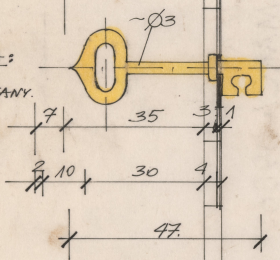

Spektakl

Tytuł: Mirandolina

Autor: Carlo Goldoni

Reżyseria: Zbigniew Bogdański

Scenografia: Łucja Kossakowska

Kostiumy: Łucja Kossakowska

Premiera: 06.02.1992

PROFIL

WIDOK Z GÓRY

KLAMNA "ROBOCZA"

UWAGA: KLUCZ WYJĄCIANY.

UWAGA: KLAMNA I SZYLD "NOSIĄCZNE (WYRZYSZCZONE)

"MIRANDOLINA"	
101	KLAMKA AX
(NOSIĄCZE) T.K.	
15. 01. 92	<i>[Signature]</i>