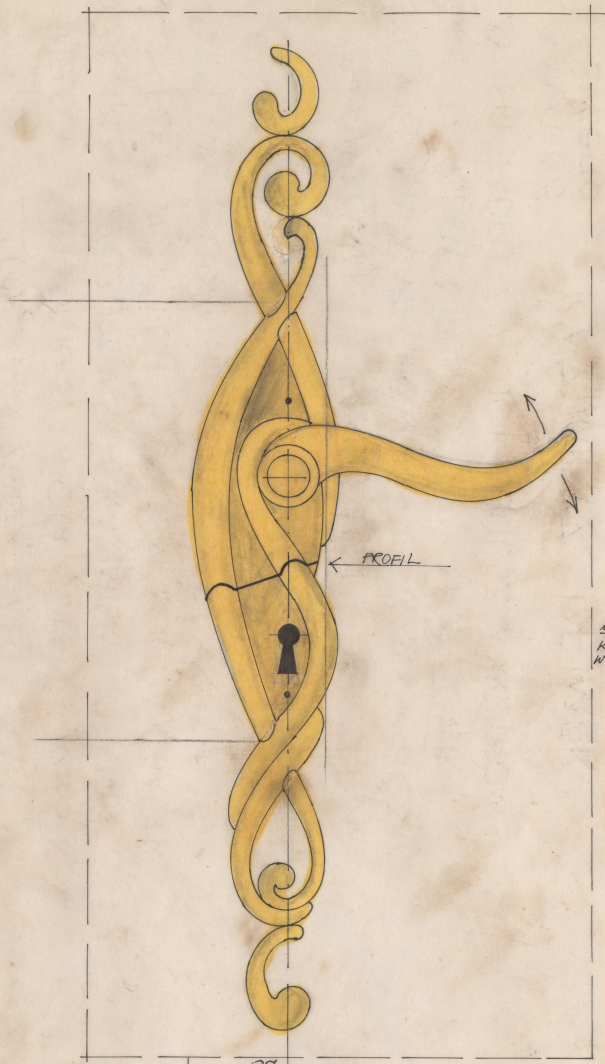

Karta obiektu

Sygnatura: TP_SP_118_0006

Nazwa obiektu: Carlo Goldoni, "Mirandolina", reż. Zbigniew Bogdański, premiera 06.02.1992

Opis: Rysunek pomocniczy

Kategoria: projekt dekoracji

Technika: szkic na papierze

Data utworzenia: 15.01.1992

Autor: pracownia scenograficzna Teatru Polskiego

Język: polski

Wymiary: 35.77x33.86 cm

Twórca zasobu: Teatr Polski w Warszawie

Prawa autorskie: Wszystkie prawa zastrzeżone

Wymiary: 35.77 x 33.86 cm

Spektakl

Tytuł: Mirandolina

Autor: Carlo Goldoni

Reżyseria: Zbigniew Bogdański

Scenografia: Wincenty Drabik, Łucja Kossakowska

Kostiumy: Łucja Kossakowska

Premiera: 06.02.1992

UWAGA:
KLUCZ
WYJĄTIOWY.

UWAGA:
KLAMKA I "SZYLD" NOSIĄCE (WYRZĘSZCZONE)

"MIRANDOLINA"	
101	KLAMKA AX
(NOSIĄCE)	T.K.
15. 01. 92	<i>[Signature]</i>