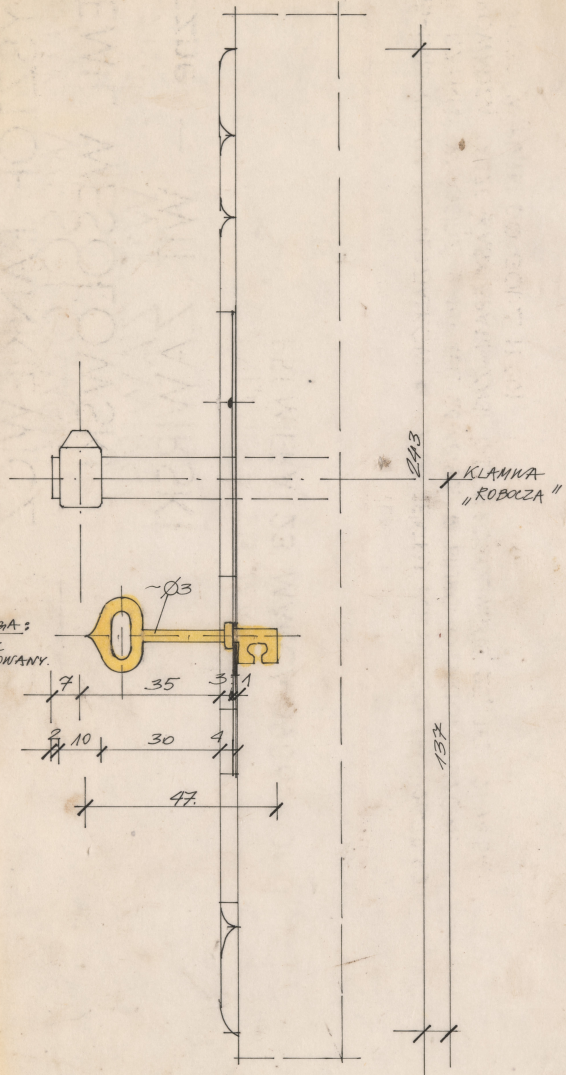

Karta obiektu

Sygnatura: TP_SP_118_0006

Nazwa obiektu: Carlo Goldoni, "Mirandolina", reż. Zbigniew Bogdański, premiera 06.02.1992

Opis: Rysunek pomocniczy

Kategoria: projekt dekoracji

Technika: szkic na papierze

Data utworzenia: 15.01.1992

Autor: pracownia scenograficzna Teatru Polskiego

Język: polski

Wymiary: 35.77x33.86 cm

Twórca zasobu: Teatr Polski w Warszawie

Prawa autorskie: Wszystkie prawa zastrzeżone

Wymiary: 35.77 x 33.86 cm

Spektakl

Tytuł: Mirandolina

Autor: Carlo Goldoni

Reżyseria: Zbigniew Bogdański

Scenografia: Łucja Kossakowska

Kostiumy: Łucja Kossakowska

Premiera: 06.02.1992

PROFIL

WIDOK Z GÓRY

KLAMNA "ROBOCZA"

UWAGA: KLUCZ WYJĄCIANY.

UWAGA: KLAMNA I SZYLD "NOSIĄCZNE (WYRZYSZCZONE)

"MIRANDOLINA"	
101	KLAMKA AX
(NOSIĄCZE) T.K.	
15. 01. 92	<i>[Signature]</i>