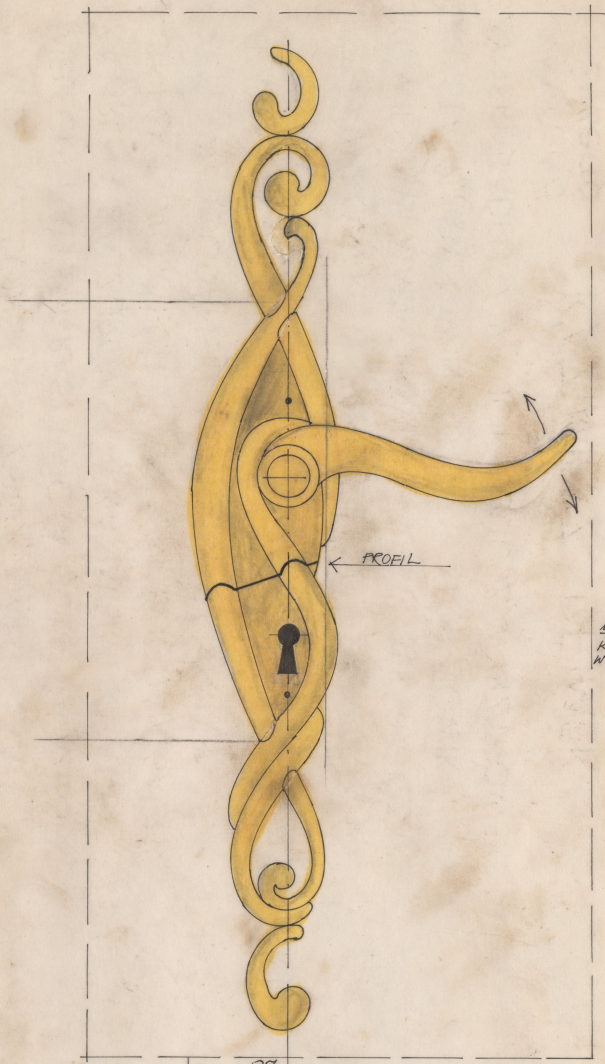

Karta obiektu

Sygnatura: TP_SP_118_0006

Nazwa obiektu: Carlo Goldoni, "Mirandolina", reż. Zbigniew Bogdański, premiera 06.02.1992

Opis: Rysunek pomocniczy

Kategoria: projekt dekoracji

Technika: szkic na papierze

Data utworzenia: 15.01.1992

Autor: pracownia scenograficzna Teatru Polskiego

Język: polski

Wymiary: 35.77x33.86 cm

Twórca zasobu: Teatr Polski w Warszawie

Prawa autorskie: Wszystkie prawa zastrzeżone

Wymiary: 35.77 x 33.86 cm

Spektakl

Tytuł: Mirandolina

Autor: Carlo Goldoni

Reżyseria: Zbigniew Bogdański

Scenografia: Łucja Kossakowska

Kostiumy: Łucja Kossakowska

Premiera: 06.02.1992

PROFIL

WIDOK Z GÓRY

KLAMNA "ROBOCZA"

UWAGA: KLUCZ WYJĄCIANY.

UWAGA: KLAMNA I SZYLD "NOSIĄCZNE (WYRZYSZCZONE)

"MIRANDOLINA"	
101	KLAMKA AX
(NOSIĄCZE) T.K.	
15. 01. 92	<i>[Signature]</i>