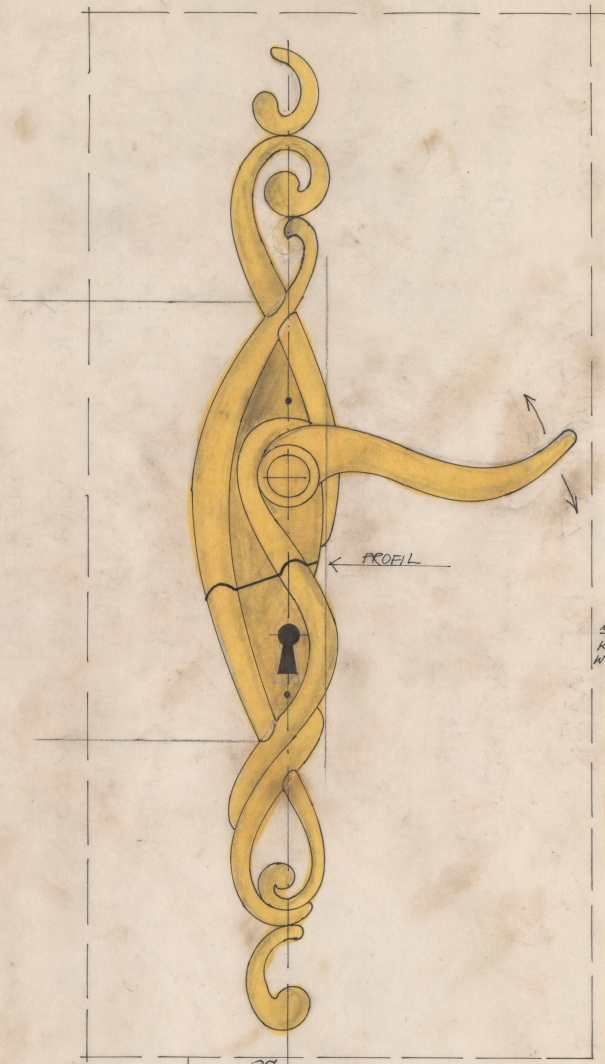

Karta obiektu

Sygnatura: TP_SP_118_0006

Nazwa obiektu: Carlo Goldoni, "Mirandolina", reż. Zbigniew Bogdański, premiera 06.02.1992

Opis: Rysunek pomocniczy

Kategoria: projekt dekoracji

Technika: szkic na papierze

Data utworzenia: 15.01.1992

Autor: pracownia scenograficzna Teatru Polskiego

Język: polski

Wymiary: 35.77x33.86 cm

Twórca zasobu: Teatr Polski w Warszawie

Prawa autorskie: Wszystkie prawa zastrzeżone

Wymiary: 35.77 x 33.86 cm

Spektakl

Tytuł: Mirandolina

Autor: Carlo Goldoni

Reżyseria: Zbigniew Bogdański

Scenografia: Wincenty Drabik, Łucja Kossakowska

Kostiumy: Łucja Kossakowska

Premiera: 06.02.1992

PROFIL

WIDOK Z GÓRY

KLAMNA
"ROBOCZA"

UWAGA:
KLUCZ
WYJĄCIANY.

UWAGA:
KLAMNA I SZYLD "NOSIĄCZNE (WYRZYSZCZONE)

"MIRANDOLINA"	
101	KLAMKA AX
(NOSIĄCZE)	T.K.
15. 01. 92	<i>[Signature]</i>