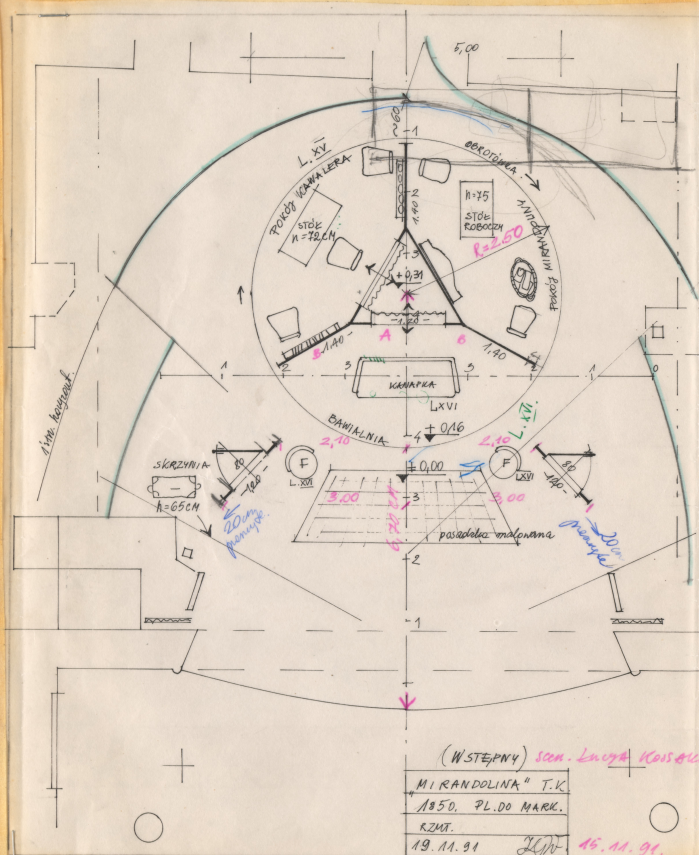

MIRANDOLINA

(WSTĘPNY) *sen. Leona Koisduwscan*
MIRANDOLINA^o T.K.
1850, PL. DO MARK.
RZUT.
19.11.91 *L.D.* 46.11.91