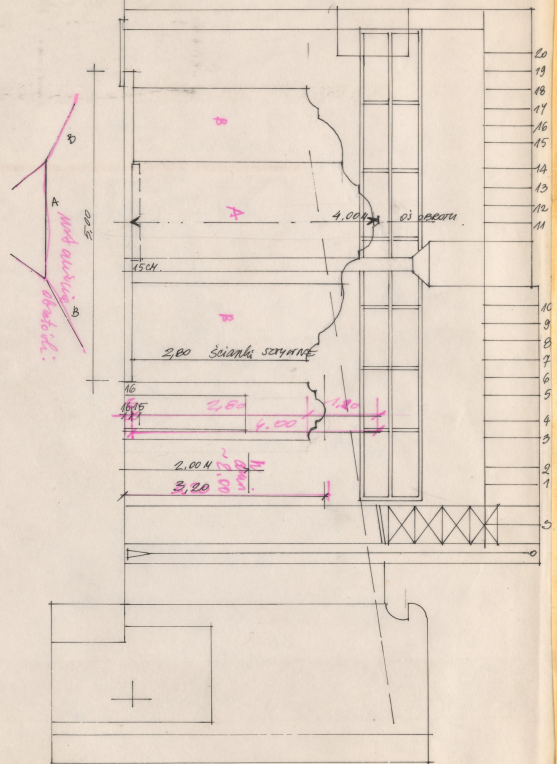

MIRANDOLINA

(WSTĘPNY) *sen. Leona Koisduwscan*
MIRANDOLINA^o T.K.
1850, PL. DO MARK.
RZUT.
19.11.91 *L.D.* 46.11.91