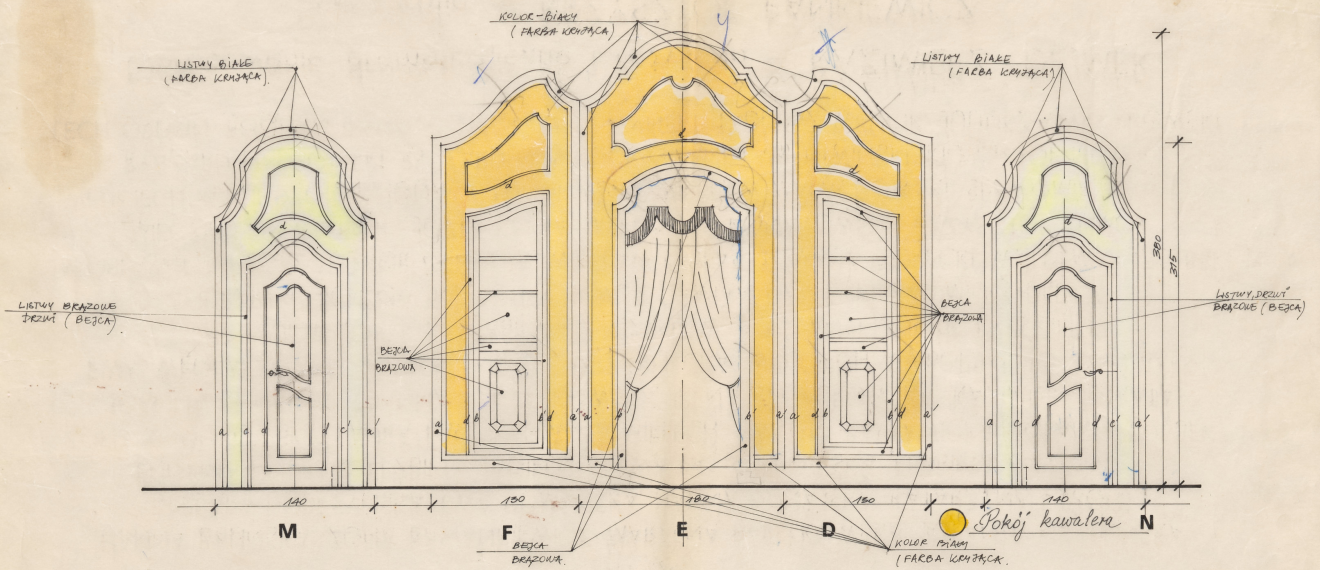

B + A + C

1:25

MIRANDOLINA
WIDOK / ROZWIŃNIENIA / DEKORACJA
SKALA 1:25 (PATRZYL)
16.12.91 R.