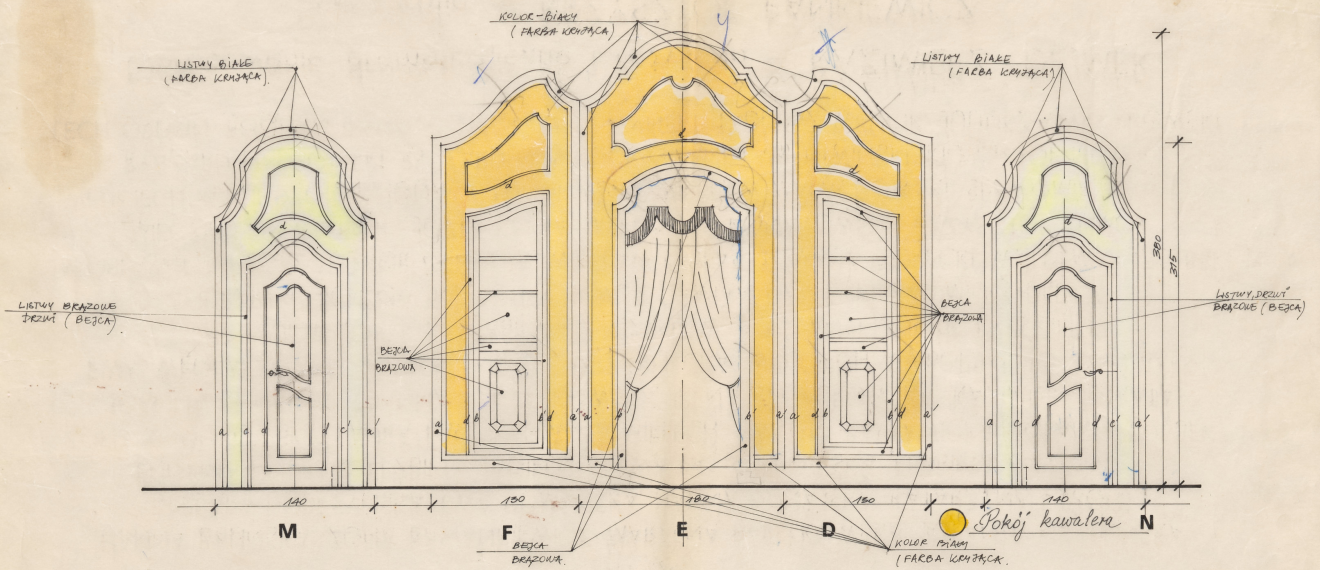

B + A + C

1:25

MIRANDOLINA
WIDOK / ROZWIŃNIĘCIA / DEKORACJA
SKALA 1:25 (PATRZYL)
16.12.91 R.