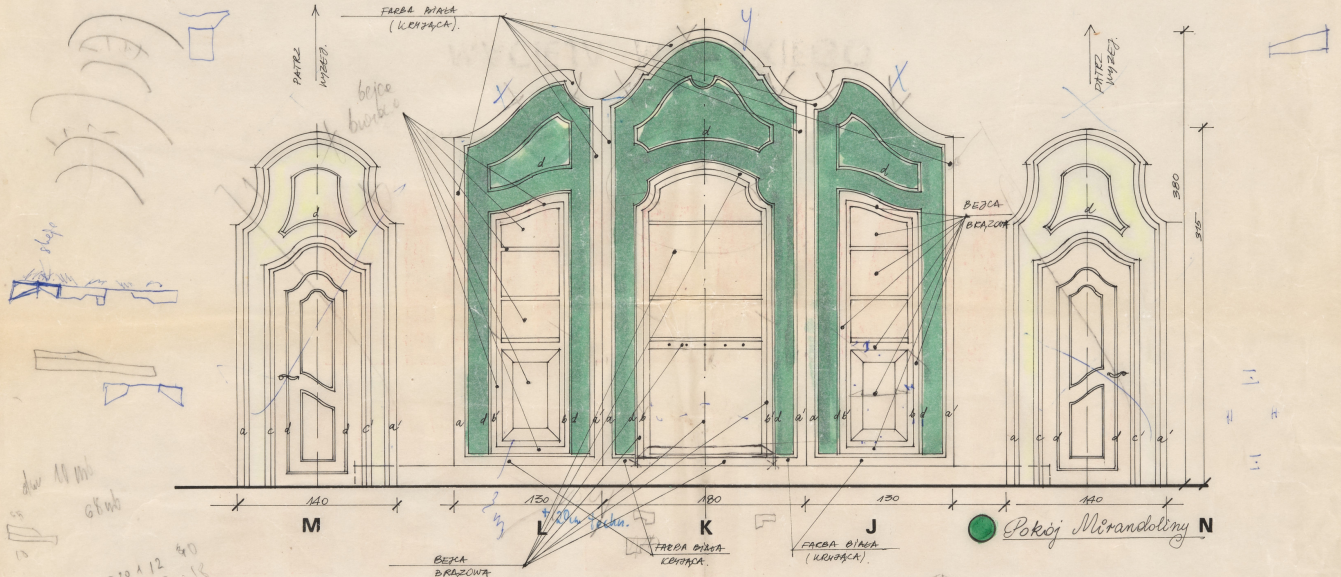

B + A + C

1:25

MIRANDOLINA
WIDOK / ROZWIŃNIENIA / DEKORACJA
SKALA 1:25 (PATRZYL)
16.12.91 R.