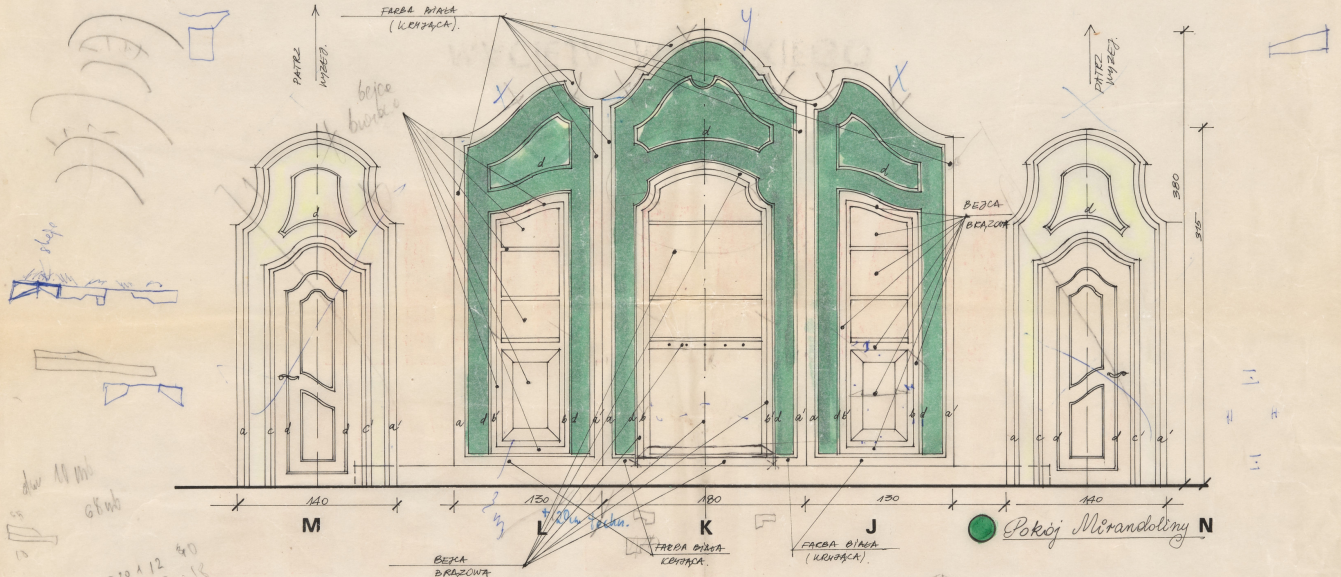

B + A + C

1:25

MIRANDOLINA
WIDOK / ROZWIŃNIĘCIA / DEKORACJA
SKALA 1:25 (PATRZYL)
16.12.91 R.