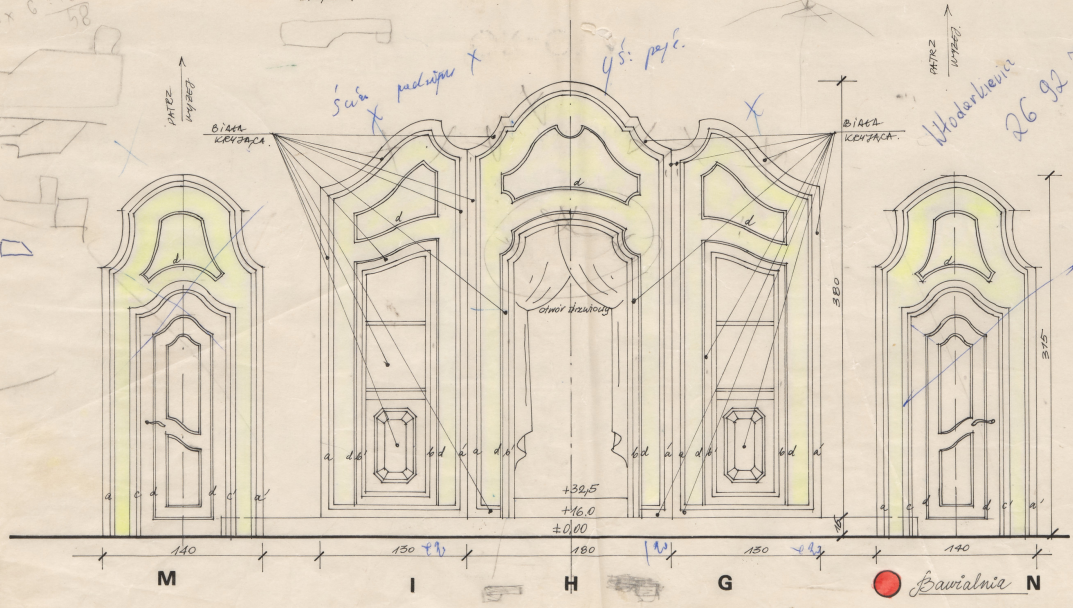

## Karta obiektu

Sygnatura: TP\_SP\_118\_0010

Nazwa obiektu: Carlo Goldoni, "Mirandolina", reż. Zbigniew Bogdański, premiera 06.02.1992

Opis: Rysunek pomocniczy

Kategoria: projekt dekoracji

Technika: szkic na papierze

Data utworzenia: 16.12.1991

Autor: pracownia scenograficzna Teatru Polskiego

Język: polski

Wymiary: 48.9x69.53 cm

Twórca zasobu: Teatr Polski w Warszawie

Prawa autorskie: Wszystkie prawa zastrzeżone

Wymiary: 48.9 x 69.53 cm

## Spektakl

Tytuł: Mirandolina

Autor: Carlo Goldoni

Reżyseria: Zbigniew Bogdański

Scenografia: Łucja Kossakowska

Kostiumy: Łucja Kossakowska

Premiera: 06.02.1992

B + A + C

1:25

MIRANDOLINA
WIDOK / ROZWIŃNIENIA / DEKORACJA
SKALA 1:25 (PATRZYL)
16.12.91 R.

12

18