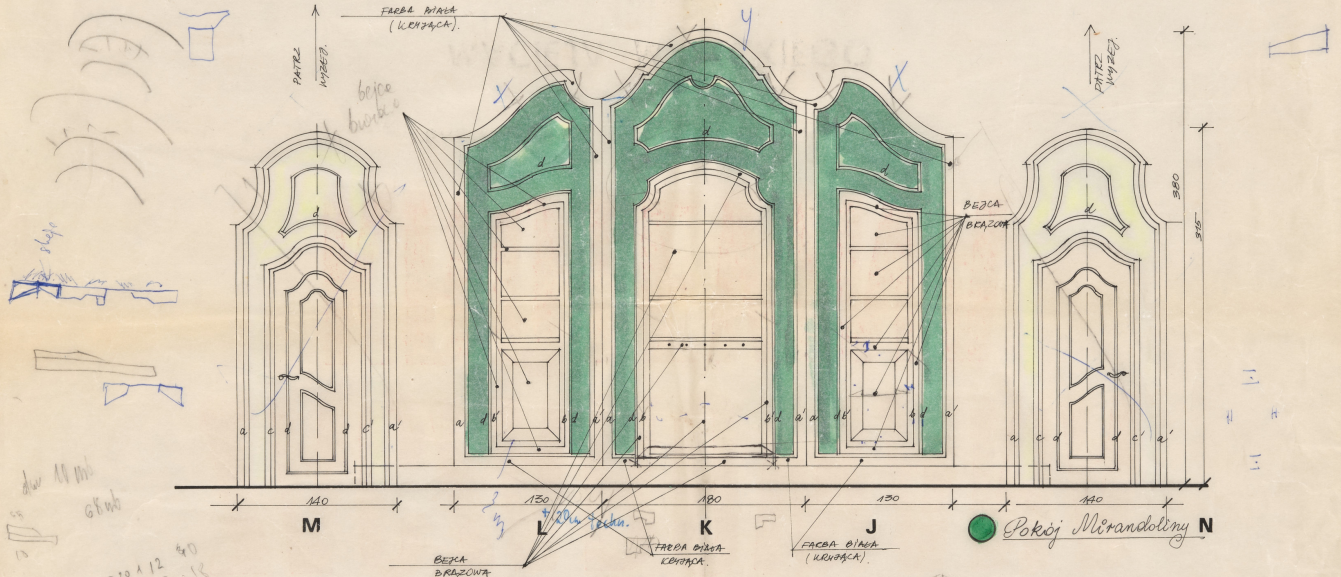

## Karta obiektu

Sygnatura: TP\_SP\_118\_0010

Nazwa obiektu: Carlo Goldoni, "Mirandolina", reż. Zbigniew Bogdański, premiera 06.02.1992

Opis: Rysunek pomocniczy

Kategoria: projekt dekoracji

Technika: szkic na papierze

Data utworzenia: 16.12.1991

Autor: pracownia scenograficzna Teatru Polskiego

Język: polski

Wymiary: 48.9x69.53 cm

Twórca zasobu: Teatr Polski w Warszawie

Prawa autorskie: Wszystkie prawa zastrzeżone

Wymiary: 48.9 x 69.53 cm

## Spektakl

Tytuł: Mirandolina

Autor: Carlo Goldoni

Reżyseria: Zbigniew Bogdański

Scenografia: Łucja Kossakowska

Kostiumy: Łucja Kossakowska

Premiera: 06.02.1992

B + A + C

1:25

MIRANDOLINA
WIDOK / ROZWIŃNIENIA / DEKORACJA
SKALA 1:25 (PATRZYL)
16.12.91 R.

12

18