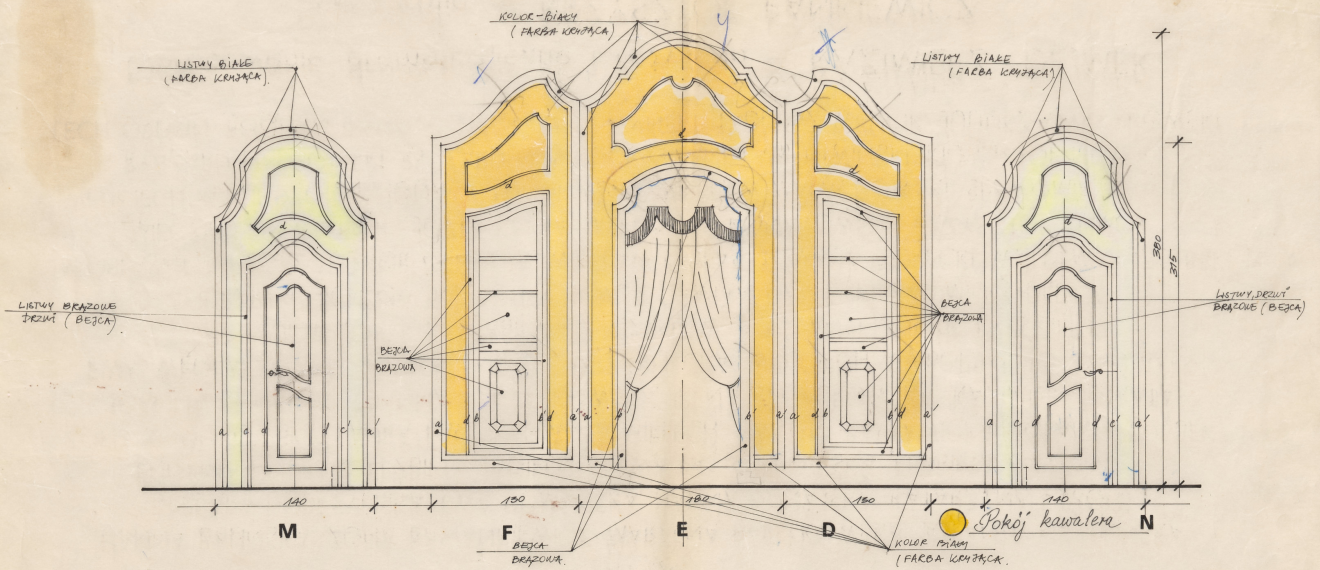

## Karta obiektu

Sygnatura: TP\_SP\_118\_0010

Nazwa obiektu: Carlo Goldoni, "Mirandolina", reż. Zbigniew Bogdański, premiera 06.02.1992

Opis: Rysunek pomocniczy

Kategoria: projekt dekoracji

Technika: szkic na papierze

Data utworzenia: 16.12.1991

Autor: pracownia scenograficzna Teatru Polskiego

Język: polski

Wymiary: 48.9x69.53 cm

Twórca zasobu: Teatr Polski w Warszawie

Prawa autorskie: Wszystkie prawa zastrzeżone

Wymiary: 48.9 x 69.53 cm

## Spektakl

Tytuł: Mirandolina

Autor: Carlo Goldoni

Reżyseria: Zbigniew Bogdański

Scenografia: Łucja Kossakowska

Kostiumy: Łucja Kossakowska

Premiera: 06.02.1992

B + A + C

1:25

MIRANDOLINA
WIDOK / ROZWIŃNIENIA / DEKORACJA
SKALA 1:25 (PATRZYL)
16.12.91 R.

12

18