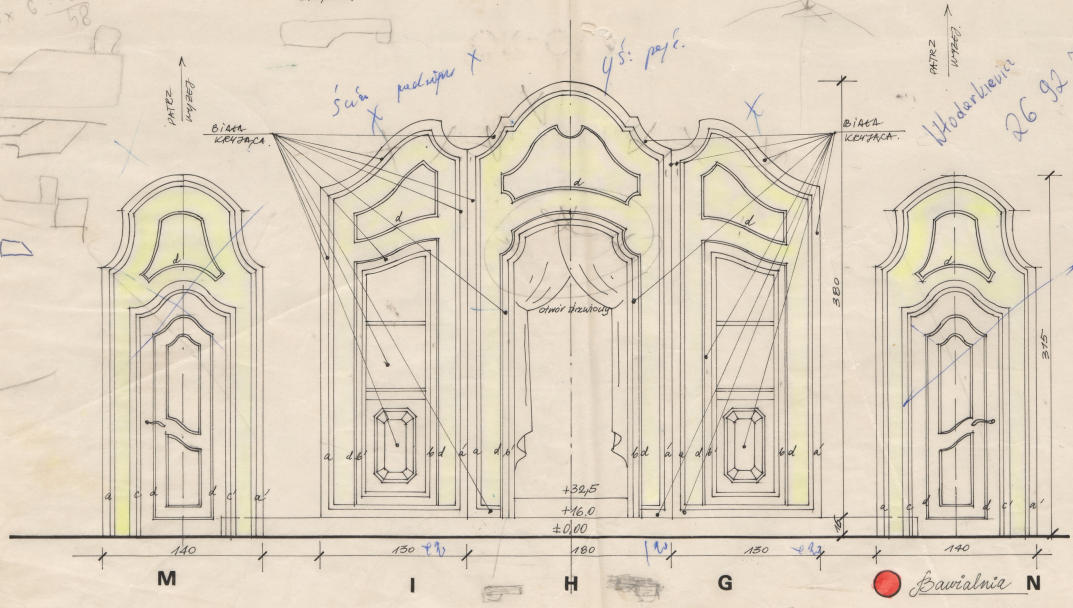

B + A + C

1:25

MIRANDOLINA
WIDOK / ROZWIŃNIENIA / DEKORACJA
SKALA 1:25 (PATRZYL)
16.12.91 R.