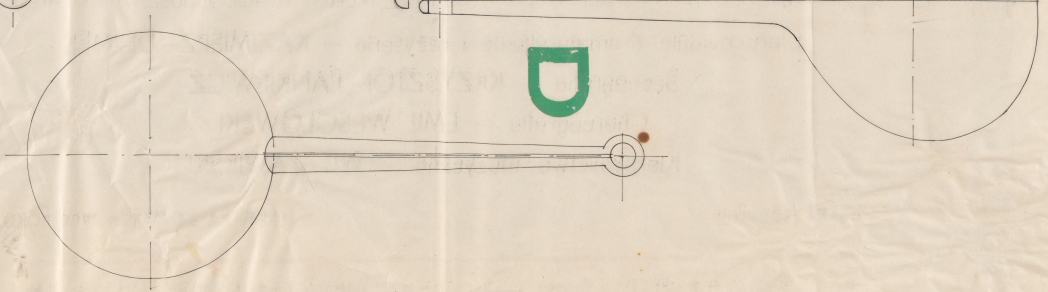

РАСКИД БЕЗ ЗАГОТОВКИ

Метал-машини

МІНІСТЕРСТВО НАУКИ І
ІНФОРМАЦІЙНИХ ТЕХНОЛОГІЙ
8.01.2015