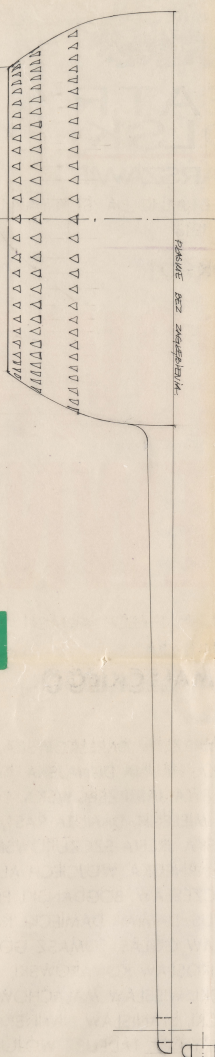

## Karta obiektu

Sygnatura: TP\_SP\_118\_0011

Nazwa obiektu: Carlo Goldoni, "Mirandolina", reż. Zbigniew Bogdański, premiera 06.02.1992

Opis: Rysunek pomocniczy

Kategoria: projekt dekoracji

Technika: szkic na papierze

Data utworzenia: 08.01.1992

Autor: pracownia scenograficzna Teatru Polskiego

Język: polski

Wymiary: 67.92x68.32 cm

Twórca zasobu: Teatr Polski w Warszawie

Prawa autorskie: Wszystkie prawa zastrzeżone

Wymiary: 67.92 x 68.32 cm

## Spektakl

Tytuł: Mirandolina

Autor: Carlo Goldoni

Reżyseria: Zbigniew Bogdański

Scenografia: Wincenty Drabik, Łucja Kossakowska

Kostiumy: Łucja Kossakowska

Premiera: 06.02.1992

Рисунки без заштриховки

*Метал-механика*

МШММЗДММ \* 7.7.К  
КОНД \* 111  
ПРОСТАВКА  
8.01.25.С