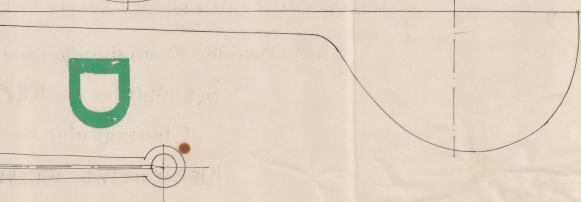

Рисунки без заштриховки