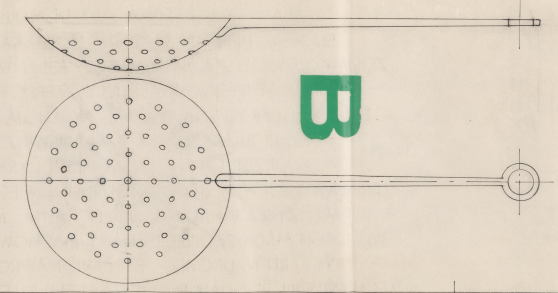

РАСКИД БЕЗ ЗАГОТОВКИ

Метал-машини

МІНІСТЕРСТВО НАУКИ І
ІНФОРМАЦІЙНИХ ТЕХНОЛОГІЙ
8.01.2015