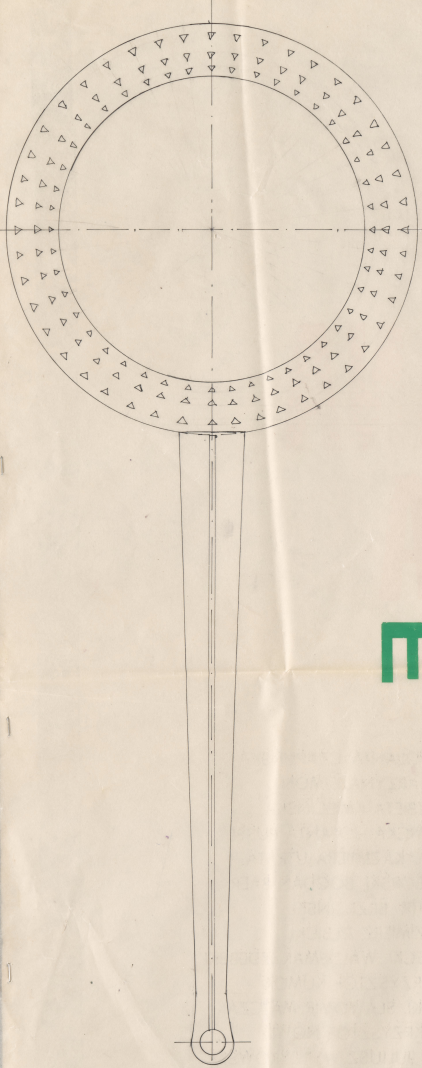

## Karta obiektu

Sygnatura: TP\_SP\_118\_0011

Nazwa obiektu: Carlo Goldoni, "Mirandolina", reż. Zbigniew Bogdański, premiera 06.02.1992

Opis: Rysunek pomocniczy

Kategoria: projekt dekoracji

Technika: szkic na papierze

Data utworzenia: 08.01.1992

Autor: pracownia scenograficzna Teatru Polskiego

Język: polski

Wymiary: 67.92x68.32 cm

Twórca zasobu: Teatr Polski w Warszawie

Prawa autorskie: Wszystkie prawa zastrzeżone

Wymiary: 67.92 x 68.32 cm

## Spektakl

Tytuł: Mirandolina

Autor: Carlo Goldoni

Reżyseria: Zbigniew Bogdański

Scenografia: Wincenty Drabik, Łucja Kossakowska

Kostiumy: Łucja Kossakowska

Premiera: 06.02.1992

Рисунки без заштриховки