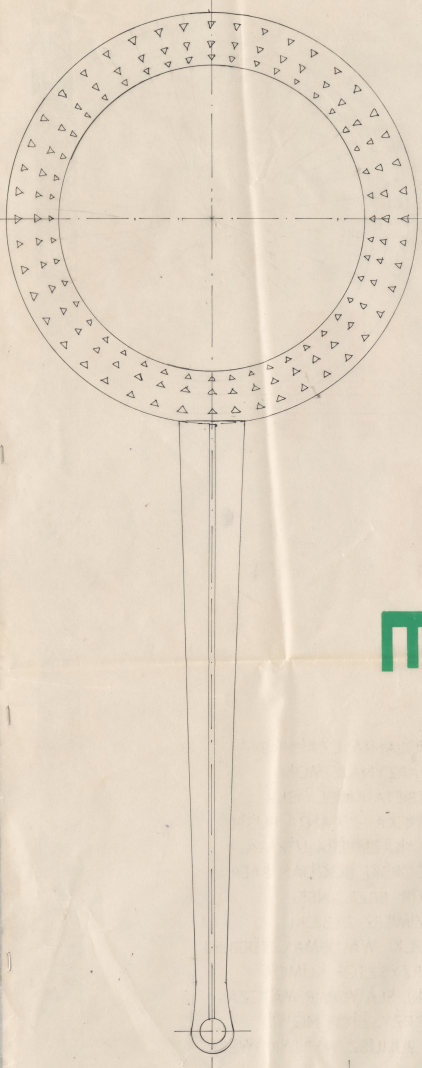

## Karta obiektu

Sygnatura: TP\_SP\_118\_0011

Nazwa obiektu: Carlo Goldoni, "Mirandolina", reż. Zbigniew Bogdański, premiera 06.02.1992

Opis: Rysunek pomocniczy

Kategoria: projekt dekoracji

Technika: szkic na papierze

Data utworzenia: 08.01.1992

Autor: pracownia scenograficzna Teatru Polskiego

Język: polski

Wymiary: 67.92x68.32 cm

Twórca zasobu: Teatr Polski w Warszawie

Prawa autorskie: Wszystkie prawa zastrzeżone

Wymiary: 67.92 x 68.32 cm

## Spektakl

Tytuł: Mirandolina

Autor: Carlo Goldoni

Reżyseria: Zbigniew Bogdański

Scenografia: Łucja Kossakowska

Kostiumy: Łucja Kossakowska

Premiera: 06.02.1992

РАСКИД БЕЗ ЗАГОТОВКИ