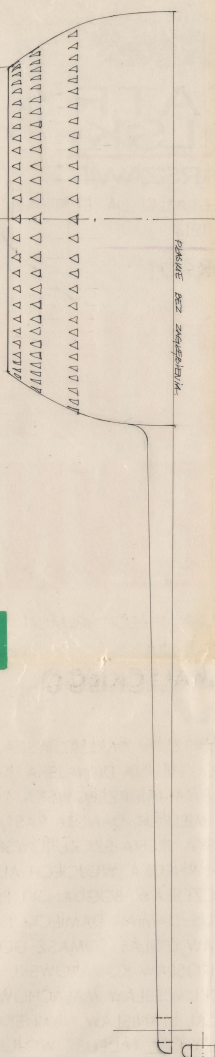

## Karta obiektu

Sygnatura: TP\_SP\_118\_0011

Nazwa obiektu: Carlo Goldoni, "Mirandolina", reż. Zbigniew Bogdański, premiera 06.02.1992

Opis: Rysunek pomocniczy

Kategoria: projekt dekoracji

Technika: szkic na papierze

Data utworzenia: 08.01.1992

Autor: pracownia scenograficzna Teatru Polskiego

Język: polski

Wymiary: 67.92x68.32 cm

Twórca zasobu: Teatr Polski w Warszawie

Prawa autorskie: Wszystkie prawa zastrzeżone

Wymiary: 67.92 x 68.32 cm

## Spektakl

Tytuł: Mirandolina

Autor: Carlo Goldoni

Reżyseria: Zbigniew Bogdański

Scenografia: Łucja Kossakowska

Kostiumy: Łucja Kossakowska

Premiera: 06.02.1992

РАСКИД БЕЗ ЗАГОТОВКИ