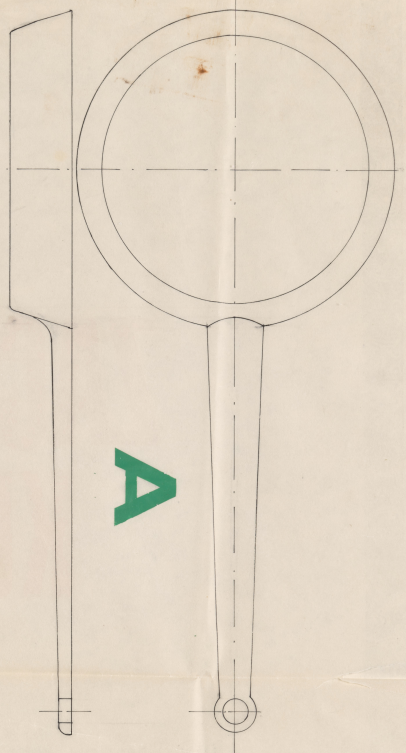

## Karta obiektu

Sygnatura: TP\_SP\_118\_0011

Nazwa obiektu: Carlo Goldoni, "Mirandolina", reż. Zbigniew Bogdański, premiera 06.02.1992

Opis: Rysunek pomocniczy

Kategoria: projekt dekoracji

Technika: szkic na papierze

Data utworzenia: 08.01.1992

Autor: pracownia scenograficzna Teatru Polskiego

Język: polski

Wymiary: 67.92x68.32 cm

Twórca zasobu: Teatr Polski w Warszawie

Prawa autorskie: Wszystkie prawa zastrzeżone

Wymiary: 67.92 x 68.32 cm

## Spektakl

Tytuł: Mirandolina

Autor: Carlo Goldoni

Reżyseria: Zbigniew Bogdański

Scenografia: Wincenty Drabik, Łucja Kossakowska

Kostiumy: Łucja Kossakowska

Premiera: 06.02.1992

Рисунки без заштриховки