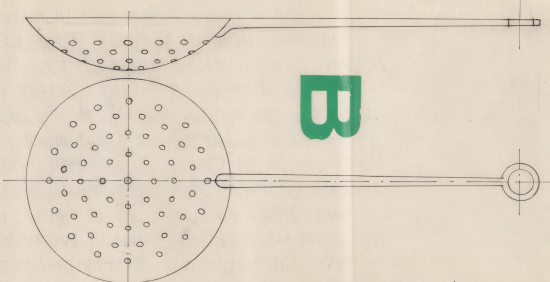

Рисунки без заштриховки