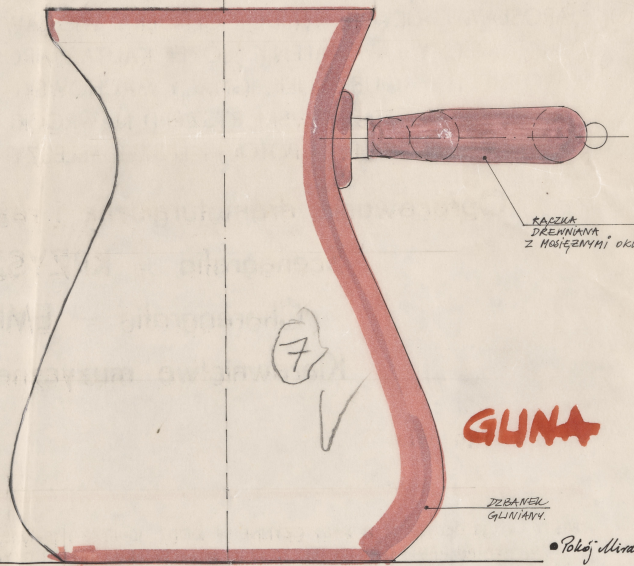

## Karta obiektu

Sygnatura: TP\_SP\_118\_0012

Nazwa obiektu: Carlo Goldoni, "Mirandolina", reż. Zbigniew Bogdański, premiera 06.02.1992

Opis: Rysunek pomocniczy

Kategoria: projekt dekoracji

Technika: szkic na papierze

## Spektakl

Tytuł: Mirandolina

Autor: Carlo Goldoni

Reżyseria: Zbigniew Bogdański

Scenografia: Wincenty Drabik, Łucja Kossakowska

Kostiumy: Łucja Kossakowska

Premiera: 06.02.1992

• ANTA : BEZ TEJ CZĘŚCI

• ANTA : BEZ TEJ CZĘŚCI

DZBANEK  
GLINIANY.

RABZKA  
DREWNIANA  
Z WYŻEJMI OKUCIAMI

**GLINA**

• Płoj Mirandolina

"MIRANDOLINA"	T.K.
DZBANKI - DEKORACJA	
SKALA 1:2 (GLINA)	
28.12.91	J.M.