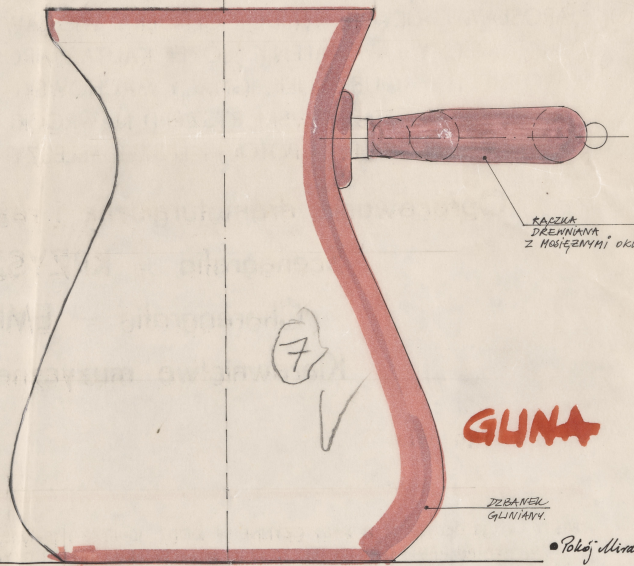

Karta obiektu

Sygnatura: TP_SP_118_0012

Nazwa obiektu: Carlo Goldoni, "Mirandolina", reż. Zbigniew Bogdański, premiera 06.02.1992

Opis: Rysunek pomocniczy

Kategoria: projekt dekoracji

Technika: szkic na papierze

Spektakl

Tytuł: Mirandolina

Autor: Carlo Goldoni

Reżyseria: Zbigniew Bogdański

Scenografia: Łucja Kossakowska

Kostiumy: Łucja Kossakowska

Premiera: 06.02.1992

• ANTA : BEZ TEJ CZĘŚCI

• ANTA : BEZ TEJ CZĘŚCI

DZBANEK
GLINIANY.

RABZKA
DREWNIANA
Z WYŻEJMI OKUCIAMI

GLINA

• Płoj Mirandolina

| | |
|---------------------|------|
| "MIRANDOLINA" | T.K. |
| DZBANKI - DEKORACJA | |
| SKALA 1:1 (GLINA) | |
| 28.12.91 | J.M. |