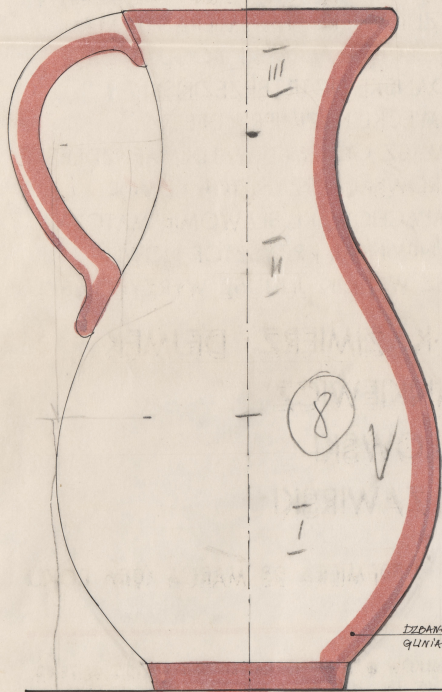

## Karta obiektu

Sygnatura: TP\_SP\_118\_0012

Nazwa obiektu: Carlo Goldoni, "Mirandolina", reż. Zbigniew Bogdański, premiera 06.02.1992

Opis: Rysunek pomocniczy

Kategoria: projekt dekoracji

Technika: szkic na papierze

Data utworzenia: 28.12.1991

Autor: pracownia scenograficzna Teatru Polskiego

Język: polski

Wymiary: 51.36x54.11 cm

Twórca zasobu: Teatr Polski w Warszawie

Prawa autorskie: Wszystkie prawa zastrzeżone

Wymiary: 51.36 x 54.11 cm

## Spektakl

Tytuł: Mirandolina

Autor: Carlo Goldoni

Reżyseria: Zbigniew Bogdański

Scenografia: Wincenty Drabik, Łucja Kossakowska

Kostiumy: Łucja Kossakowska

Premiera: 06.02.1992

• ANTA : BEZ TEJ CZĘŚCI

• ANTA : BEZ TEJ CZĘŚCI

DZBANEK  
GLINIANY.

RABZKA  
DREWNIANA  
Z WYŻEJMI OKUCIAMI

**GLINA**

• Płoj Mirandolina

"MIRANDOLINA"	T.K.
DZBANKI - DEKORACJA	
SKALA 1:2 (GLINA)	
28.12.91	J.M.