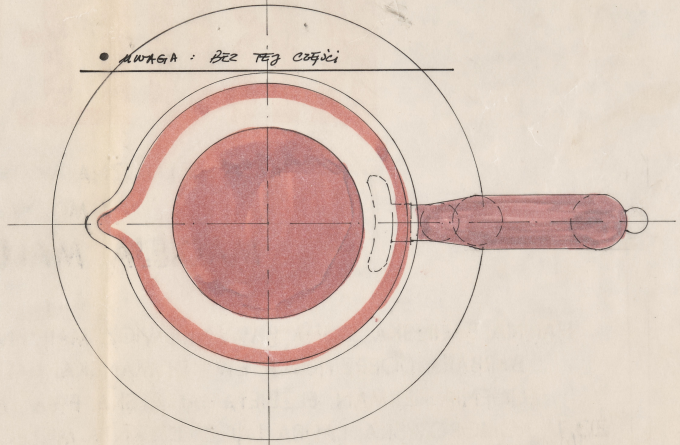

## Karta obiektu

Sygnatura: TP\_SP\_118\_0012

Nazwa obiektu: Carlo Goldoni, "Mirandolina", reż. Zbigniew Bogdański, premiera 06.02.1992

Opis: Rysunek pomocniczy

Kategoria: projekt dekoracji

Technika: szkic na papierze

## Spektakl

Tytuł: Mirandolina

Autor: Carlo Goldoni

Reżyseria: Zbigniew Bogdański

Scenografia: Wincenty Drabik, Łucja Kossakowska

Kostiumy: Łucja Kossakowska

Premiera: 06.02.1992

• ANTA : BEZ TEJ CZĘŚCI

• ANTA : BEZ TEJ CZĘŚCI

DZBANEK  
GLINIANY.

RABZKA  
DREWNIANA  
Z WYŻEJMI OKUCIAMI

**GLINA**

• Płoj Mirandolina

"MIRANDOLINA"	T.K.
DZBANKI - DEKORACJA	
SKALA 1:2 (GLINA)	
28.12.91	J.M.