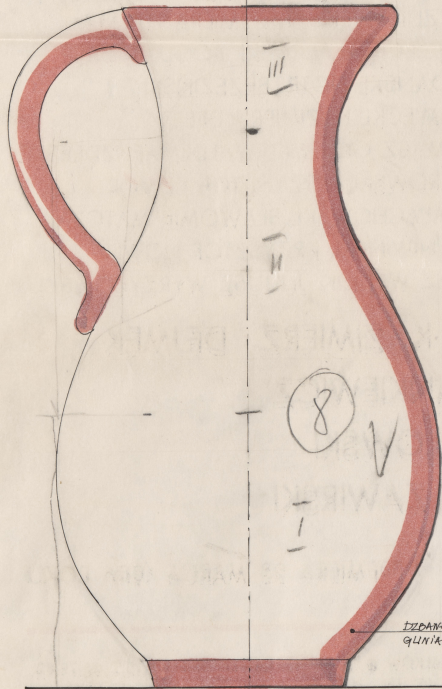

Karta obiektu

Sygnatura: TP_SP_118_0012

Nazwa obiektu: Carlo Goldoni, "Mirandolina", reż. Zbigniew Bogdański, premiera 06.02.1992

Opis: Rysunek pomocniczy

Kategoria: projekt dekoracji

Technika: szkic na papierze

Data utworzenia: 28.12.1991

Autor: pracownia scenograficzna Teatru Polskiego

Język: polski

Wymiary: 51.36x54.11 cm

Twórca zasobu: Teatr Polski w Warszawie

Prawa autorskie: Wszystkie prawa zastrzeżone

Wymiary: 51.36 x 54.11 cm

Spektakl

Tytuł: Mirandolina

Autor: Carlo Goldoni

Reżyseria: Zbigniew Bogdański

Scenografia: Wincenty Drabik, Łucja Kossakowska

Kostiumy: Łucja Kossakowska

Premiera: 06.02.1992

• ANTA : BEZ TEJ CZĘŚCI

• ANTA : BEZ TEJ CZĘŚCI

DZBANEK
GLINIANY.

RABZKA
DREWNIANA
Z WYŻEWNĄ OKUCJAMI

GUNA

DZBANEK
GLINIANY.

• Płoj Mirandolina

"MIRANDOLINA"	T.K.
DZBANKI - DEKORACJA	
SKALA 1:2 (GLINA)	
28.12.91	J.M.