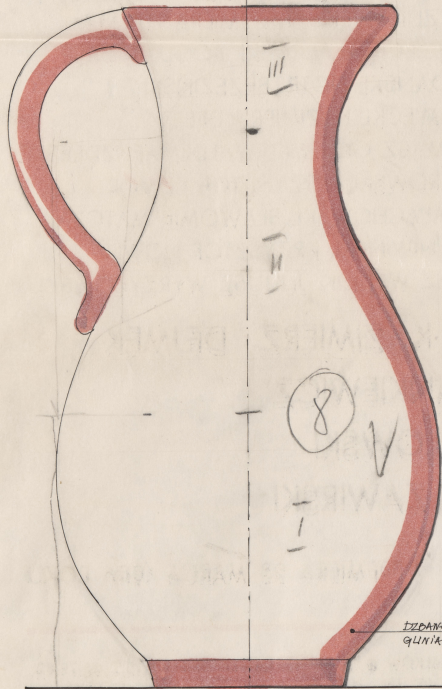

Karta obiektu

Sygnatura: TP_SP_118_0012

Nazwa obiektu: Carlo Goldoni, "Mirandolina", reż. Zbigniew Bogdański, premiera 06.02.1992

Opis: Rysunek pomocniczy

Kategoria: projekt dekoracji

Technika: szkic na papierze

Data utworzenia: 28.12.1991

Autor: pracownia scenograficzna Teatru Polskiego

Język: polski

Wymiary: 51.36x54.11 cm

Twórca zasobu: Teatr Polski w Warszawie

Prawa autorskie: Wszystkie prawa zastrzeżone

Wymiary: 51.36 x 54.11 cm

Spektakl

Tytuł: Mirandolina

Autor: Carlo Goldoni

Reżyseria: Zbigniew Bogdański

Scenografia: Łucja Kossakowska

Kostiumy: Łucja Kossakowska

Premiera: 06.02.1992

• ANTA : BEZ TEJ CZĘŚCI

• ANTA : BEZ TEJ CZĘŚCI

DZBANEK
GLINIANY.

RABZKA
DREWNIANA
Z WYŻEJMI OKUCIAMI

GLINA

• Płoj Mirandolina

| | |
|---------------------|------|
| "MIRANDOLINA" | T.K. |
| DZBANKI - DEKORACJA | |
| SKALA 1:1 (GLINA) | |
| 28.12.91 | J.M. |