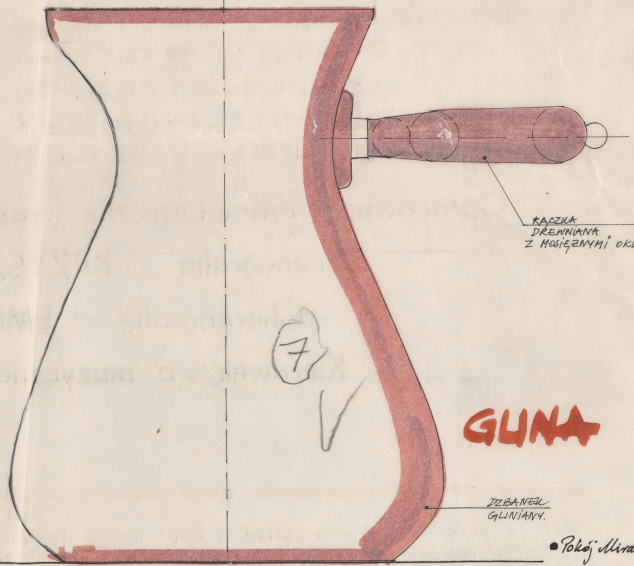

Karta obiektu

Sygnatura: TP_SP_118_0012

Nazwa obiektu: Carlo Goldoni, "Mirandolina", reż. Zbigniew Bogdański, premiera 06.02.1992

Opis: Rysunek pomocniczy

Kategoria: projekt dekoracji

Technika: szkic na papierze

Spektakl

Tytuł: Mirandolina

Autor: Carlo Goldoni

Reżyseria: Zbigniew Bogdański

Scenografia: Wincenty Drabik, Łucja Kossakowska

Kostiumy: Łucja Kossakowska

Premiera: 06.02.1992

• ANTA : BEZ TEJ CZĘŚCI

• ANTA : BEZ TEJ CZĘŚCI

DZBANEK
GLINIANY.

RABZKA
DREWNIANA
Z WYŻEWNĄ OKUCJAMI

GUNA

DZBANEK
GLINIANY.

• Płoj Mirandolina

"MIRANDOLINA"	T.K.
DZBANKI - DEKORACJA	
SKALA 1:2 (GLINA)	
28.12.91	J.M.