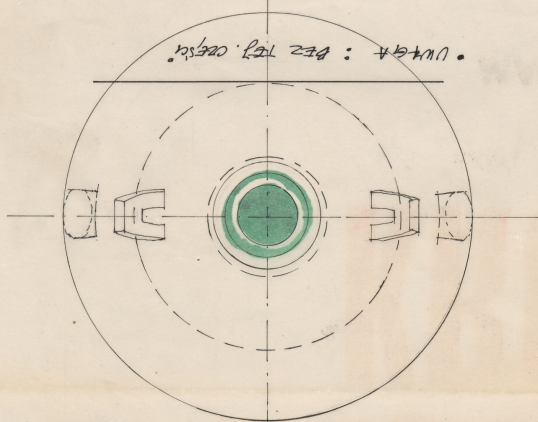

10

ZIELONE
SZKLO