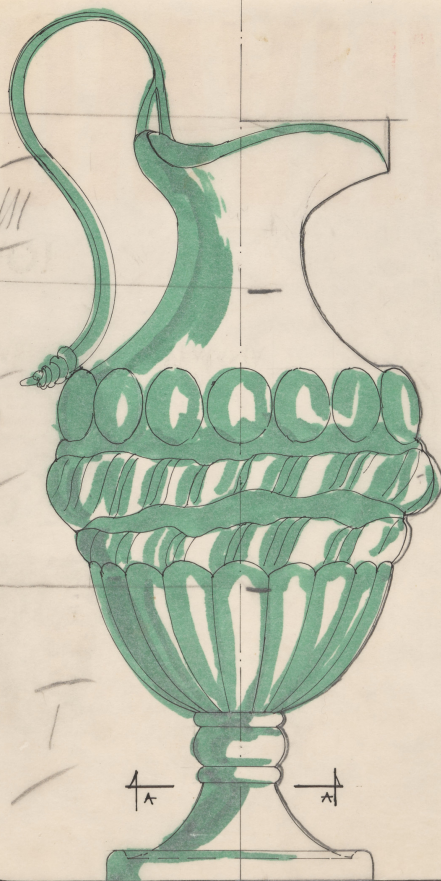

Karta obiektu

Sygnatura: TP_SP_118_0013

Nazwa obiektu: Carlo Goldoni, "Mirandolina", reż. Zbigniew Bogdański, premiera 06.02.1992

Opis: Rysunek pomocniczy

Kategoria: projekt dekoracji

Technika: szkic na papierze

Data utworzenia: 27.12.1991

Autor: pracownia scenograficzna Teatru Polskiego

Język: polski

Wymiary: 47.17x68.87 cm

Twórca zasobu: Teatr Polski w Warszawie

Prawa autorskie: Wszystkie prawa zastrzeżone

Wymiary: 47.17 x 68.87 cm

Spektakl

Tytuł: Mirandolina

Autor: Carlo Goldoni

Reżyseria: Zbigniew Bogdański

Scenografia: Wincenty Drabik, Łucja Kossakowska

Kostiumy: Łucja Kossakowska

Premiera: 06.02.1992

10

ZIELONE
SZKLO

9

Wrocławskie
Rękawki - drzewki
152 MODELATORIA
24.12.81