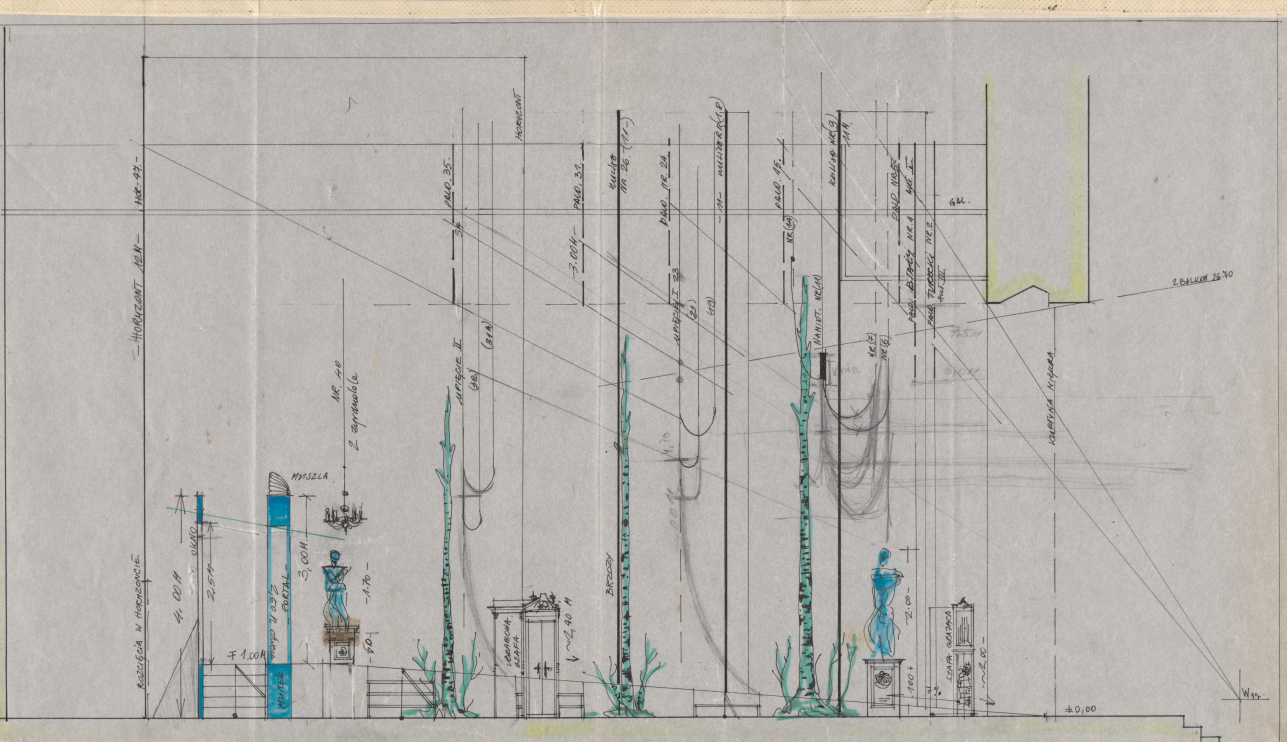

Data utworzenia: 02.06.1992

Autor: pracownia scenograficzna Teatru Polskiego

Język: polski

Wymiary: 52.49x28.9 cm

Twórca zasobu: Teatr Polski w Warszawie

Prawa autorskie: Wszystkie prawa zastrzeżone

Wymiary: 52.49 x 28.9 cm

Spektakl

Tytuł: Pan Jowialski

Autor: Aleksander Fredro

Reżyseria: Kazimierz Dejmek

Scenografia: Anna Sekuła

Kostiumy: Anna Sekuła

Premiera: 29.09.1992

PL. BUDOWANY "WIOSNA ZIMNA"
ZNAK KAWALERSKI 1458
23.06.92.
PROJ. MARIAN SZCZAPKA 3007

HORIZONTALNA

WIOSNA ZIMNA

WIOSNA ZIMNA

WIOSNA ZIMNA

WIOSNA ZIMNA

WIOSNA ZIMNA

WIOSNA ZIMNA

WIOSNA ZIMNA