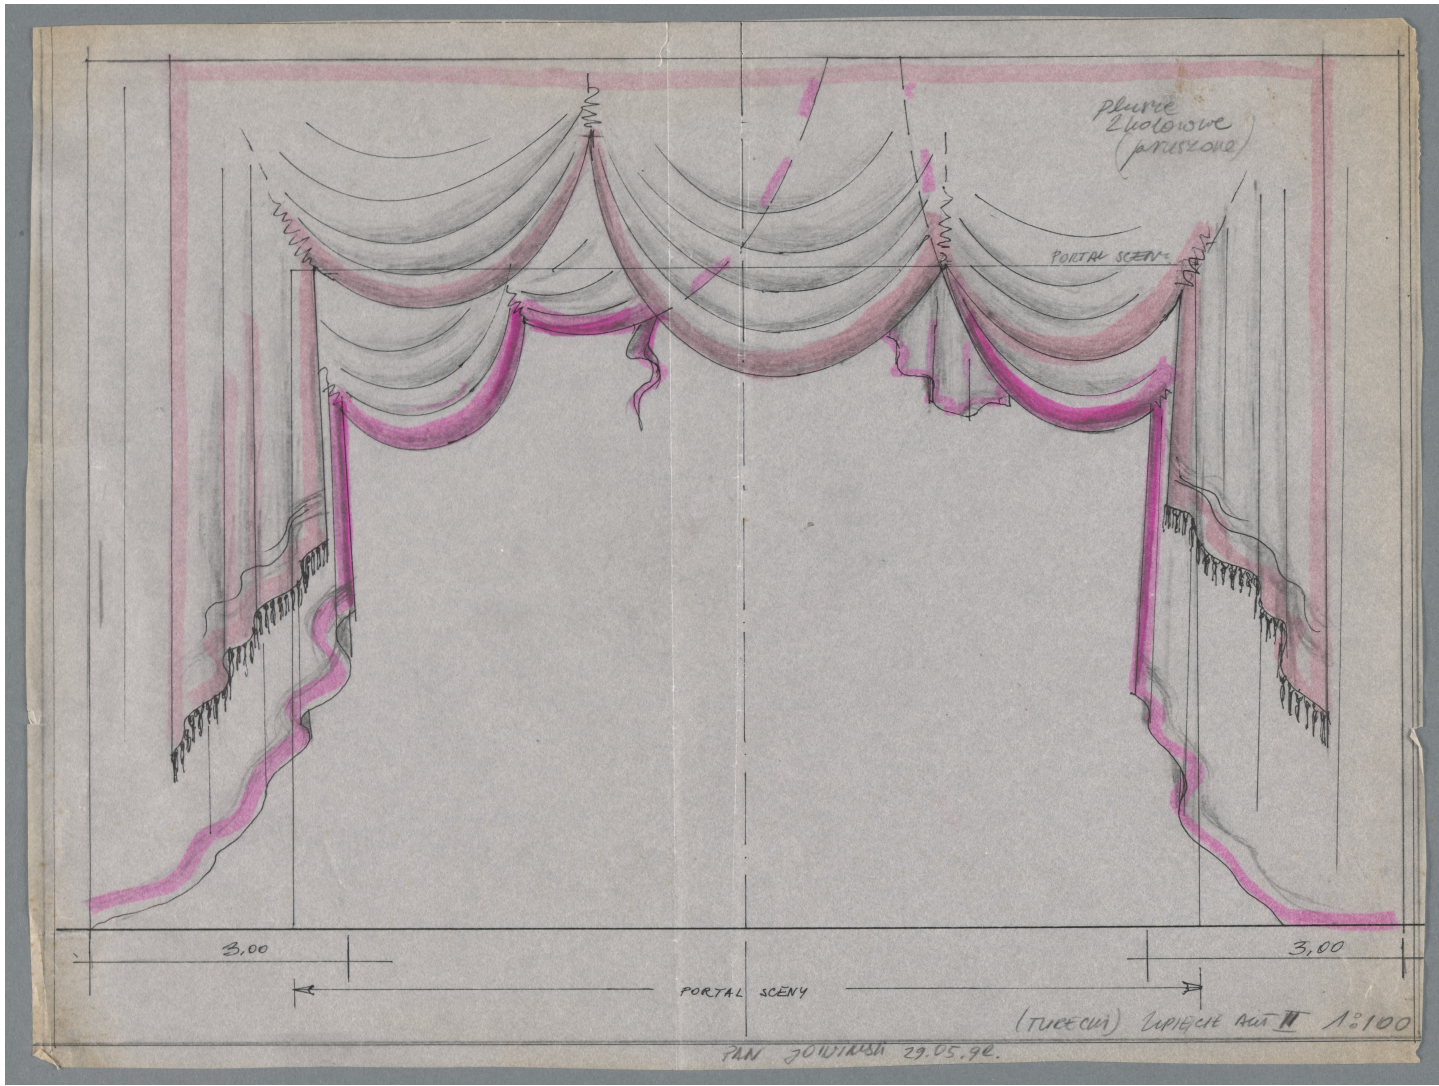

## Karta obiektu

Sygnatura: TP\_SP\_148\_0002

Nazwa obiektu: Aleksander Fredro, "Pan Jowialski", reż. Kazimierz Dejmek, premiera 29.09.1992

Opis: Rysunek pomocniczy

Kategoria: projekt dekoracji

Technika: szkic na papierze

Data utworzenia: 29.05.1992

Autor: pracownia scenograficzna Teatru Polskiego

Język: polski

Wymiary: 34.21x25.72 cm

Twórca zasobu: Teatr Polski w Warszawie

Prawa autorskie: Wszystkie prawa zastrzeżone

Wymiary: 34.21 x 25.72 cm

## Spektakl

Tytuł: Pan Jowialski

Autor: Aleksander Fredro

Reżyseria: Kazimierz Dejmek

Scenografia: Anna Sekuła

Kostiumy: Anna Sekuła

Premiera: 29.09.1992

pluric  
2kolonowe  
(priscione)

PORTAL SCENY

3,00

3,00

PORTAL SCENY

(TUCSCIA) Kupiec Art II 1:100

PAN JOWINSKI 29.05.90.