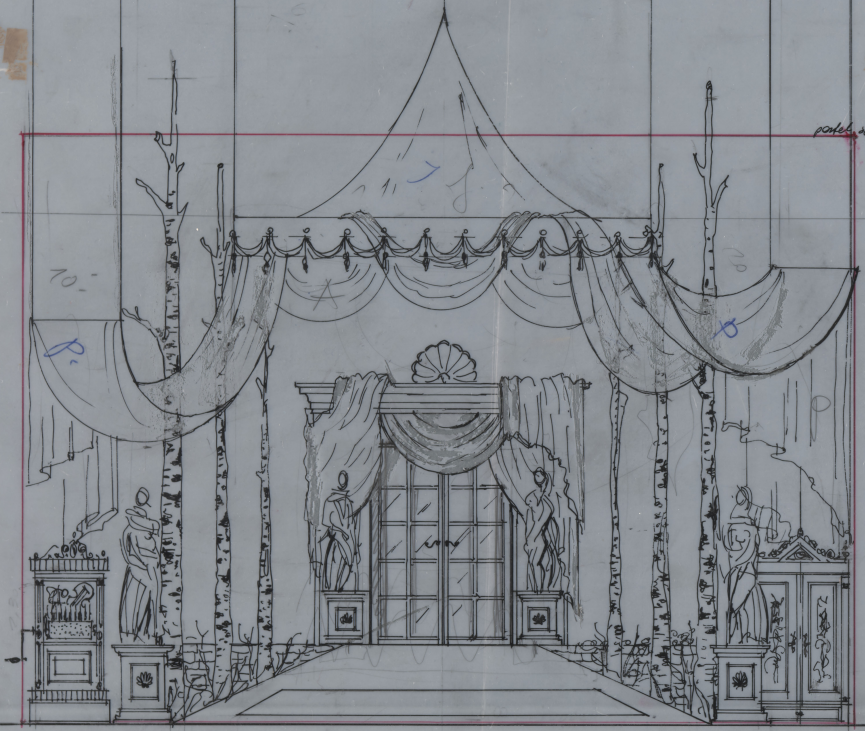

tiule
oheio 80m ne kandy kolor
~ 2,5 mln. zt.

Kuistly.

AD