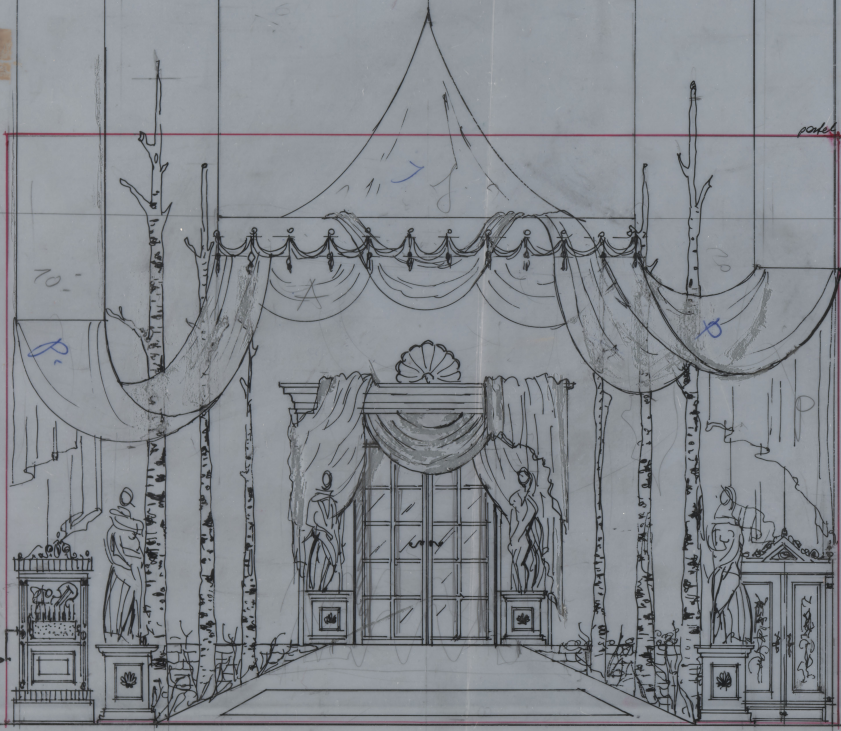

tiule
oheio 80m ne kandy kolor
~ 2,5 mln. zt.

Kuistly.

AD