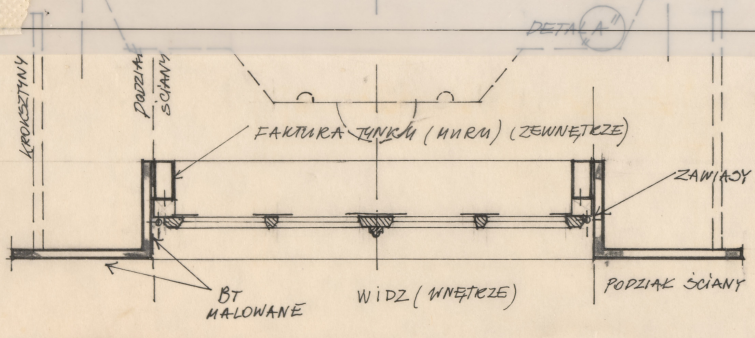

"PAN JOWIALSKI"	
DRZWI BALKONOWE (ZE SCIANKA)	
1:20, 1:1 MIEJOTWIERANE	
4. 06. 92.	JGt.