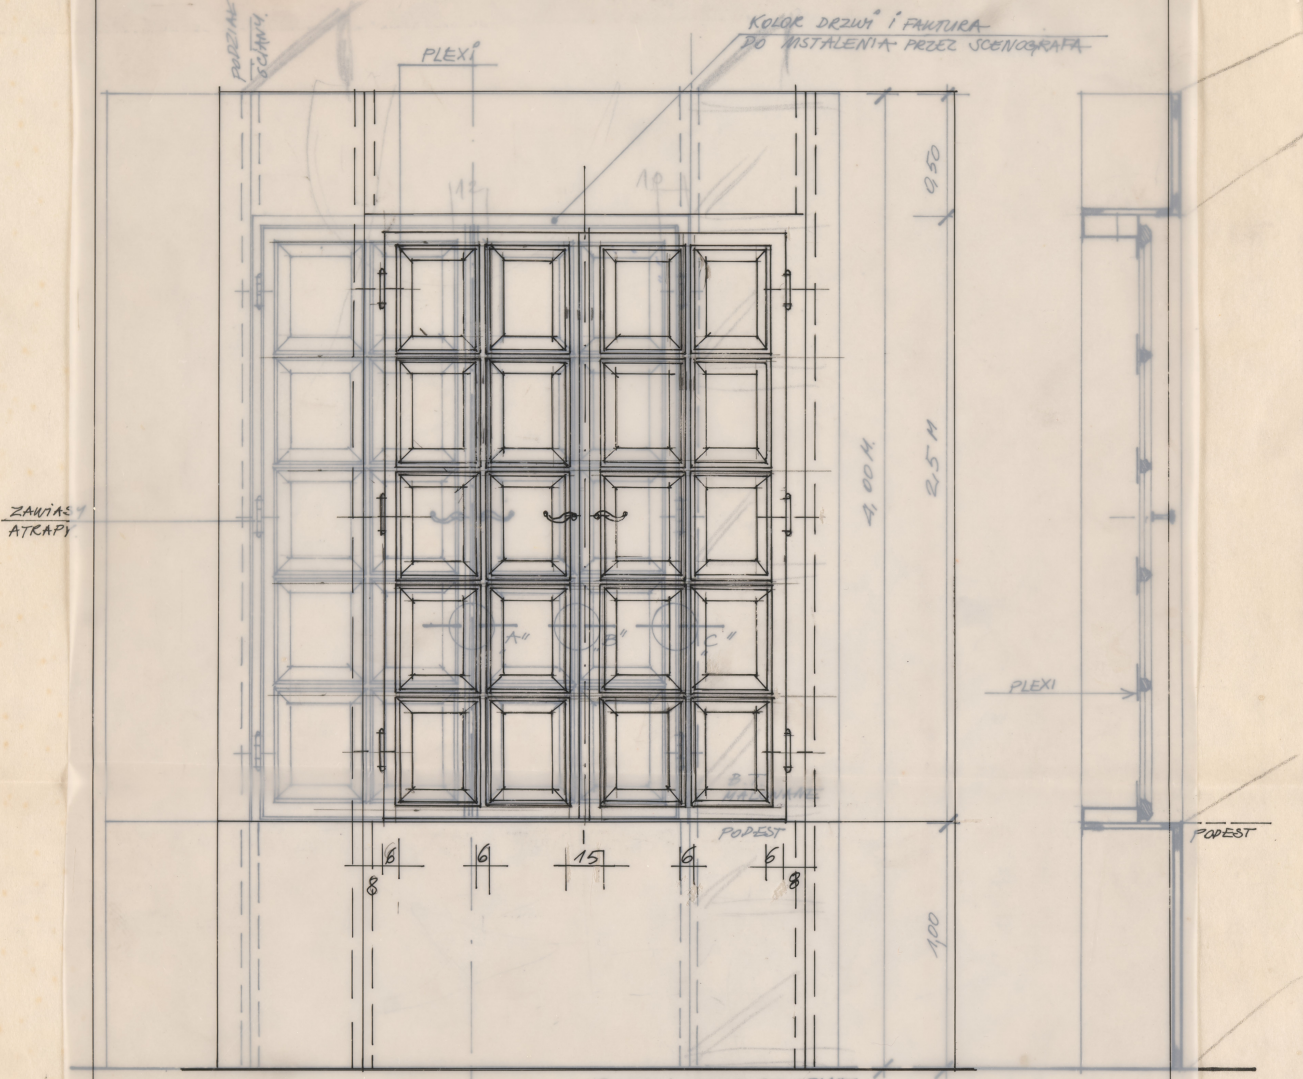

"PAN JOWIALSKI"
DRZWI BALKONOWE (ZE SCIANKA)
1:20, 1:1 MIEOTWIERANE
4. 06. 92. J.G.T.