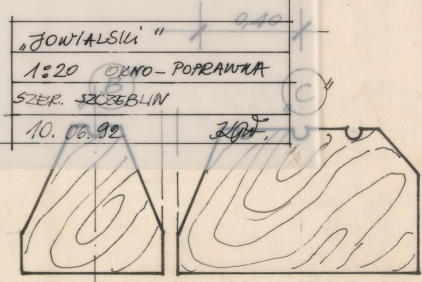

"PAN JOWIALSKI"
DRZWI BALKONOWE (ZE SCIANKA)
1:20, 1:1 MIEOTWIERANE
4. 06. 92. J.G.T.