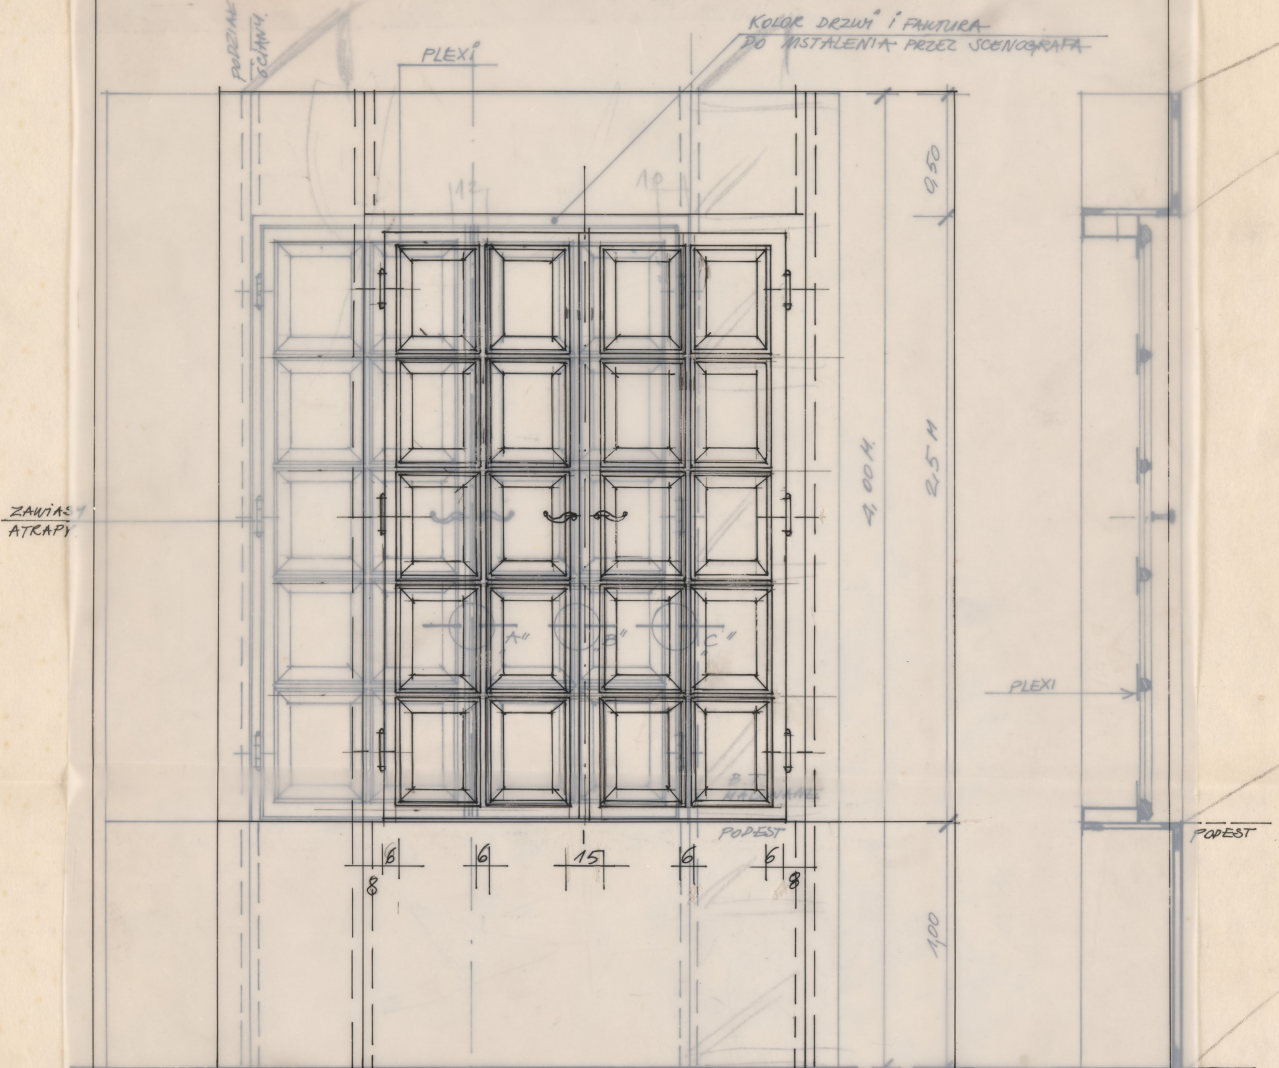

ZAWIASY
ATRAPY

KOLEJE DRZWI I FAKTURA
DO INSTALACJI PRZEZ SCIANIANKA

PLEXI

4.00 M
2.5 M

PLEXI

PODEST

DRZWI NIE SĄ OTWIERANE