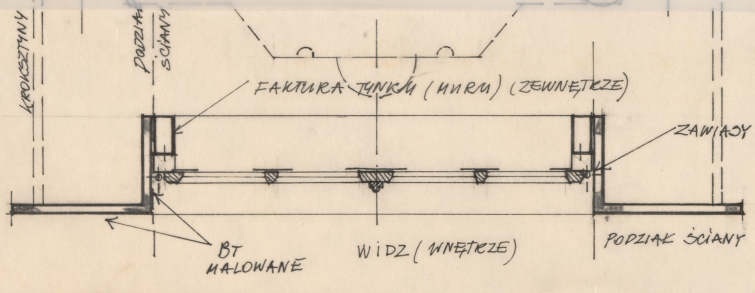

KOLEJE DRZWI I FAKTURA  
DO INSTALACJI PRZEZ SCIANIANKA

PLEXI

4.00 M  
2.5 M

PLEXI

PODEST

DRZWI NIE SĄ OTWIERANE

"JOWIALSKI"  
1:20 ORNO-POPRAWKA  
SZER. SZCZEBLIN  
10. 06. 92

"PAN JOWIALSKI"  
DRZWI BALKONOWE (ZE SCIANKA)  
1:20, 1:1 MIEOTWIERANE  
4. 06. 92.