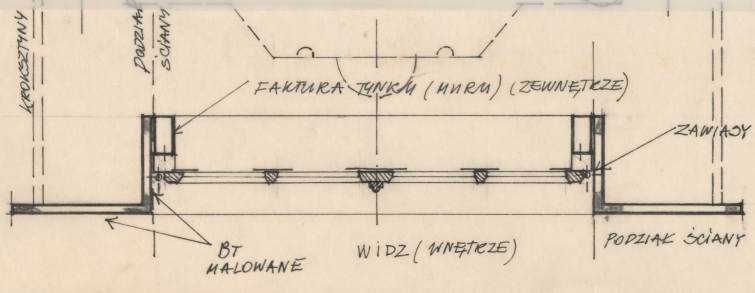

"PAN JOWIALSKI"
DRZWI BALKONOWE (ZE SCIANKA)
1:20, 1:1 MIEOTWIERANE
4. 06. 92. J.G.T.