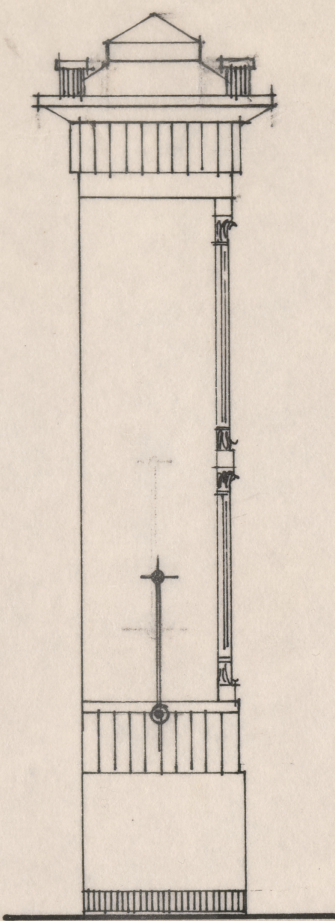

Karta obiektu

Sygnatura: TP_SP_148_0006

Nazwa obiektu: Aleksander Fredro, "Pan Jowialski", reż. Kazimierz Dejmek, premiera 29.09.1992

Opis: Rysunek pomocniczy

Kategoria: projekt dekoracji

Technika: szkic na papierze

Data utworzenia: 09.06.1992

Autor: pracownia scenograficzna Teatru Polskiego

Język: polski

Wymiary: 18.95x25.63 cm

Twórca zasobu: Teatr Polski w Warszawie

Prawa autorskie: Wszystkie prawa zastrzeżone

Wymiary: 18.95 x 25.63 cm

Spektakl

Tytuł: Pan Jowialski

Autor: Aleksander Fredro

Reżyseria: Kazimierz Dejmek

Scenografia: Anna Sekuła

Kostiumy: Anna Sekuła

Premiera: 29.09.1992

DRZWI
SZAFY
OTWIERAJĄ SIĘ

KORBA
OBRACA
SIĘ
Z MECHANIZMEM.

SZUFLADA
(ATRAPA)
SZAFY

JEZDZĄCA
NA KÓŁKACH

"JOWIALSKI"
SZAFKA GRAJALNA
1:20
9. 06. 92 JOW.