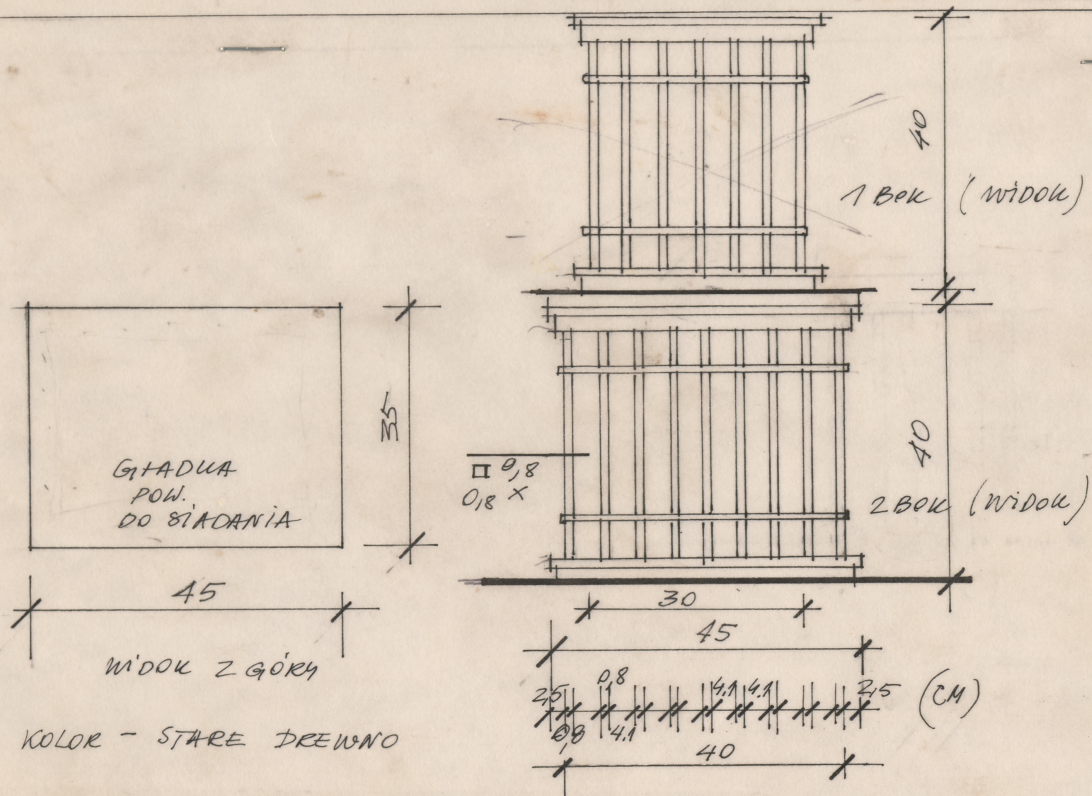

● UWAGA: (MOŻE BYĆ PRZEROBIONA)
ISTNIEJĄCA KLATKA

"JOWIALSKI"
"KLATKA" - STOJEK
1 : 10
9. 07. 92 JOW.