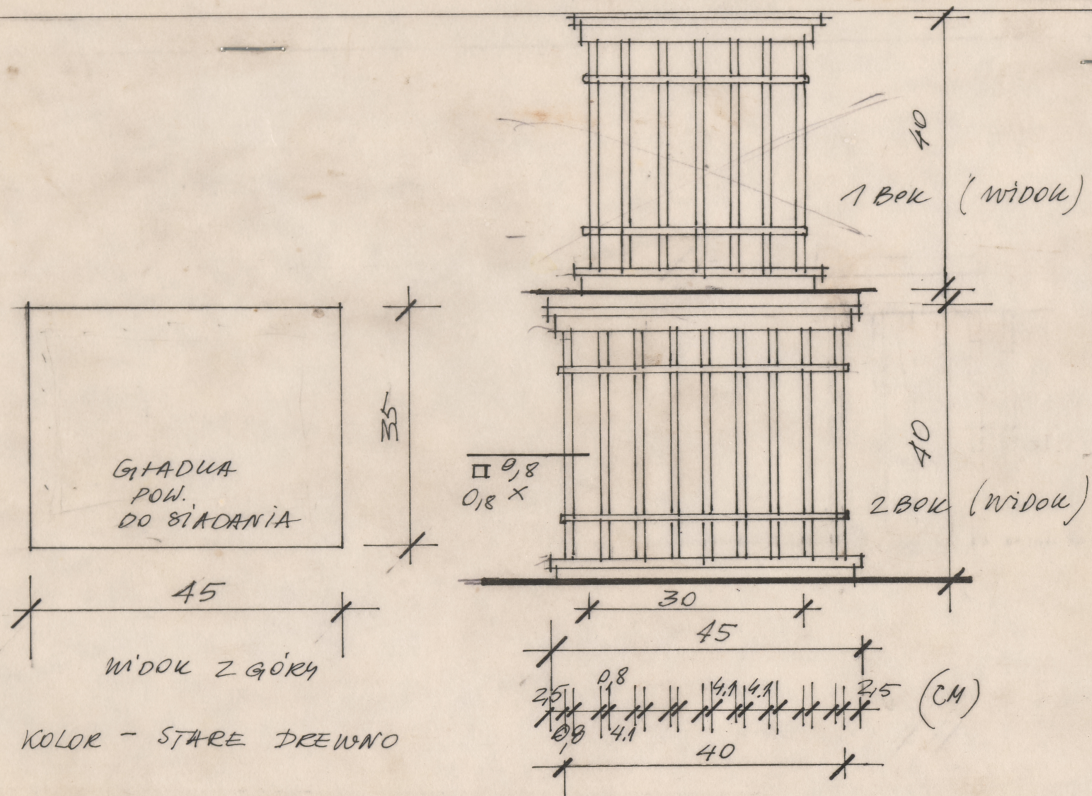

● UWAGA: (MOŻE BYĆ PRZEROBIONA)
ISTNIEJĄCA KLATKA

"JOWIALSKI"
"KLATKA" - STOŁEK
1 : 10
9. 07. 92

JOW.