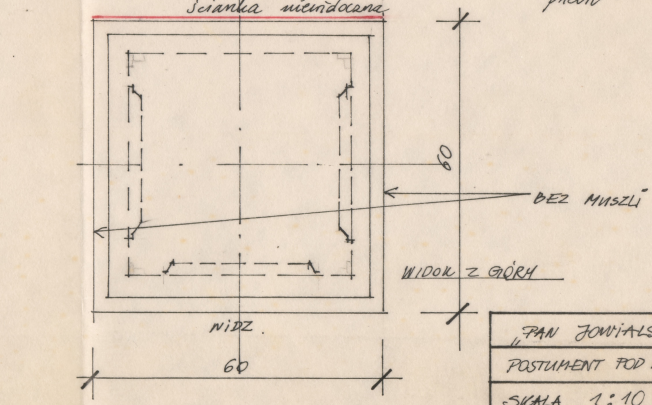

Data utworzenia: 03.06.1992

Autor: pracownia scenograficzna Teatru Polskiego

Język: polski

Wymiary: 30.12x29.09 cm

Twórca zasobu: Teatr Polski w Warszawie

Prawa autorskie: Wszystkie prawa zastrzeżone

Wymiary: 30.12 x 29.09 cm

## Spektakl

Tytuł: Pan Jowialski

Autor: Aleksander Fredro

Reżyseria: Kazimierz Dejmek

Scenografia: Anna Sekuła

Kostiumy: Anna Sekuła

Premiera: 29.09.1992

"PAN JONIAŁSKI"	
POSTUMENT POD RZĘBY	
SKALA	1:10
3. 06. 92.	Jędr.