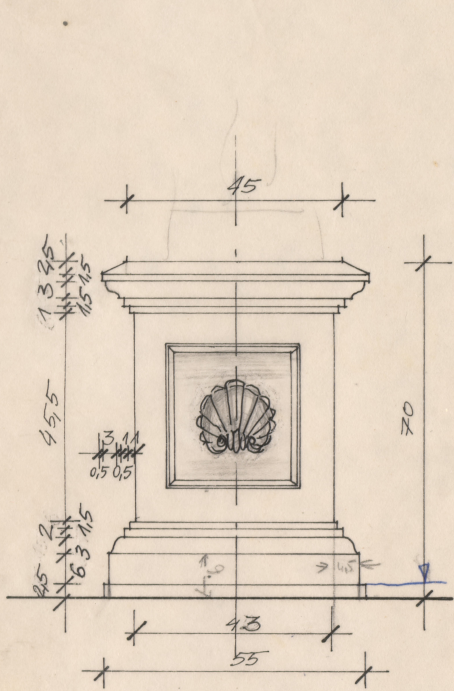

Karta obiektu

Sygnatura: TP_SP_148_0009

Nazwa obiektu: Aleksander Fredro, "Pan Jowialski", reż. Kazimierz Dejmek, premiera 29.09.1992

Opis: Rysunek pomocniczy

Kategoria: projekt dekoracji

Technika: szkic na papierze

Data utworzenia: 03.06.1992

Autor: pracownia scenograficzna Teatru Polskiego

Język: polski

Wymiary: 30.12x29.09 cm

Twórca zasobu: Teatr Polski w Warszawie

Prawa autorskie: Wszystkie prawa zastrzeżone

Wymiary: 30.12 x 29.09 cm

Spektakl

Tytuł: Pan Jowialski

Autor: Aleksander Fredro

Reżyseria: Kazimierz Dejmek

Scenografia: Anna Sekuła

Kostiumy: Anna Sekuła

Premiera: 29.09.1992

"PAN JONIAŁSKI"
POSTUMENT POD RZĘBĘ
SKALA 1:10
3. 06. 92. J. J.