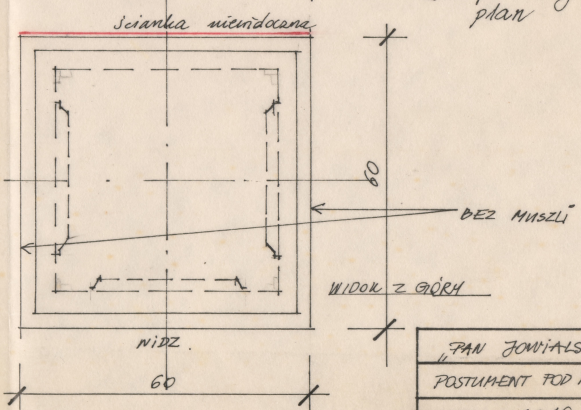

Data utworzenia: 03.06.1992

Autor: pracownia scenograficzna Teatru Polskiego

Język: polski

Wymiary: 30.12x29.09 cm

Twórca zasobu: Teatr Polski w Warszawie

Prawa autorskie: Wszystkie prawa zastrzeżone

Wymiary: 30.12 x 29.09 cm

Spektakl

Tytuł: Pan Jowialski

Autor: Aleksander Fredro

Reżyseria: Kazimierz Dejmek

Scenografia: Anna Sekuła

Kostiumy: Anna Sekuła

Premiera: 29.09.1992

"PAN JONIAŁSKI"
POSTUMENT POD RZĘBĘ
SKALA 1:10
3. 06. 92. J. J.