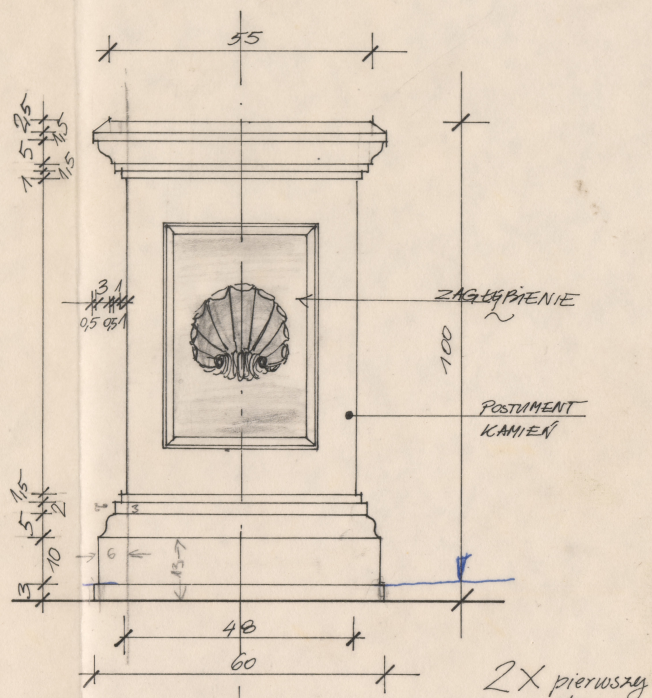

## Karta obiektu

Sygnatura: TP\_SP\_148\_0009

Nazwa obiektu: Aleksander Fredro, "Pan Jowialski", reż. Kazimierz Dejmek, premiera 29.09.1992

Opis: Rysunek pomocniczy

Kategoria: projekt dekoracji

Technika: szkic na papierze

Data utworzenia: 03.06.1992

Autor: pracownia scenograficzna Teatru Polskiego

Język: polski

Wymiary: 30.12x29.09 cm

Twórca zasobu: Teatr Polski w Warszawie

Prawa autorskie: Wszystkie prawa zastrzeżone

Wymiary: 30.12 x 29.09 cm

## Spektakl

Tytuł: Pan Jowialski

Autor: Aleksander Fredro

Reżyseria: Kazimierz Dejmek

Scenografia: Anna Sekuła

Kostiumy: Anna Sekuła

Premiera: 29.09.1992

"PAN JONIAŁSKI"	
POSTUMENT POD RZĘBY	
SKALA	1:10
3. 06. 92.	Jędr.