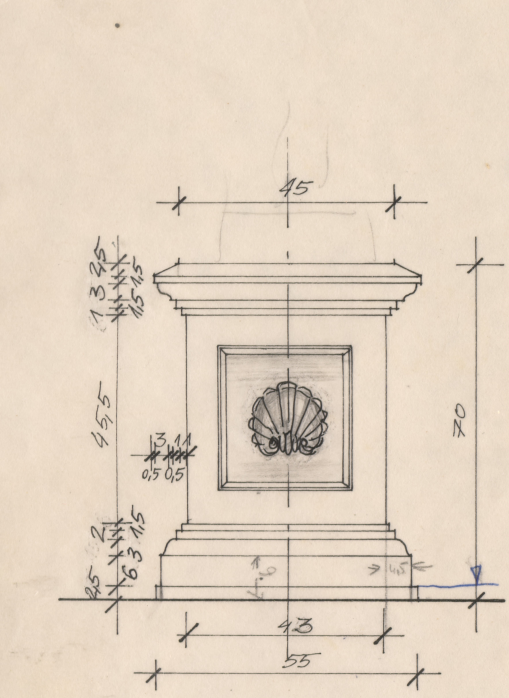

## Karta obiektu

Sygnatura: TP\_SP\_148\_0009

Nazwa obiektu: Aleksander Fredro, "Pan Jowialski", reż. Kazimierz Dejmek, premiera 29.09.1992

Opis: Rysunek pomocniczy

Kategoria: projekt dekoracji

Technika: szkic na papierze

Data utworzenia: 03.06.1992

Autor: pracownia scenograficzna Teatru Polskiego

Język: polski

Wymiary: 30.12x29.09 cm

Twórca zasobu: Teatr Polski w Warszawie

Prawa autorskie: Wszystkie prawa zastrzeżone

Wymiary: 30.12 x 29.09 cm

## Spektakl

Tytuł: Pan Jowialski

Autor: Aleksander Fredro

Reżyseria: Kazimierz Dejmek

Scenografia: Anna Sekuła

Kostiumy: Anna Sekuła

Premiera: 29.09.1992

"PAN JONIAŁSKI"	
POSTUMENT POD RZĘBY	
SKALA	1:10
3. 06. 92.	Jędr.