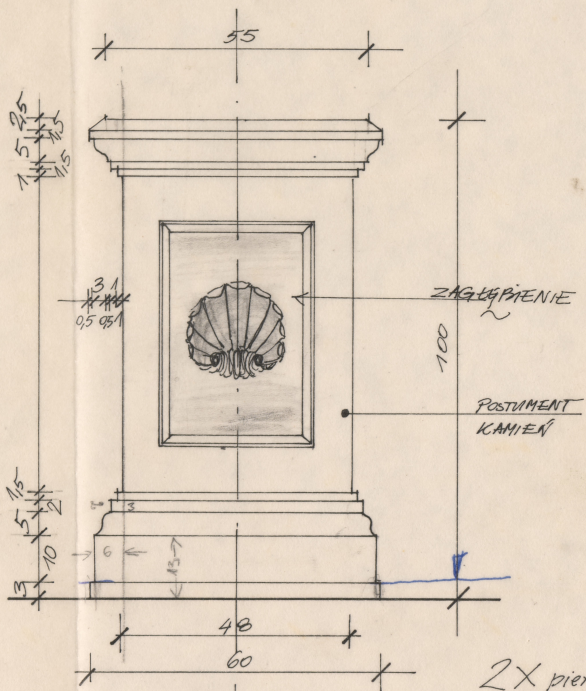

Data utworzenia: 03.06.1992

Autor: pracownia scenograficzna Teatru Polskiego

Język: polski

Wymiary: 30.12x29.09 cm

Twórca zasobu: Teatr Polski w Warszawie

Prawa autorskie: Wszystkie prawa zastrzeżone

Wymiary: 30.12 x 29.09 cm

Spektakl

Tytuł: Pan Jowialski

Autor: Aleksander Fredro

Reżyseria: Kazimierz Dejmek

Scenografia: Anna Sekuła

Kostiumy: Anna Sekuła

Premiera: 29.09.1992

"PAN JONIAŁSKI"
POSTUMENT POD RZĘBĘ
SKALA 1:10
3. 06. 92. J. J.