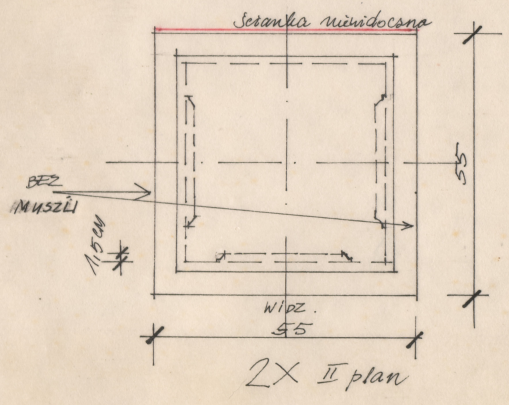

"PAN JONIAŁSKI"	
POSTUMENT POD RZĘBY	
SKALA	1:10
3. 06. 92.	Jędr.