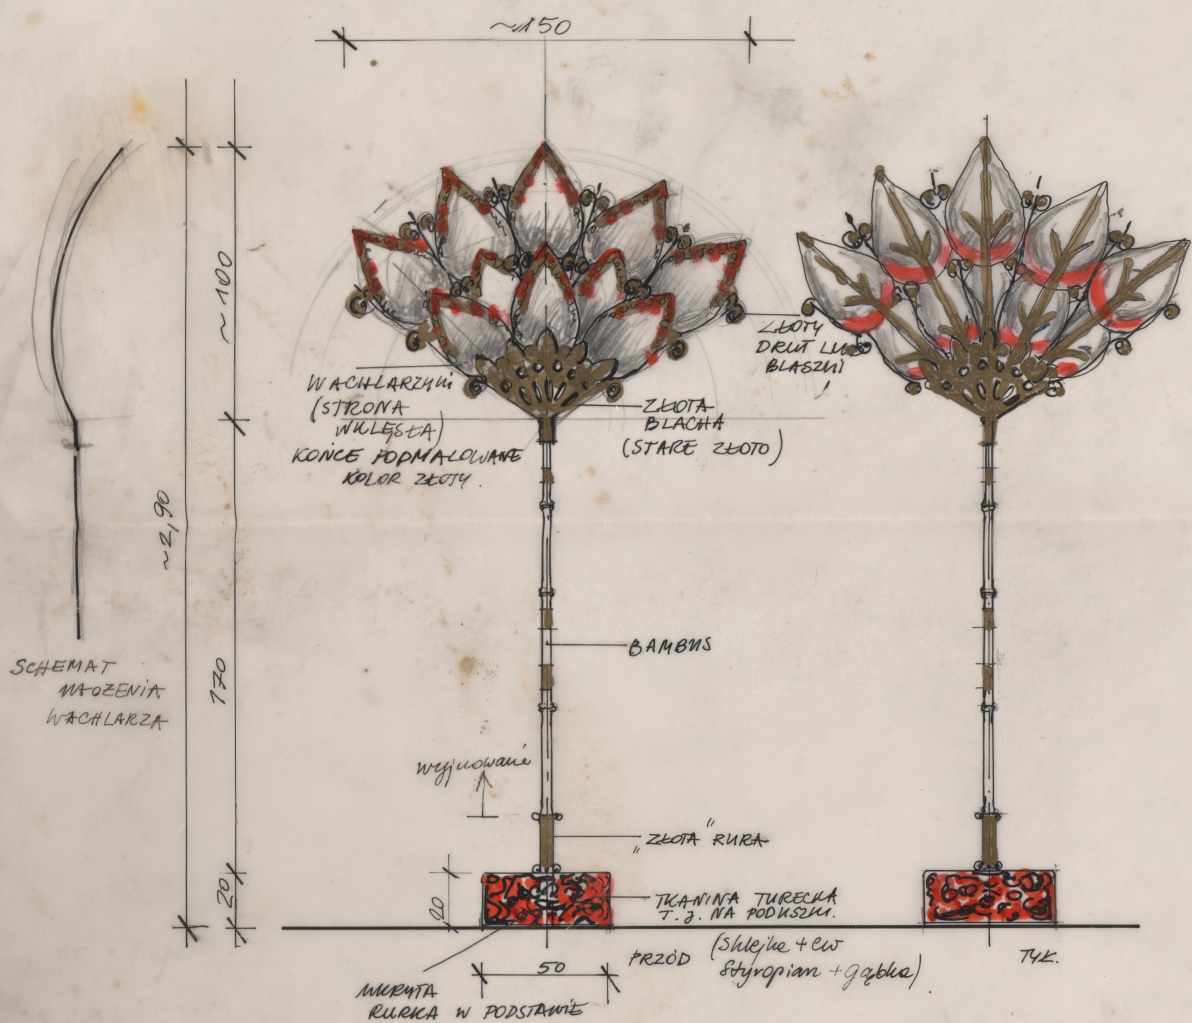

Karta obiektu

Sygnatura: TP_SP_148_0010

Nazwa obiektu: Aleksander Fredro, "Pan Jowialski", reż. Kazimierz Dejmek, premiera 29.09.1992

Opis: Rysunek pomocniczy

Kategoria: projekt dekoracji

Technika: szkic na papierze

Data utworzenia: 27.06.1992

Autor: pracownia scenograficzna Teatru Polskiego

Język: polski

Wymiary: 26.97x29.8 cm

Twórca zasobu: Teatr Polski w Warszawie

Prawa autorskie: Wszystkie prawa zastrzeżone

Wymiary: 26.97 x 29.8 cm

Spektakl

Tytuł: Pan Jowialski

Autor: Aleksander Fredro

Reżyseria: Kazimierz Dejmek

Scenografia: Anna Sekuła

Kostiumy: Anna Sekuła

Premiera: 29.09.1992

• UWAGA : METAL ZŁOTY NA ZAWIĄZANIU KĄTŁA BAMBUSOWEGO

WACHLARZ DLA SUŁTANA	
„JOWIAŁSKI”	
(SIĘDZISKO SUŁTANA) 1:20	
27.06.90	JOW.