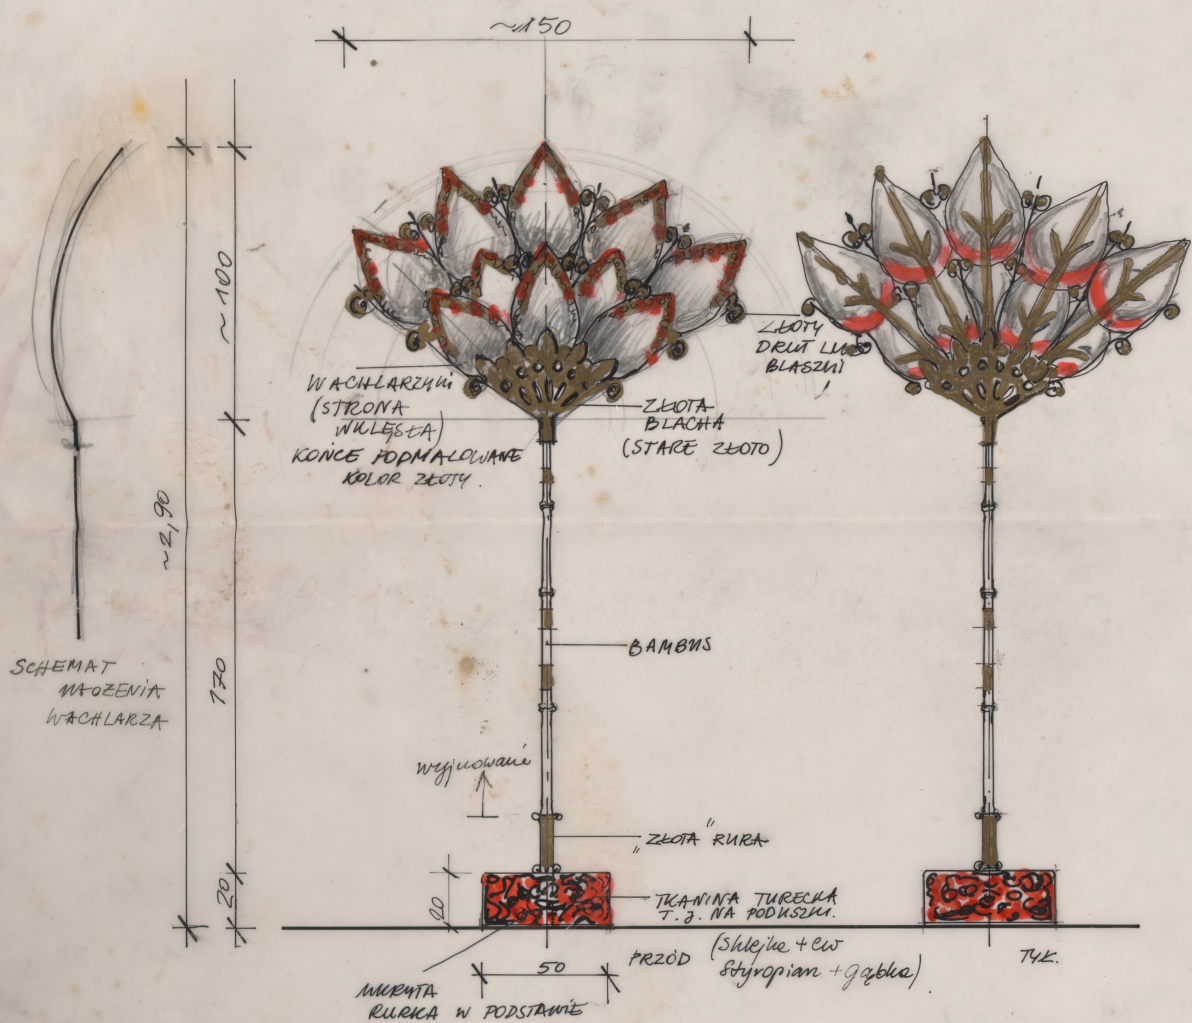

## Karta obiektu

Sygnatura: TP\_SP\_148\_0010

Nazwa obiektu: Aleksander Fredro, "Pan Jowialski", reż. Kazimierz Dejmek, premiera 29.09.1992

Opis: Rysunek pomocniczy

Kategoria: projekt dekoracji

Technika: szkic na papierze

Data utworzenia: 27.06.1992

Autor: pracownia scenograficzna Teatru Polskiego

Język: polski

Wymiary: 26.97x29.8 cm

Twórca zasobu: Teatr Polski w Warszawie

Prawa autorskie: Wszystkie prawa zastrzeżone

Wymiary: 26.97 x 29.8 cm

## Spektakl

Tytuł: Pan Jowialski

Autor: Aleksander Fredro

Reżyseria: Kazimierz Dejmek

Scenografia: Anna Sekuła

Kostiumy: Anna Sekuła

Premiera: 29.09.1992

• UWAGA : METAL ZŁOTY NA ZAWIĄZANIU KŁYWA BAMBUSOWEGO

WACHLARZ DLA SUŁTANA	
„JOWIAŁSKI”	
(SIĘDZISKO SUŁTANA) 1:20	
27.06.90	JOW.