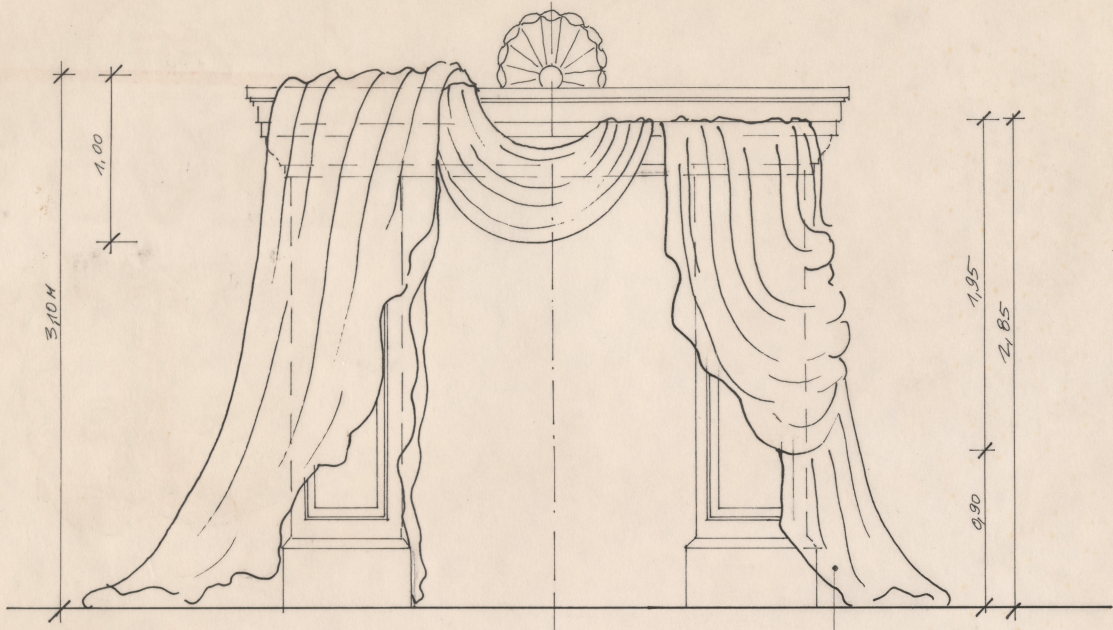

3,10 M
1,00

1,95
2,185
0,90

1,70 M
0,35
1,25
0,40
1,00
1,70

PODSZEWKA NA FLANELI^o (BŁYSK)
KOLDE PIASKOWY T.J. NA PALDAMENT NR 4.

• UWAGA:
TRAMINY WYCOCOWANE
NA STALE

"JOWIAJSKI"
TRAMINA NA PORTALU
1:25 (TAPICERNA)
15. 06. 92. JON.