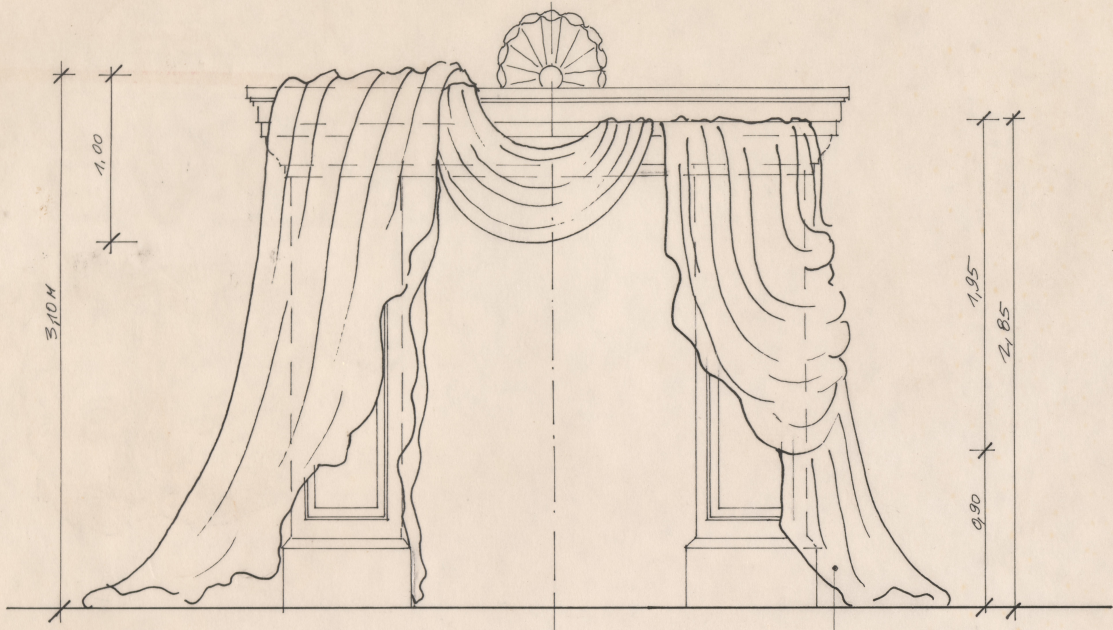

3,10 M
1,00

1,95
2,185
0,90

1,70 M
0,35
1,25
0,40
1,00
1,70

PODSZEWKA NA FLANEL^o (BŁYSK)
KOLDE PIASKOWY T.J. NA PALDAMENT NR 4.

• UWAGA:
TRAMINY WYCOWANE
NA STALE

"JOWIAJSKI"
TRAMINA NA PORTALU
1:25 (TAPICERNA)
15. 06. 92. JON.