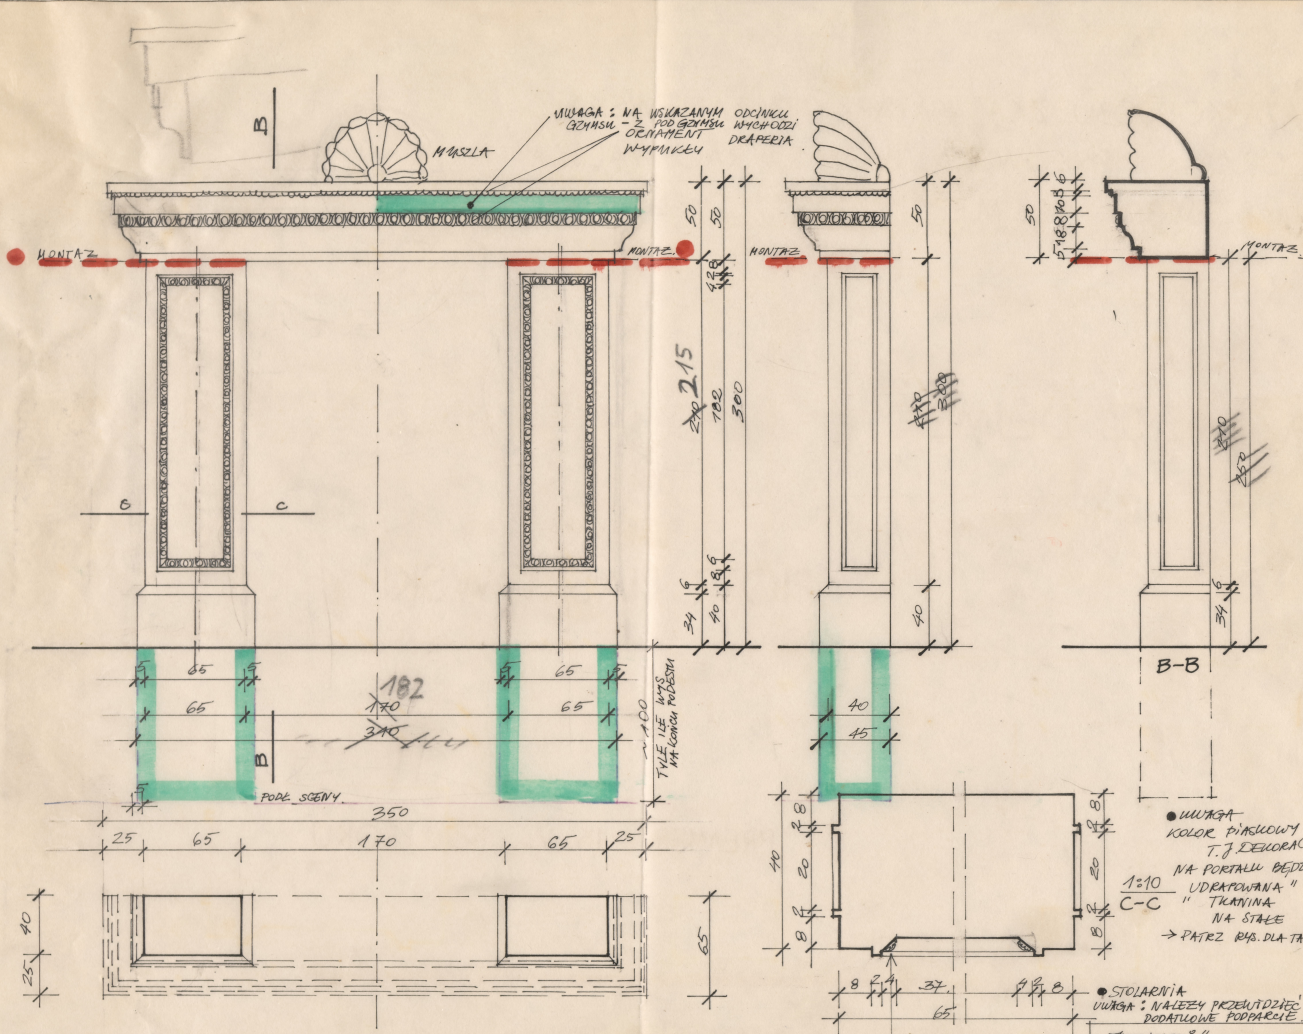

Karta obiektu

Sygnatura: TP_SP_148_0014

Nazwa obiektu: Aleksander Fredro, "Pan Jowialski", reż. Kazimierz Dejmek, premiera 29.09.1992

Opis: Rysunek pomocniczy

Kategoria: projekt dekoracji

Technika: szkic na papierze

Data utworzenia: 13.06.1992

Autor: pracownia scenograficzna Teatru Polskiego

Język: polski

Wymiary: 37.4x31.26 cm

Twórca zasobu: Teatr Polski w Warszawie

Prawa autorskie: Wszystkie prawa zastrzeżone

Wymiary: 37.4 x 31.26 cm

Spektakl

Tytuł: Pan Jowialski

Autor: Aleksander Fredro

Reżyseria: Kazimierz Dejmek

Scenografia: Anna Sekuła

Kostiumy: Anna Sekuła

Premiera: 29.09.1992

UWAGA: NA WSKAZANYM ODCINKU
 GĘSZSU - Z POD GĘSZSU WYCHODZI
 ORNAMENT WYPIPKIENI

MASELA

MONTAZ

MONTAZ

MONTAZ

MONTAZ

EXP 2/15

182

WAZNO
 TYLKO ILE WYPS
 NA KONCA