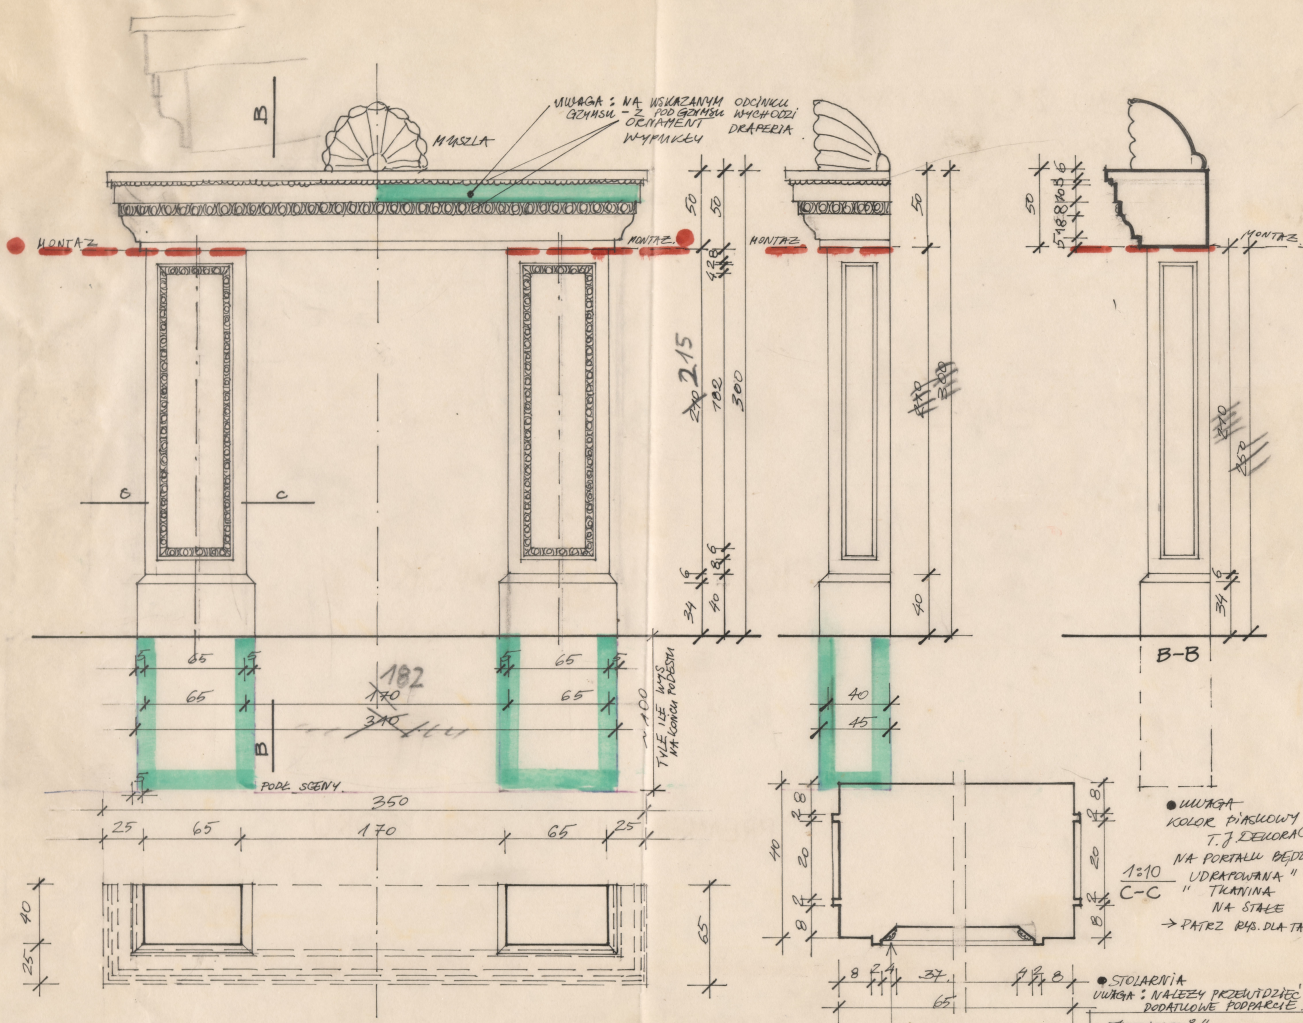

WUWAGA: NA WSKAZANYM ODCINKU GZEMSU - Z POD GZEMSU WYCHODZI ORNAMENT DRAPERII WYPIPKIENI

50
518
800
15

215
700
500

182
170
310

● WUWAGA
KOLOR PIASKOWY
T.J. DEKORACJA
NA PORTALI BĘDZIE
1:10 UDRAPOWANA
C-C "TRAMINA"
NA STALIE
→ PATRZ RAB. DLA TRAFICERA

● STOLARNIA
WUWAGA: NALEZY PRZEWIADZIEĆ
DODATKOWE PODPARCIĘ

"JOWIALSKI"
1/2 25 PORTAL
WIDOK + PRZEKROJE
13.06.92

ORNAMENT.