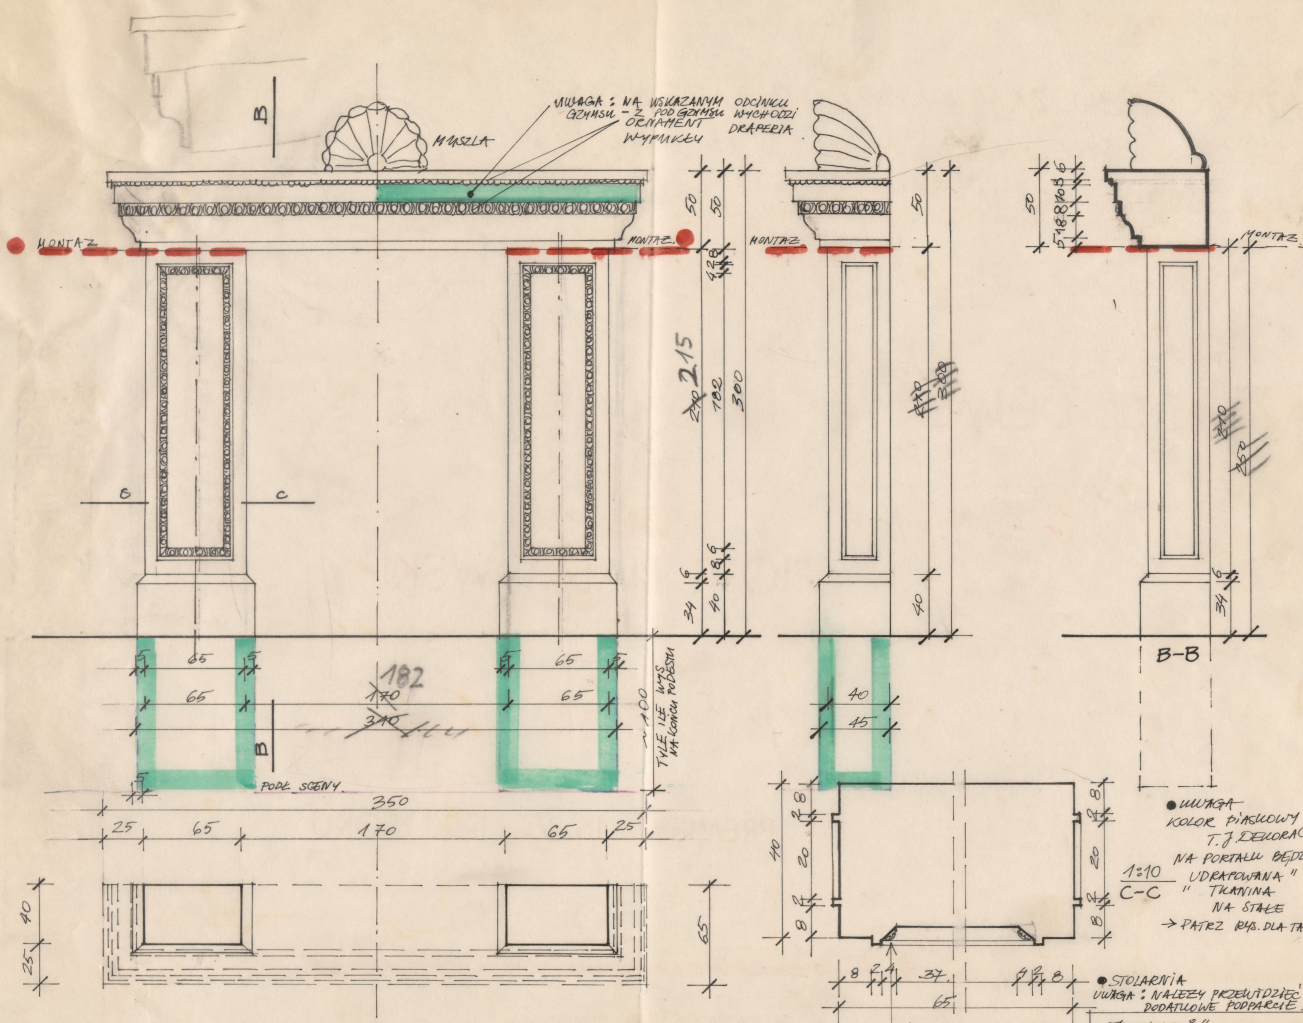

Karta obiektu

Sygnatura: TP_SP_148_0014

Nazwa obiektu: Aleksander Fredro, "Pan Jowialski", reż. Kazimierz Dejmek, premiera 29.09.1992

Opis: Rysunek pomocniczy

Kategoria: projekt dekoracji

Technika: szkic na papierze

Data utworzenia: 13.06.1992

Autor: pracownia scenograficzna Teatru Polskiego

Język: polski

Wymiary: 37.4x31.26 cm

Twórca zasobu: Teatr Polski w Warszawie

Prawa autorskie: Wszystkie prawa zastrzeżone

Wymiary: 37.4 x 31.26 cm

Spektakl

Tytuł: Pan Jowialski

Autor: Aleksander Fredro

Reżyseria: Kazimierz Dejmek

Scenografia: Anna Sekuła

Kostiumy: Anna Sekuła

Premiera: 29.09.1992

• WUAGA
 KOLOR PIKLOWY
 T.J. DEKORACJA
 NA PORTALU BĘDIE
 UDRAPOWANA "
 1:10 " TRAMINA "
 C-C " TRAMINA "
 NA STALE
 → PATRZ RAB. DLA TRAFERA