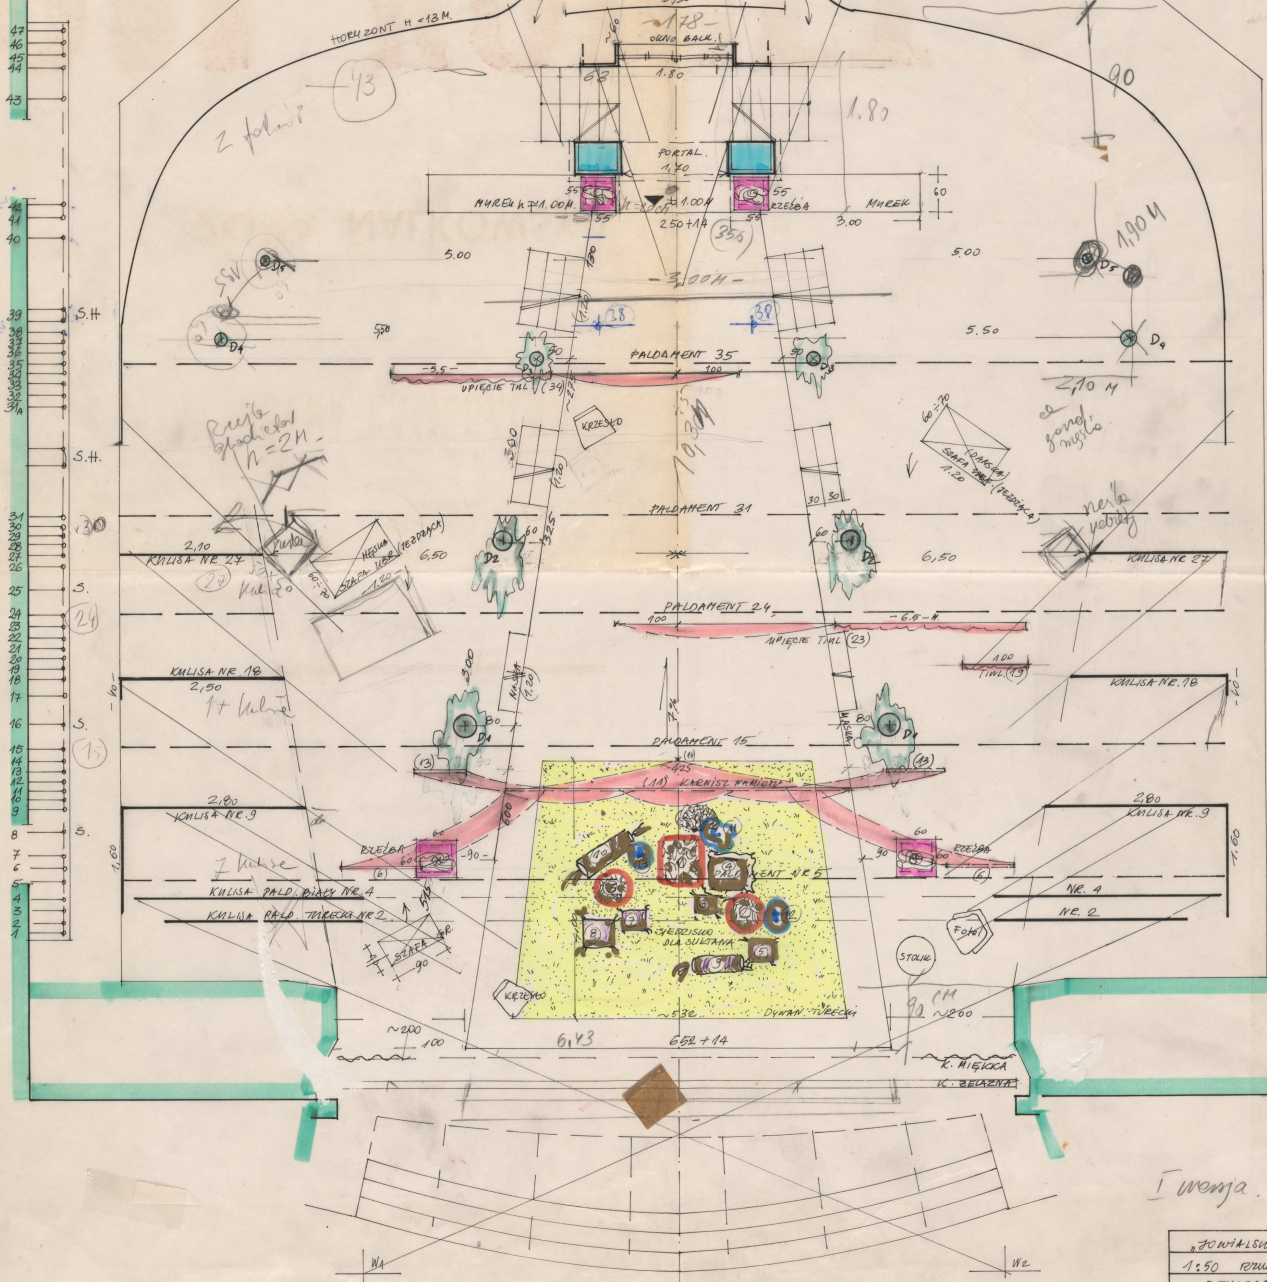

Karta obiektu

Sygnatura: TP_SP_148_0016

Nazwa obiektu: Aleksander Fredro, "Pan Jowialski", reż. Kazimierz Dejmek, premiera 29.09.1992

Opis: Rysunek pomocniczy

Kategoria: projekt dekoracji

Technika: szkic na papierze

Data utworzenia: 15.06.1992

Autor: pracownia scenograficzna Teatru Polskiego

Język: polski

Wymiary: 45.39x51.2 cm

Twórca zasobu: Teatr Polski w Warszawie

Prawa autorskie: Wszystkie prawa zastrzeżone

Wymiary: 45.39 x 51.2 cm

Spektakl

Tytuł: Pan Jowialski

Autor: Aleksander Fredro

Reżyseria: Kazimierz Dejmek

Scenografia: Anna Sekuła

Kostiumy: Anna Sekuła

Premiera: 29.09.1992

- 47
- 46
- 45
- 44
- 43
- 41
- 40
- 39
- 38
- 37
- 36
- 35
- 34
- 33
- 32
- 31
- 30
- 29
- 28
- 27
- 26
- 25
- 24
- 23
- 22
- 21
- 20
- 19
- 18
- 17
- 16
- 15
- 14
- 13
- 12
- 11
- 10
- 9
- 8
- 7
- 6
- 5
- 4
- 3
- 2
- 1

Uwaga.

FUNKCJA	1:50
ROZWI. (POPIRNIKI)	
DEKORACJE	
15. 06. 92	Złoty