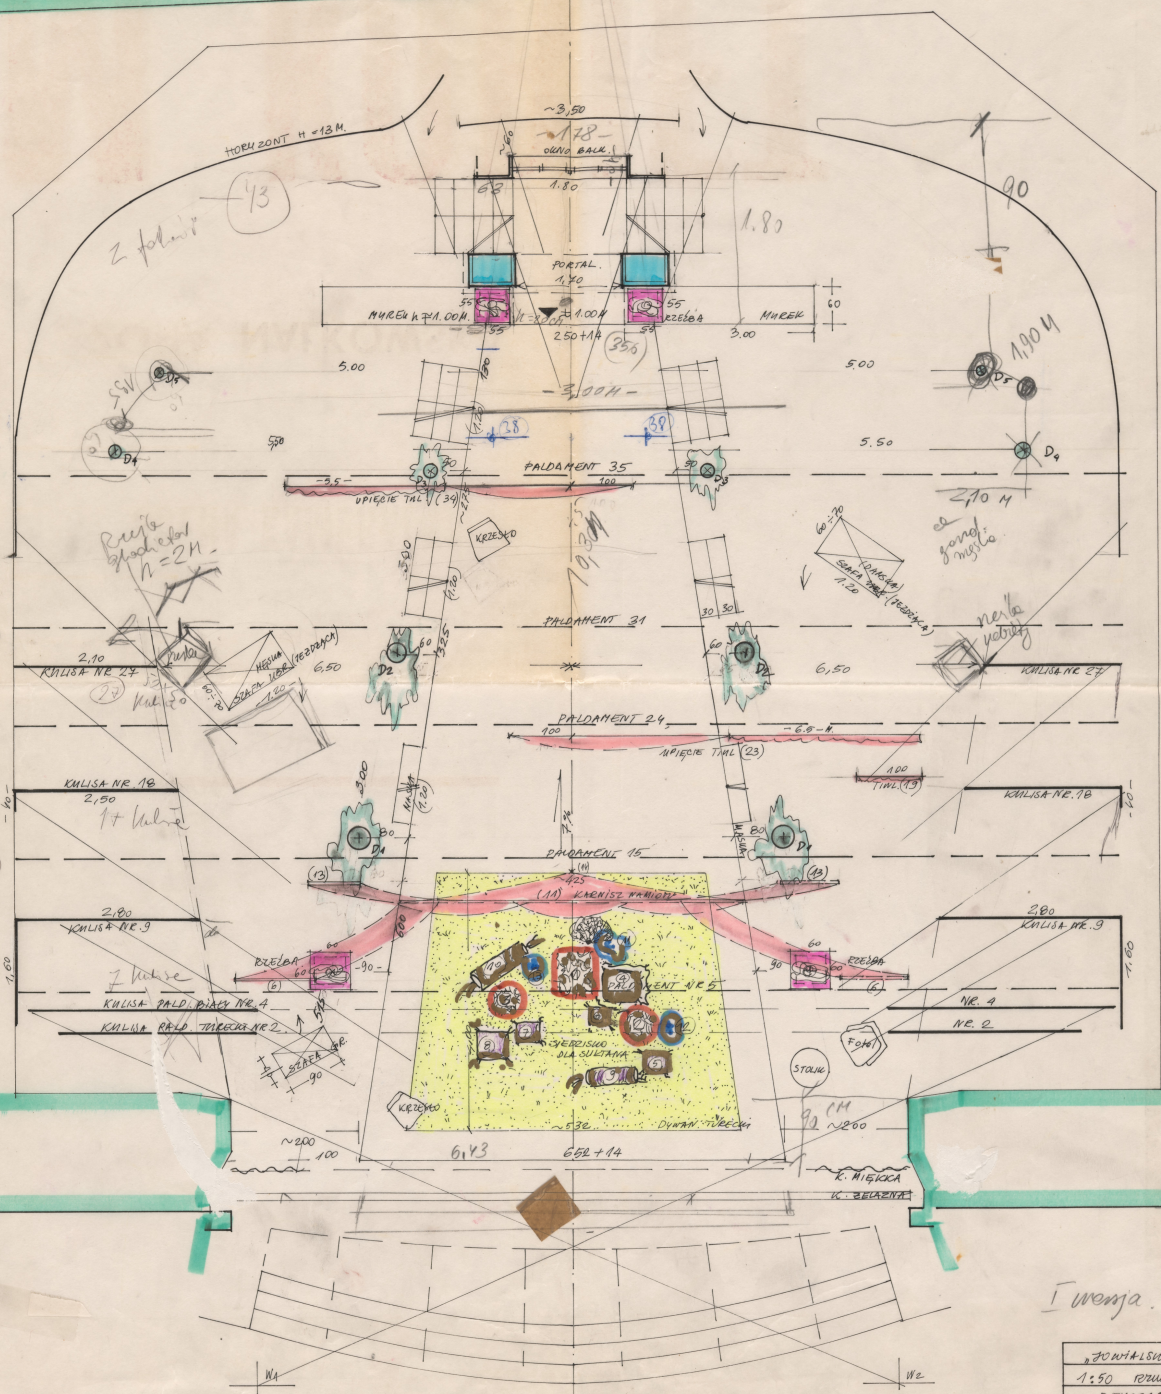

Karta obiektu

Sygnatura: TP_SP_148_0016

Nazwa obiektu: Aleksander Fredro, "Pan Jowialski", reż. Kazimierz Dejmek, premiera 29.09.1992

Opis: Rysunek pomocniczy

Kategoria: projekt dekoracji

Technika: szkic na papierze

Data utworzenia: 15.06.1992

Autor: pracownia scenograficzna Teatru Polskiego

Język: polski

Wymiary: 45.39x51.2 cm

Twórca zasobu: Teatr Polski w Warszawie

Prawa autorskie: Wszystkie prawa zastrzeżone

Wymiary: 45.39 x 51.2 cm

Spektakl

Tytuł: Pan Jowialski

Autor: Aleksander Fredro

Reżyseria: Kazimierz Dejmek

Scenografia: Anna Sekuła

Kostiumy: Anna Sekuła

Premiera: 29.09.1992

47
46
45
44
43
42
41
40
39
38
37
36
35
34
33
32
31
30
29
28
27
26
25
24
23
22
21
20
19
18
17
16
15
14
13
12
11
10
9
8
7
6
5
4
3
2
1