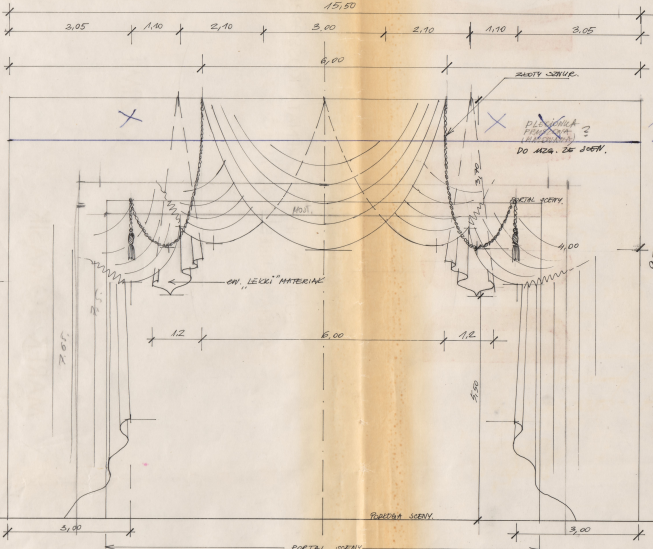

Data utworzenia: 30.05.1992

Autor: pracownia scenograficzna Teatru Polskiego

Język: polski

Wymiary: 68.82x37.86 cm

Twórca zasobu: Teatr Polski w Warszawie

Prawa autorskie: Wszystkie prawa zastrzeżone

Wymiary: 68.82 x 37.86 cm

MATERIAŁ (KOLOR)

• PODRY NAŁOŻANE WŁ. PRZ. ŚWIETŁOZAB. *wyciąg 4.*

SIŁKIE AKT I
SZALA 1:50

Polakomany kurtki

← kolor

wyciąg 2.

• RZĘDY NAŁOŻANE WŁ. PRZ. ŚWIETŁOZAB.

SIŁKIE TROJĘCIĘ AKT II

SZALA 1:50

PR. ZOBACZAJĄC	
1:50 KOTKIN	
TRUCIENIE	
TAMOCZKA	
5.6.02.76	