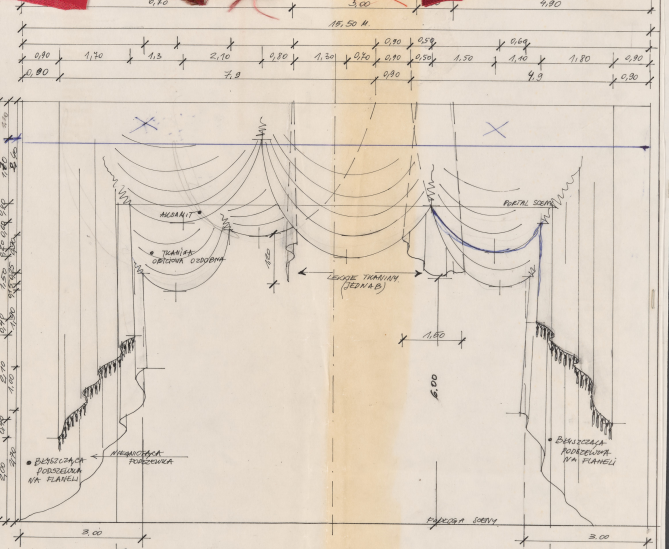

MATERIAŁ (KOLOR)

• PODRY NAŁOŻANE WŁ. PRZ. ŚWIETŁOZAB. *wyciąg 4.*

SIŁKIE AKT I
SZALA 1:50

Polakomany kurtki

← kolor

wyciąg 2.

• RZĘDY NAŁOŻANE WŁ. PRZ. ŚWIETŁOZAB.

SIŁKIE TROJĘCIĘ AKT II

SZALA 1:50

PR. ZOBACZAJĄC	
1:50 KOTKIN	
TRUCIENIE	
TAMOCZKA	
5.6.02.76	