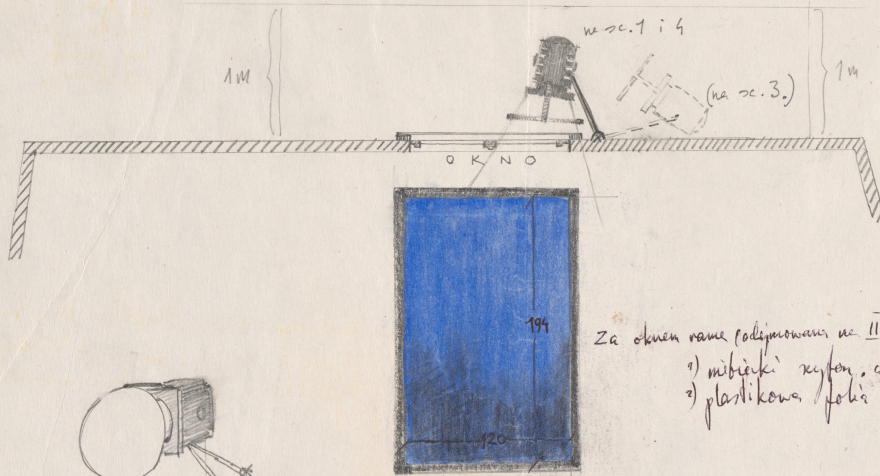

Tytuł: Portret

Autor: Sławomir Mrożek

Reżyseria: Kazimierz Dejmek

Scenografia: Jacek Ukleja

Kostiumy: Jacek Ukleja

Premiera: 14.11.1987

Światło krążycą za oknem i okno z nocą

PORTRET - Takt-don
Bartochiija 1:25

od tyłu o okno mają słońce
z meble jeśli reflektor jest na
wsp. górnego okna - to widać
z balkonem.

krążyc - krąg matówki białej (plastik?)

Ø 50-60 cm

Za oknem rama podpinowana na III akcie, na której rozpięty
1) miękki refleks, ciemny, do ten doświetlający światło
2) plastikowa folia matowa mleczna za reflektorem.