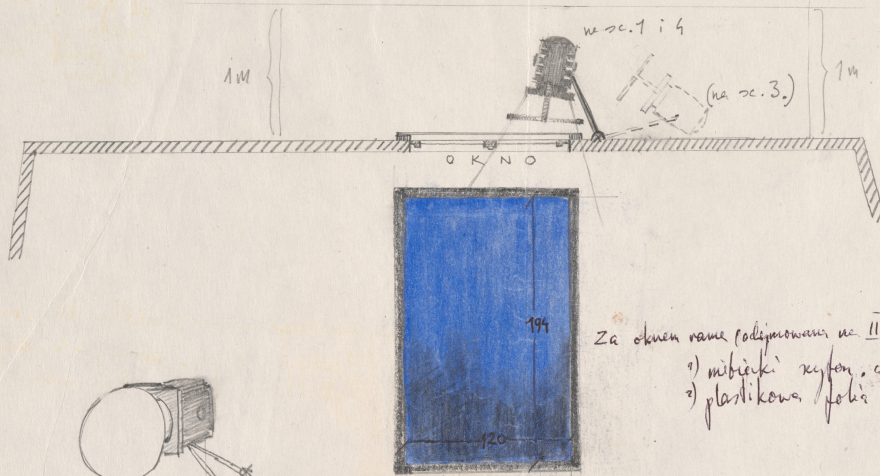

## Spektakl

Tytuł: Portret

Autor: Sławomir Mrożek

Reżyseria: Kazimierz Dejmek

Scenografia: Jacek Ukleja

Kostiumy: Jacek Ukleja

Premiera: 14.11.1987

Światło krążycą za oknem i okno z nocą

PORTRET - Takt-don  
Bartochińska 1:25

od tyłu o okno mają słońce  
z meble jeśli reflektor jest na  
wsp. górnego okna - to wtedy  
z balkonem.

krążyc - krąg matówki białej (plastik?)

Ø 50-60 cm

Za oknem rama podpinowana na III akcie, na której rozpięty  
1) miedziany refleks, ciemny, do ten doświetlający światło  
2) plastikowa folia matowa mleczna za reflesem.