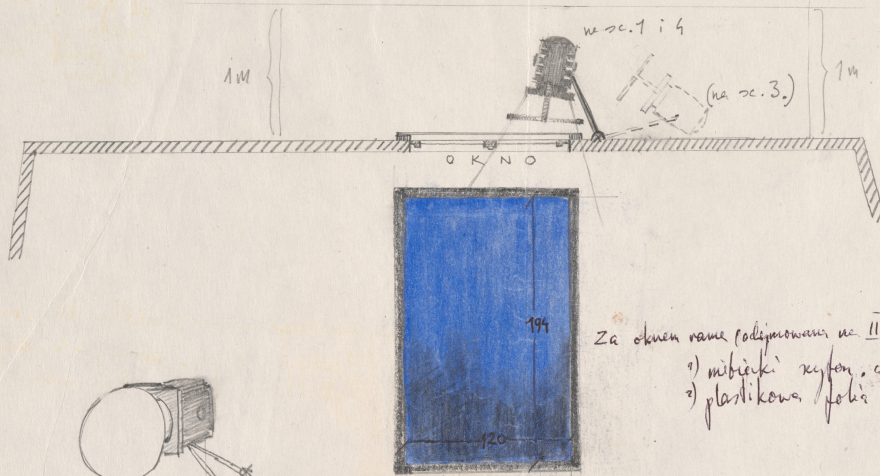

Tytuł: Portret

Autor: Sławomir Mrożek

Reżyseria: Kazimierz Dejmek

Scenografia: Jacek Ukleja

Kostiumy: Jacek Ukleja

Premiera: 14.11.1987

Światło krążycą za oknem i okno z nocą

PORTRET - Takt-don
Bartochińska 1:25

od tyłu o okno mają słońce
z mebla jeśli reflektor jest na
wsp. górnego okna - to wtedy
z balkonem.

krążyc - krąg matówki białej (plastik?)

Ø 50-60 cm

Za oknem rama podpinowana na III akt, na której rozpięty
1) miękki refleks, ciemny, do ten doświetlający świat osłon.
2) plastikowa folia matowa mleczna za reflesem.