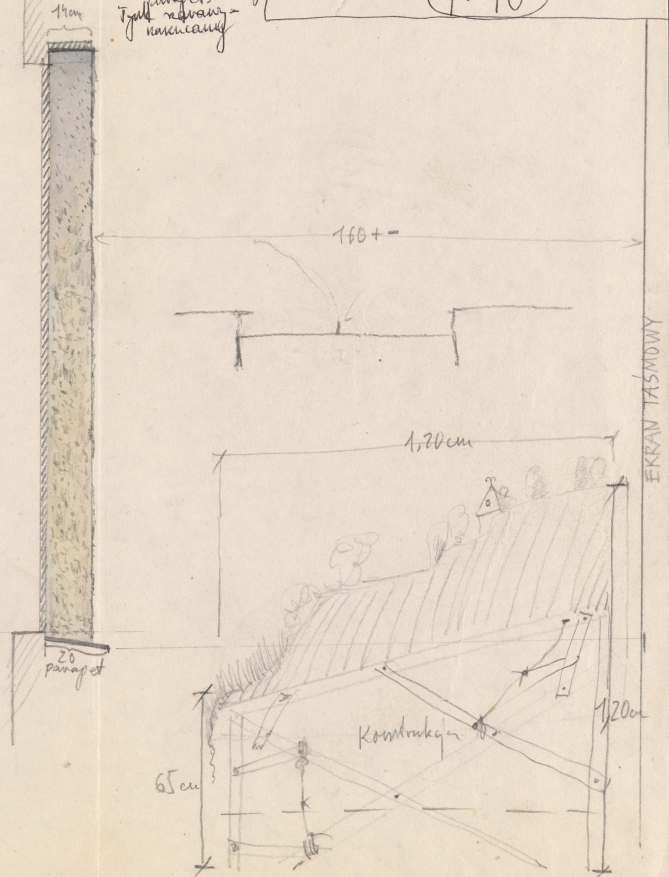

z okna widok na dół i w prawo - pierwszy poziom po płynie.

Niebo na ekranie
 tasmowym odległym o 1,60
 Niebo ko namiatomom od parapetu
 ze zdysem.

pod oknem rosne malwa
 i ze dwa stonczaki

od tyłu - poziom od ścianki
 okna, od ścianki
 okna i balkon
 i balkon
 i balkon
 i balkon
 i balkon

"Porolnet" - akł III - okno w
 pierwszym pokoju

1-170

EKRAN TASMOWY

160+

170cm

65cm

120cm

Konstrukcja