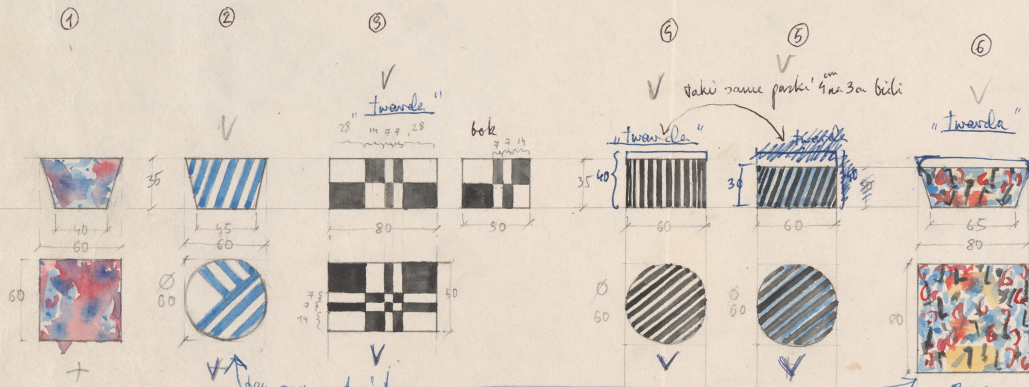

Głokowe pufy. Pokrycie, BT malowane lub inny, jeśli ma; odpowiedni kolor.

Thamy awangardowe
z lat 59-60 **piętra!**
Trzeba coś do
znakomitego znaleźć!

ten sam materiał

material BT. malowany.
57x30. *fr*
TAPICERNA