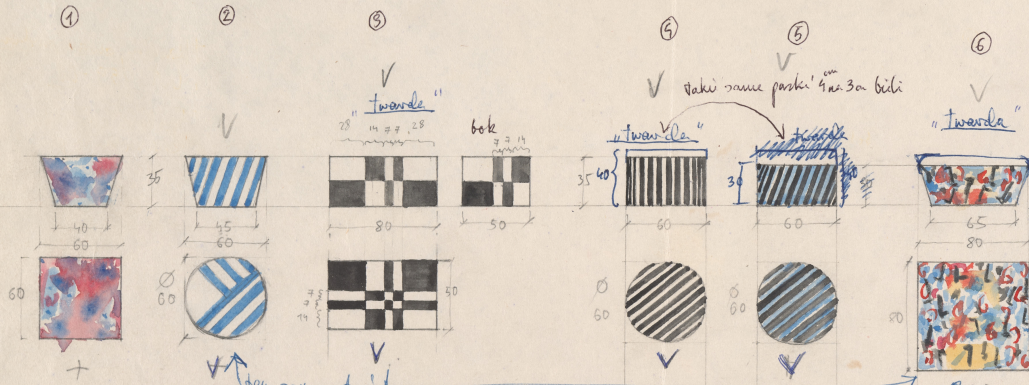

## Spektakl

Tytuł: Portret

Autor: Sławomir Mrożek

Reżyseria: Kazimierz Dejmek

Scenografia: Jacek Ukleja

Kostiumy: Jacek Ukleja

Premiera: 14.11.1987

Pufy

"Portret" - ~~akt II~~  
1:25

Głokowe pufy. Pokrycie, BT malowane lub inny, jeśli ma; odpowiedni kolor.

tkaniny awangardowe  
z lat 59-60 **piętra!**  
Trzeba coś do  
znakomitego znaleźć!

ten sam materiał

material BT. malowany.  
57x30. *fr*  
TAPICERNA

40x40  
φ 45  
φ 60