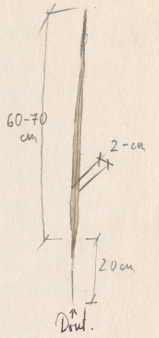

+ 2 sztuki
z kwiatem
o średnicy
22 cm
(5)

7)

Różne trawy

1:2

30)

10 szt.

Brzojki chabai

Kwiatki do zamowienia

Skala 1:10

2 gatunki kwitnącej jabłoni

12 sztuk

21 m.

Wszystko na tej gałązce musi być niezwykle elastyczne - nie do złamania - bo gałązki są najpierw u surowca, a potem, wypełnione sękami - mogą się rozwinąć.

Trawa wchłusta

150 szt.

Ø kwiatu +- 5 cm

1:2

Fasolowa chabai

20 cm + 30 cm

30 szt.