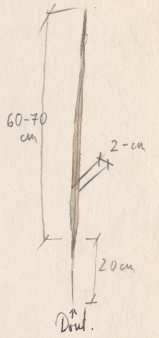

5 sztuk

+ 2 sztuki  
z kwiatem  
o średnicy  
22 cm  
(5)

7)

Różne trawy

1:2

30)

10 szt.

Brydki chabai

Kwiatki do zamowienia

Skala 1:10

2 gatunki kwitnącej jabłoni

12 sztuk

2 szt.

12)

Wszystkie na tej gałęzi muszą być niezwykle elastyczne - nie do złamania - bo gałązki są najcięższe u naszy, a potem, wypełnione s sokiem - mają się rozwinąć.

Trawa wchłista

150 szt.

Ø kwiatu +- 5 cm

1:2

Fasolowaty chabai

20cm + 30cm

30 szt.

20  
długi traw o wys 50 cm