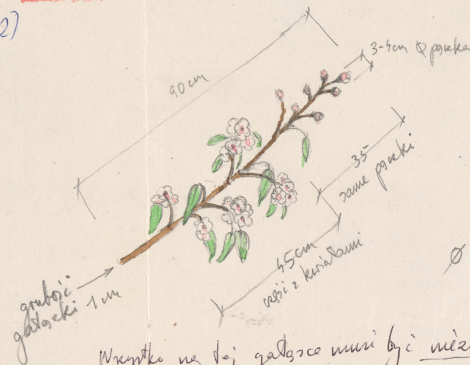

5 sztuk

+ 2 sztuki  
z kwiatem  
o średnicy  
22 cm  
(5)

7)

Różne trawy

1:2

30)

10 szt.

Brydki chabai

Kwiatki do zamowienia

Skala 1:10

2 gatunki kwitnącej jabłoni

12 sztuk

2 szt.

12)

Wszystkie na tej gałęzi muszą być niezwykle elastyczne - nie do złamania - bo gałązki są najcięższe u naszy, a potem, wypełnione s sokiem - mają się rozwinąć.

Trawa wchłista

150 szt.

Ø kwiatu +- 5 cm

1:2

Fasolowaty chabai

20cm + 30cm

30 szt.

20  
długi traw o wys 50 cm