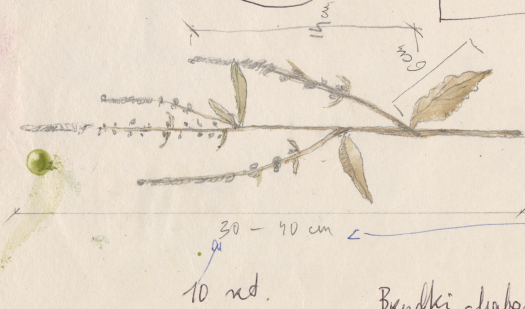

5 sztuk

+ 2 sztuki  
z kwiatem  
o średnicy  
22 cm  
(5)

7)

Różne trawy

1:2

30)

10 szt.

Brzojki chabai

Kwiatki do zamoczenia

Skala 1:10

2 gatunki kwitnącej jabłoni

12 sztuk

2 szt.

Wszystko na tej gałązce musi być niezwykle elastyczne - nie do złamania - bo gałązki są najpierw u suche, a potem, wypełnione s sokiem - mogą się rozwinąć.