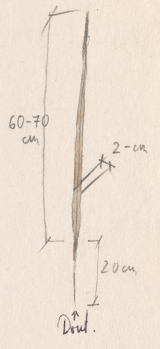

5 sztuk

+ 2 sztuki  
z kwiatem  
o średnicy  
22 cm  
(5)

7)

Różne trawy

1:2

30)

10 szt.

Brzojki chabai

Kwiatki do zamoczenia

Skala 1:10

2 gatunki kwitnącej jabłoni

12 sztuk

2 szt.

Wszystko na tej gałązce musi być niezwykle elastyczne - nie do złamania - bo gałązki są najpierw u suche, a potem, wypełnione s sokiem - mogą się rozwinąć.

Trawa wchusta

150 szt.

Ø kwiatu +- 5 cm

1:2

20  
Ważki trawy o wys 50 cm

20 sztuk

Fasolowaty chabai

20 cm + 30 cm