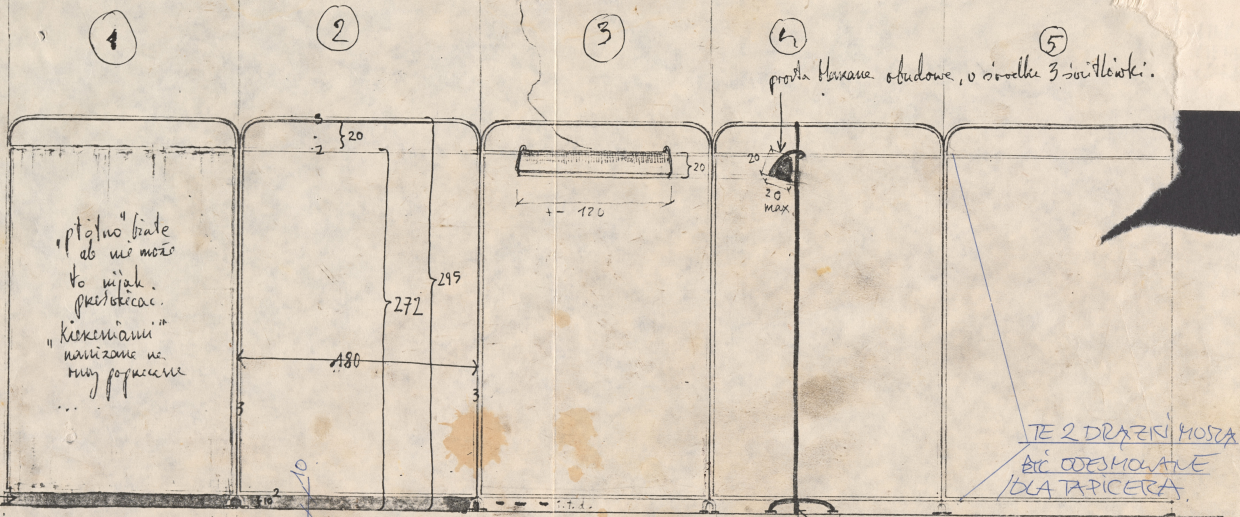

5 zjecha razem z nieonus - wycięty (4) + dwa rękawice + dostawione z wólnej ręki.

"PORTRET" - ad I - gabinec Psychiatry  
1:25

kabel do neonowy - wycięty.

tego widzi nie widzi

Topki  $\phi$  6-7cm na gumie

RURKA  $\phi$  25mm

ŁACZENIE ZTYKOWE

maska piana

RURY I LAMPA-BIEL OLEJNA. Linki i kabel - czarny

Od strony widze nie powinno byc widac zadnych szczegolow konstrukcyjnych, tylko to co na tym rysunku. Spojenie 4 parawanow s zidals, 4 lwo nogi, podolnienie - maja byc dla widze nie widzialne