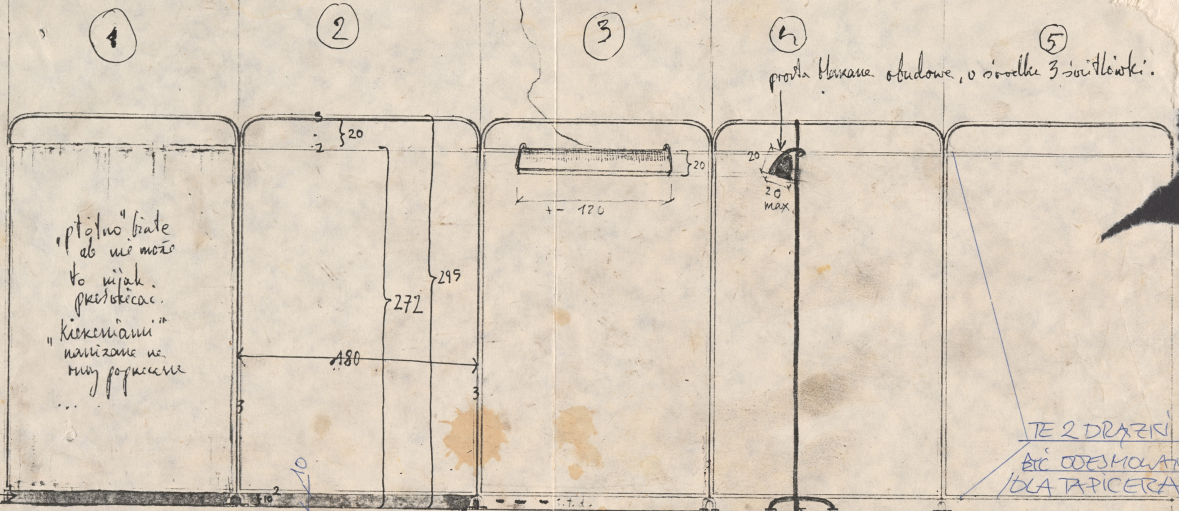

5 zjeżdża razem z nieonem - wyciąg (4) + dwa rękawiki + dostawione z wolnej ręki.

"PORTRET" - ad I - gabinec Psychiatryj  
1:25

kabel do neonów - wyciąg.

maski z plastyk czarnego

tego widać nie widać

Topki  $\phi$  6-7cm na gumie

RURKA  $\phi$  25mm

ŁACZENIE ZTYKOWE

maski pływ

RURY I LAMPA-BIEL OLEJNA. Linki i kabel - czarny

Od strony widze nie powinno byc widac zadnych szczegolow konstrukcyjnych, tylko to co na tym rysunku. Spojenie 4 parawanow s zidals, 4 lwo nozki, podolnienie - maja byc dla widze niewidoczne