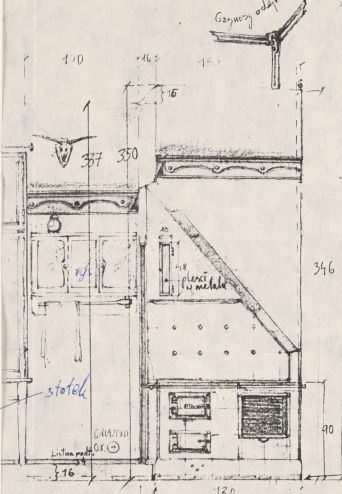

Pracę w 1/4 k. Rucisz Szade - przy Szebalce i na Szebalce
można zamontować b. jasny, b. drogi, murecki
półel.

FORIRET' Dom Bartolucija (1:25)

- + 2 kompletne kuchenki czarne (1. i 2. debrowina);
- kucharki el. - 2 palnikowe sprężyny na stojaku;
- Łazienka - gąbelki, stojak;
3. i 4. słupek - 2 palnikowe el. - z elektryczną kabl. do kucharki;
- 2 palnikowe sprężyny;
- 2 palnikowe sprężyny (miesz. i metalowa, klipsowa);

Ad I (1)

2 garniturów szarego - białego i płaski, 1 szafka, podłoga z tapetą.

Włókna na zainstalowanie - kątowo szarych - Liżba podłoga - pomalowana obijano tylnymi farbami w kuchni i kuchence.

OTWIERA SIĘ LEWE SKRZYDŁO DRZWI.

Te ścianki obite czarnym płutkiem (niebiały) - (nie)