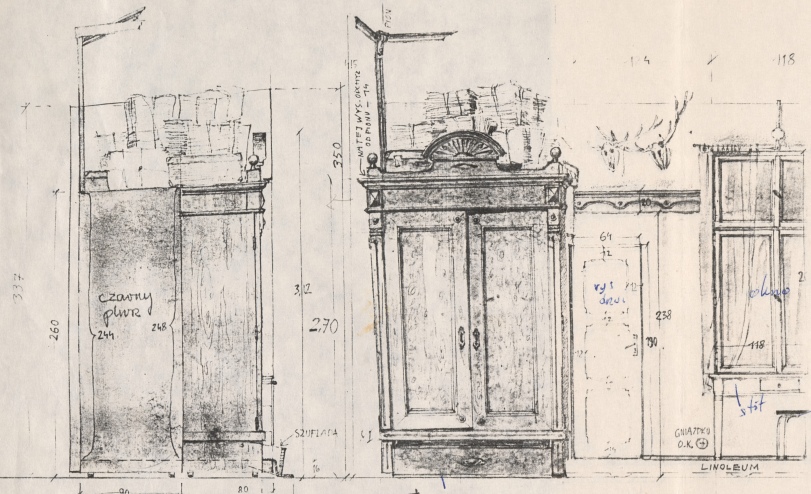

Pracę w 1/4 k. Rucisz Szade - przy Szebalce i na Szebalce
można zamontować b. jasny, b. drogi, murecki
półel.

FORIRET' Dom Bartolucija (1:25)

- + 2 kompletne kuchenki czarne (1. i 2. debrowina);
- kucharki el. - 2 palnikowe sprężyny na stojaku;
- Łazienka - gąbelki, stojak;
3. i 4. słupek - 2 palnikowe el. - z elektryczną kabl. do kucharki;
- 2 palnikowe sprężyny;
- 2 palnikowe sprężyny (miesz. i metalowa, klipsowa);

Ad I (1)

2 garniturów szarego - białego i płaski, 1 szafka, podłoga z tapetą.

Włókna na zainstalowanie - kątowo szarych - Liżba podłoga - pomalowana obijano tylnymi farbami w kuchni i kuchence.

OTWIERA SIĘ LEWE SKRZYDŁO DRZWI.

Te ścianki obite czarnym płutkiem (niebiały) - (nie)