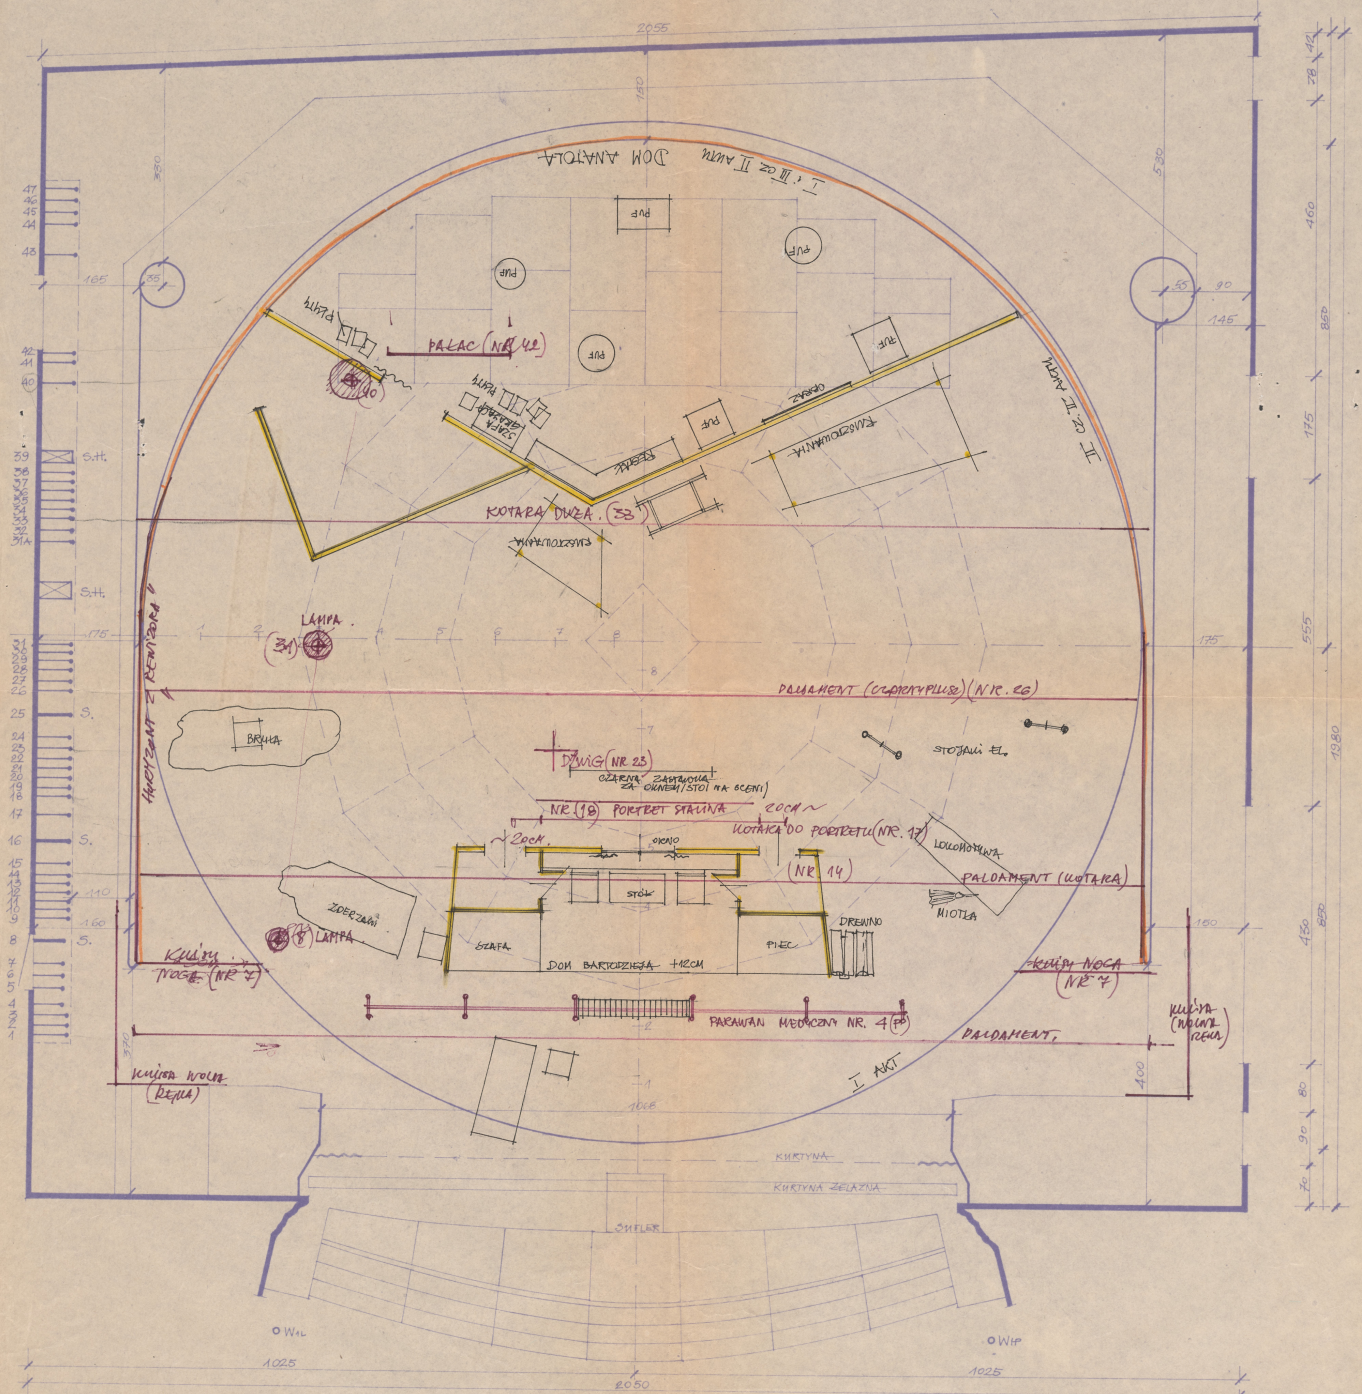

## Karta obiektu

Sygnatura: TP\_SP\_163\_0011

Nazwa obiektu: Sławomir Mrożek, "Portret", reż. Kazimierz Dejmek, premiera 14.11.1987

Opis: Rysunek pomocniczy

Kategoria: projekt dekoracji

Technika: szkic na papierze

Data utworzenia: 14.11.1987

Autor: pracownia scenograficzna Teatru Polskiego

Język: polski

Wymiary: 48.48x57.47 cm

Twórca zasobu: Teatr Polski w Warszawie

Prawa autorskie: Wszystkie prawa zastrzeżone

Wymiary: 48.48 x 57.47 cm

## Spektakl

Tytuł: Portret

Autor: Sławomir Mrożek

Reżyseria: Kazimierz Dejmek

Scenografia: Jacek Ukleja

Kostiumy: Jacek Ukleja

Premiera: 14.11.1987

# PLAN SCENY TEATRU POLSKIEGO W WARSZAWIE

\* PLAN "PORTRETU" 1:50  
 UZUPŁNIENIE  
 Dn. 9. 12. 89R. 174 3/8  
 (SZWIC)

WYSOKOŚĆ CAŁKOWITA 18,3M  
 WYSOKOŚĆ OTWORU PORTALOWEGO 7,5M  
 SKALA 1:850