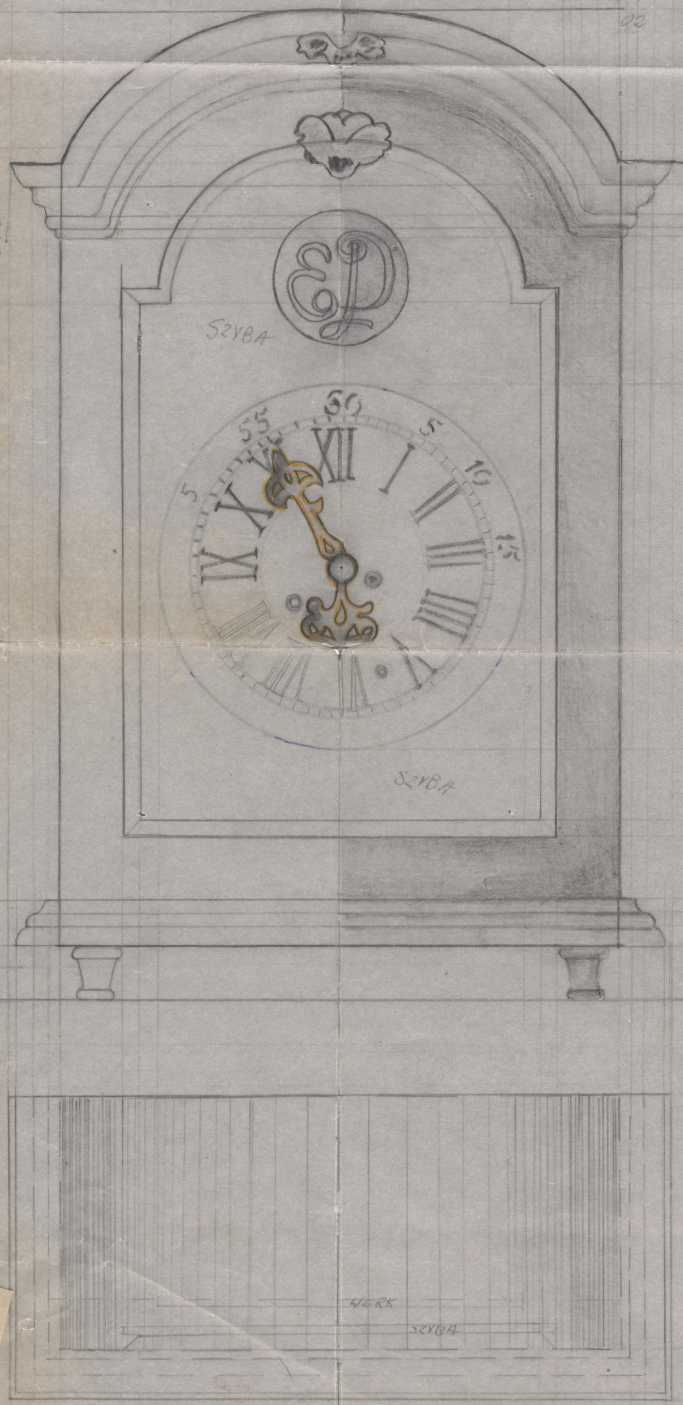

Karta obiektu

Sygnatura: TP_SP_203_0006

Nazwa obiektu: Aleksander Fredro, "Śluby panieńskie", reż. Andrzej Łapicki, premiera 20.12.1984

Opis: Rysunek pomocniczy

Kategoria: projekt dekoracji

Technika: szkic na papierze

Data utworzenia: 05.12.1984

Autor: pracownia scenograficzna Teatru Polskiego

Język: polski

Wymiary: 39.41x50.83 cm

Twórca zasobu: Teatr Polski w Warszawie

Prawa autorskie: Wszystkie prawa zastrzeżone

Wymiary: 39.41 x 50.83 cm

Spektakl

Tytuł: Śluby panieńskie

Autor: Aleksander Fredro

Reżyseria: Andrzej Łapicki

Scenografia: Łucja Kossakowska

Kostiumy: Łucja Kossakowska

Premiera: 20.12.1984

18
15,3
9,2

15
20
24
28

0108 89 95
10
14
95
99 95

27

SZYBA
WERS

82

SŁUBY PAMIĘSKIE'
ZEGAR
SKALA 1:1
MODELATORNIA

5.12.94
Kow