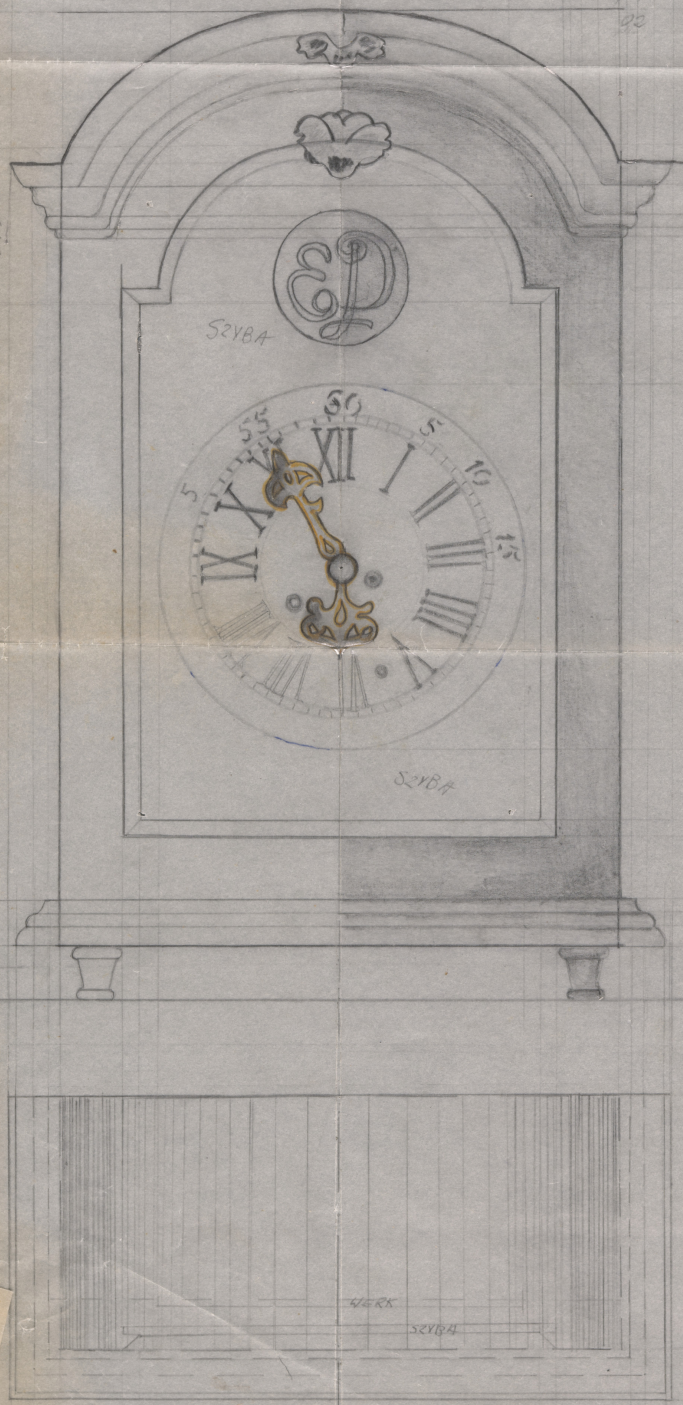

Karta obiektu

Sygnatura: TP_SP_203_0006

Nazwa obiektu: Aleksander Fredro, "Śluby panieńskie", reż. Andrzej Łapicki, premiera 20.12.1984

Opis: Rysunek pomocniczy

Kategoria: projekt dekoracji

Technika: szkic na papierze

Data utworzenia: 05.12.1984

Autor: pracownia scenograficzna Teatru Polskiego

Język: polski

Wymiary: 39.41x50.83 cm

Twórca zasobu: Teatr Polski w Warszawie

Prawa autorskie: Wszystkie prawa zastrzeżone

Wymiary: 39.41 x 50.83 cm

Spektakl

Tytuł: Śluby panieńskie

Autor: Aleksander Fredro

Reżyseria: Andrzej Łapicki

Scenografia: Łucja Kossakowska

Kostiumy: Łucja Kossakowska

Premiera: 20.12.1984

18
15,3
9,2

15
20
24
28

0108 88 95
10
14
95
99 95

27

SZYBA
WERS

82

SŁUBY PAMIĘSKIE'
ZEGAR
SKALA 1:1
MODELATORNIA

5.12.94
Kow