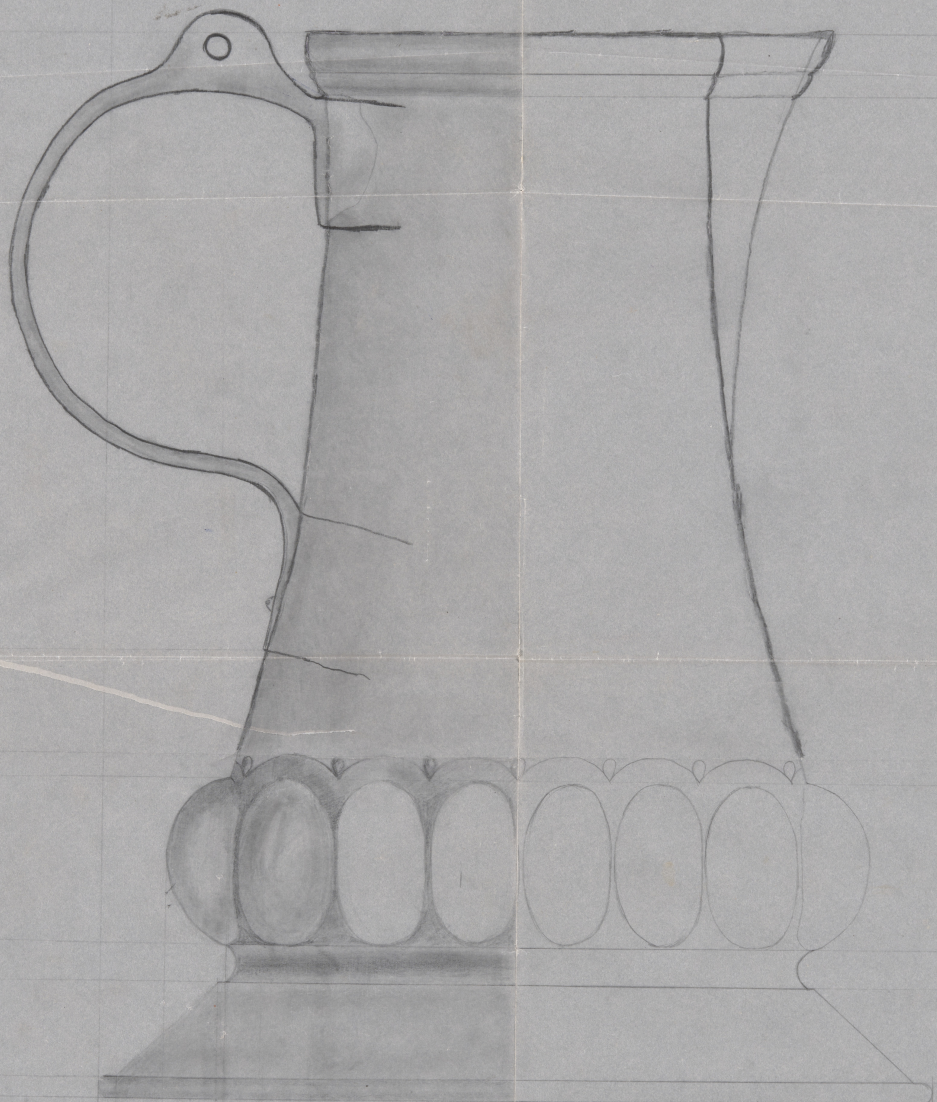

ŚLUBY PANIENSKIE 17
DZBAN ~~EMALOWANY~~ MOKSZYNY
SKALA 1:1

5.12.80
[Signature]

44

23,1

1, 45

4

1, 15

1

39

34,4