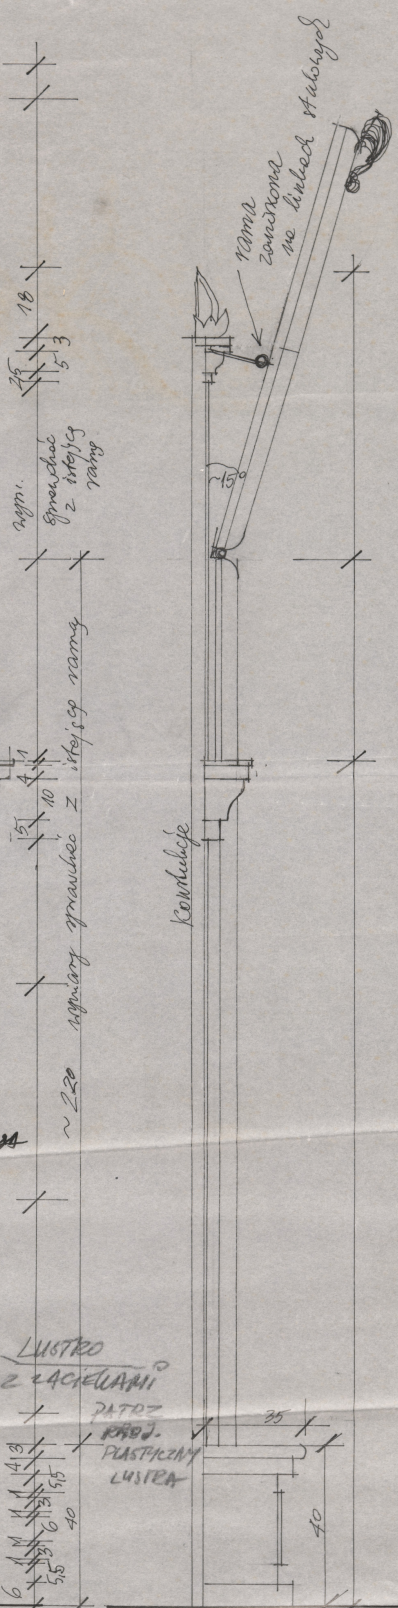

## Karta obiektu

Sygnatura: TP\_SP\_210\_0008

Nazwa obiektu: Sławomir Mrożek, "Tango", reż. Kazimierz Dejmek, premiera 29.03.1990

Opis: Rysunek pomocniczy

Kategoria: projekt kostiumu

Technika: szkic na papierze

Data utworzenia: 21.03.1990

Autor: pracownia scenograficzna Teatru Polskiego

Język: polski

Wymiary: 36.12x51.29 cm

Twórca zasobu: Teatr Polski w Warszawie

Prawa autorskie: Wszystkie prawa zastrzeżone

Wymiary: 36.12 x 51.29 cm

## Spektakl

Tytuł: Tango

Autor: Sławomir Mrożek

Reżyseria: Kazimierz Dejmek

Scenografia: Krzysztof Pankiewicz

Kostiumy: Krzysztof Pankiewicz

Premiera: 29.03.1990

sym.  
sprawdź  
o 2 strony  
ramy.

~ 220  
wymiar ramy z  
ogólnym  
~ 10  
~ 15

LUSTRO  
z zacięciem  
DĄB  
KROJ.  
PLASTYK  
LUSTRA

160 CM.  
91  
153 8 4 6 8 5 8  
25 26 43 375

35 CM.  
8

"TANGO" 1:10  
RYS. LUSTRA  
21.03.90 R. RA