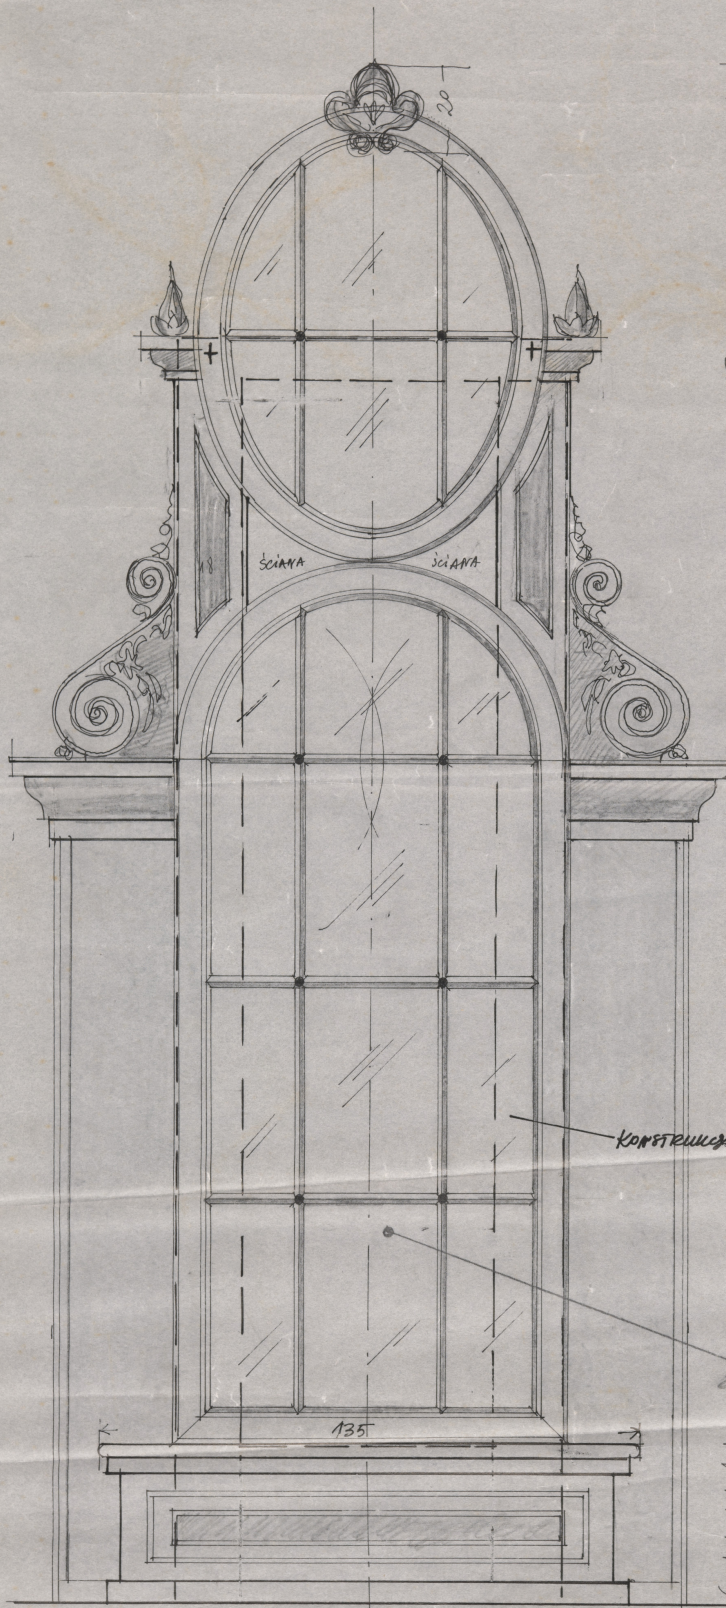

Karta obiektu

Sygnatura: TP_SP_210_0008

Nazwa obiektu: Sławomir Mrożek, "Tango", reż. Kazimierz Dejmek, premiera 29.03.1990

Opis: Rysunek pomocniczy

Kategoria: projekt kostiumu

Technika: szkic na papierze

Data utworzenia: 21.03.1990

Autor: pracownia scenograficzna Teatru Polskiego

Język: polski

Wymiary: 36.12x51.29 cm

Twórca zasobu: Teatr Polski w Warszawie

Prawa autorskie: Wszystkie prawa zastrzeżone

Wymiary: 36.12 x 51.29 cm

Spektakl

Tytuł: Tango

Autor: Sławomir Mrożek

Reżyseria: Kazimierz Dejmek

Scenografia: Krzysztof Pankiewicz

Kostiumy: Krzysztof Pankiewicz

Premiera: 29.03.1990

sym.
sprawdź
o 2 strony
ramy.

~ 220
wymiar ramy z
ogólnym
~ 10
~ 15

LUSTRO
z LACIELANI
DĄB
KROJ.
PLASTYK
LUSTRA

160 CM.
91
153 84 68 58
25 26 43 37.5

35 CM
40

"TANGO" 1:10
RYS. LUSTRA
21.03.90 R. RA