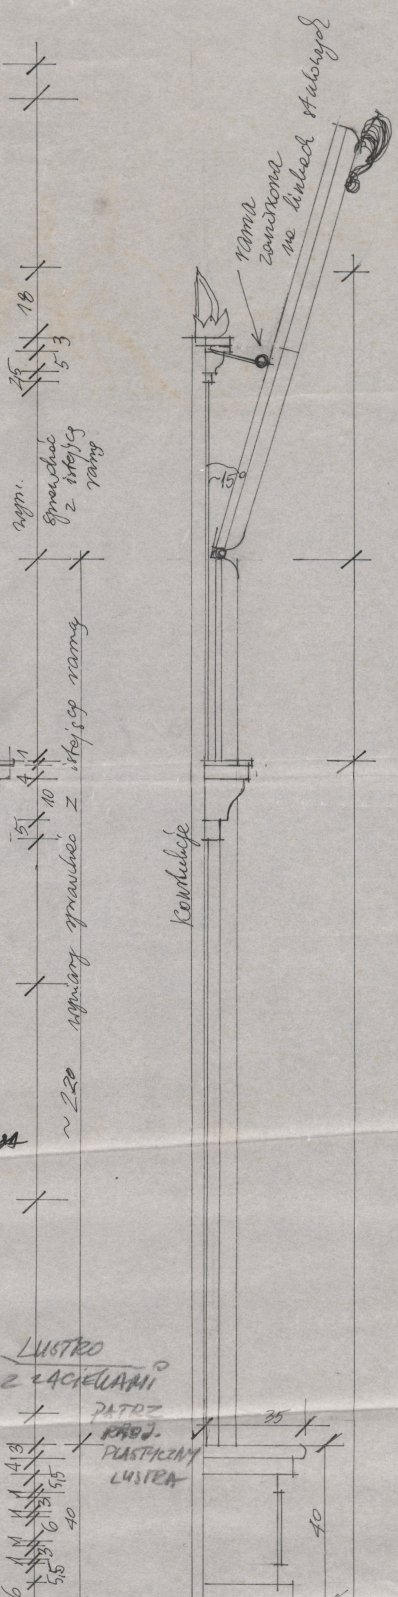

Karta obiektu

Sygnatura: TP_SP_210_0008

Nazwa obiektu: Sławomir Mrożek, "Tango", reż. Kazimierz Dejmek, premiera 29.03.1990

Opis: Rysunek pomocniczy

Kategoria: projekt kostiumu

Technika: szkic na papierze

Data utworzenia: 21.03.1990

Autor: pracownia scenograficzna Teatru Polskiego

Język: polski

Wymiary: 36.12x51.29 cm

Twórca zasobu: Teatr Polski w Warszawie

Prawa autorskie: Wszystkie prawa zastrzeżone

Wymiary: 36.12 x 51.29 cm

Spektakl

Tytuł: Tango

Autor: Sławomir Mrożek

Reżyseria: Kazimierz Dejmek

Scenografia: Krzysztof Pankiewicz

Kostiumy: Krzysztof Pankiewicz

Premiera: 29.03.1990

sym.
Sprawdzac
o 2 strony
ramy.

~ 250
wymiar ramki z
okremleniem z
okremleniem z
okremleniem z

LUSTRO
z LACIELAMI
DROZ.
KROJ.
PLASTICZNY
LUSTRA

160 CM.
91
153 8 160 58
252 6 43 3 75

35 CM.
8

"TANGO" 1:10
RYS. LUSTRA
21.03.90 R. J.A.