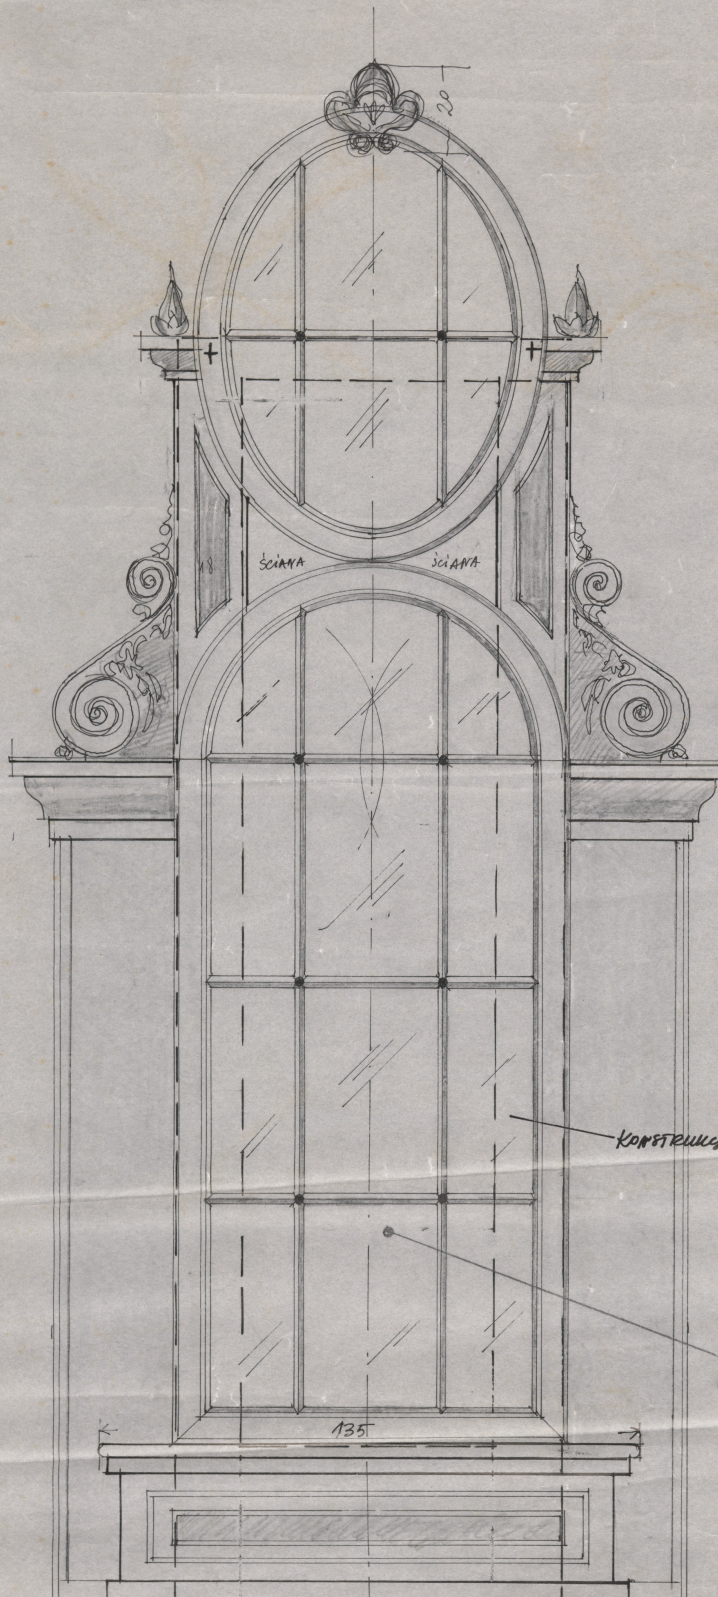

Karta obiektu

Sygnatura: TP_SP_210_0008

Nazwa obiektu: Sławomir Mrożek, "Tango", reż. Kazimierz Dejmek, premiera 29.03.1990

Opis: Rysunek pomocniczy

Kategoria: projekt kostiumu

Technika: szkic na papierze

Data utworzenia: 21.03.1990

Autor: pracownia scenograficzna Teatru Polskiego

Język: polski

Wymiary: 36.12x51.29 cm

Twórca zasobu: Teatr Polski w Warszawie

Prawa autorskie: Wszystkie prawa zastrzeżone

Wymiary: 36.12 x 51.29 cm

Spektakl

Tytuł: Tango

Autor: Sławomir Mrożek

Reżyseria: Kazimierz Dejmek

Scenografia: Krzysztof Pankiewicz

Kostiumy: Krzysztof Pankiewicz

Premiera: 29.03.1990

sym.
Sprawdzac
o 2 strony
ramy.

~ 250
wymiar ramki z
okremleniem z
okremleniem z
okremleniem z

LUSTRO
z LACIELAMI
DROZ.
KROJ.
PLASTICZNY
LUSTRA

160 CM.
91
153 8 160 58
252 6 43 3 75

35 CM.
8

"TANGO" 1:10
RYS. LUSTRA
21.03.90 R. J.A.