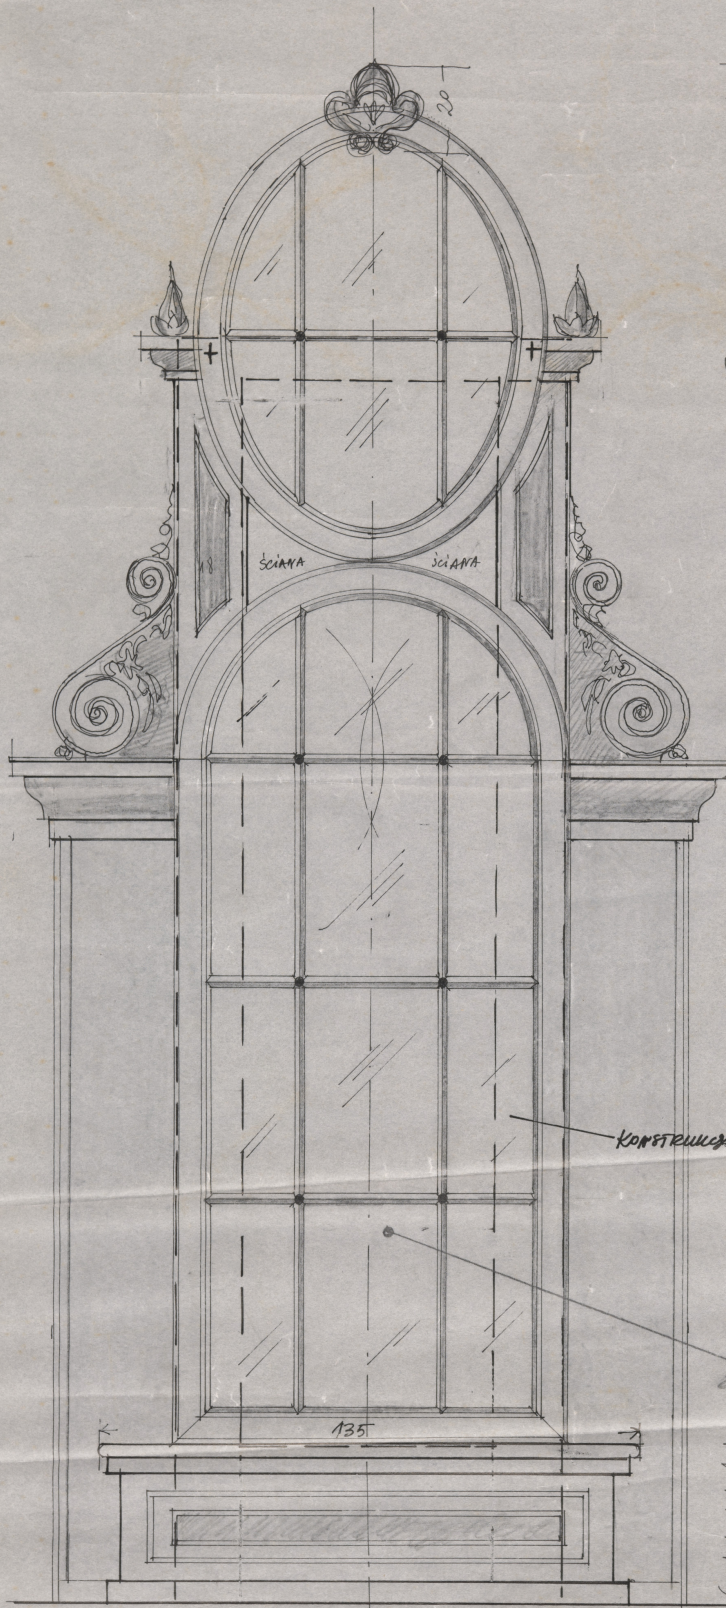

## Karta obiektu

Sygnatura: TP\_SP\_210\_0008

Nazwa obiektu: Sławomir Mrożek, "Tango", reż. Kazimierz Dejmek, premiera 29.03.1990

Opis: Rysunek pomocniczy

Kategoria: projekt kostiumu

Technika: szkic na papierze

Data utworzenia: 21.03.1990

Autor: pracownia scenograficzna Teatru Polskiego

Język: polski

Wymiary: 36.12x51.29 cm

Twórca zasobu: Teatr Polski w Warszawie

Prawa autorskie: Wszystkie prawa zastrzeżone

Wymiary: 36.12 x 51.29 cm

## Spektakl

Tytuł: Tango

Autor: Sławomir Mrożek

Reżyseria: Kazimierz Dejmek

Scenografia: Krzysztof Pankiewicz

Kostiumy: Krzysztof Pankiewicz

Premiera: 29.03.1990

sym.  
sprawdź  
o 2 strony  
ramy.

~ 220  
wymiar ramy z  
ogólnym  
~ 10  
~ 15

LUSTRO  
z zacięciem  
DĄB  
KROJ.  
PLASTYK  
LUSTRA

160 CM.  
91  
153 8 4 6 8 5 8  
25 26 43 375

35 CM.  
8

"TANGO" 1:10  
RYS. LUSTRA  
21.03.90 R. RA