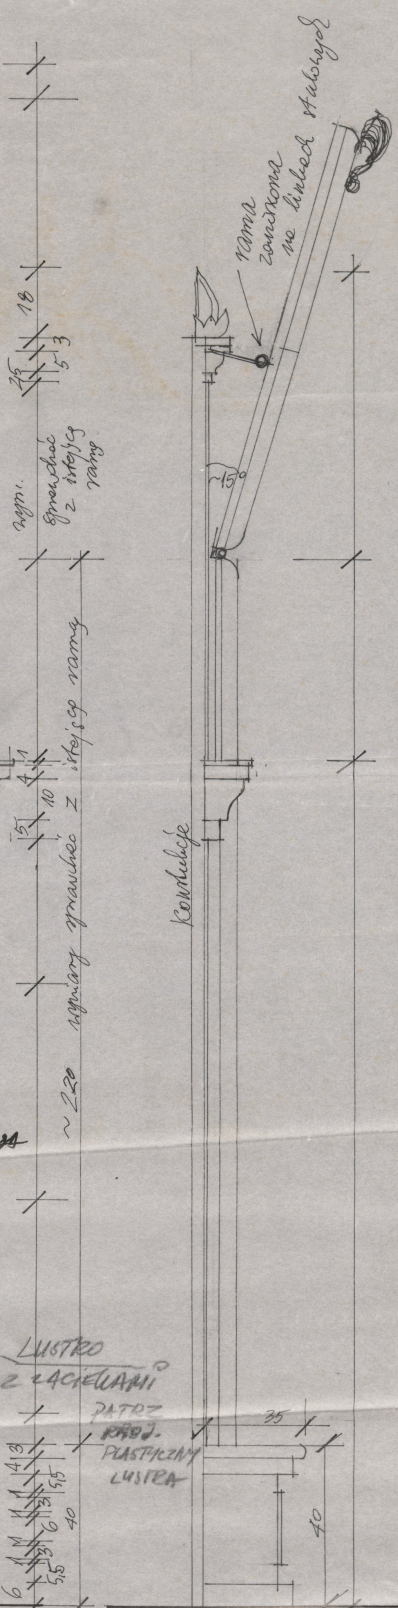

Karta obiektu

Sygnatura: TP_SP_210_0008

Nazwa obiektu: Sławomir Mrożek, "Tango", reż. Kazimierz Dejmek, premiera 29.03.1990

Opis: Rysunek pomocniczy

Kategoria: projekt kostiumu

Technika: szkic na papierze

Data utworzenia: 21.03.1990

Autor: pracownia scenograficzna Teatru Polskiego

Język: polski

Wymiary: 36.12x51.29 cm

Twórca zasobu: Teatr Polski w Warszawie

Prawa autorskie: Wszystkie prawa zastrzeżone

Wymiary: 36.12 x 51.29 cm

Spektakl

Tytuł: Tango

Autor: Sławomir Mrożek

Reżyseria: Kazimierz Dejmek

Scenografia: Krzysztof Pankiewicz

Kostiumy: Krzysztof Pankiewicz

Premiera: 29.03.1990

sym.
sprawdź
o 2 strony
ramy.

~ 220
wymiar ramy z
ogólnym
~ 10
~ 15

LUSTRO
z LACIELANI
DĄB
KROJ.
PLASTYK
LUSTRA

160 CM.
91
153 84 68 58
25 26 43 37.5

35 CM
40

"TANGO" 1:10
RYS. LUSTRA
21.03.90 R. RA