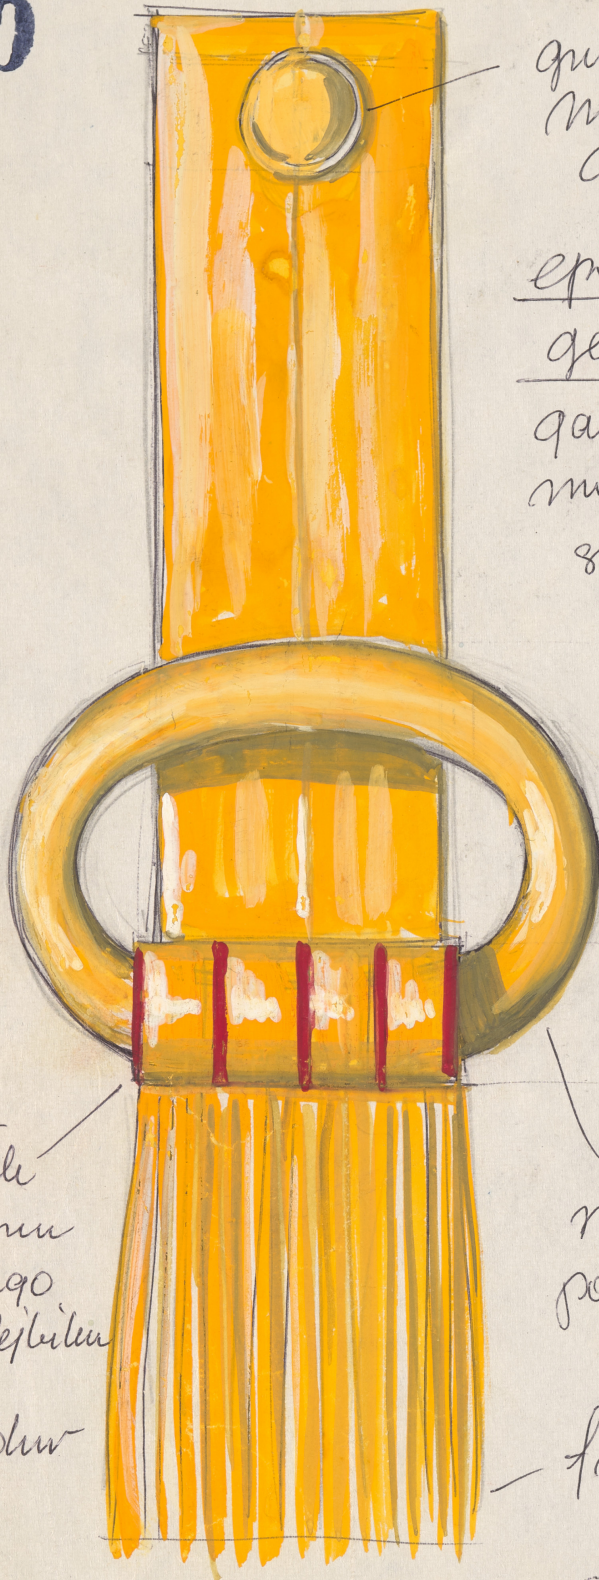

## Karta obiektu

Sygnatura: TP\_SP\_223\_0006

Nazwa obiektu: George Bernard Shaw, "Uczeń diabła", reż. Jerzy Rakowiecki, premiera 08.04.1973

Opis: Rysunek pomocniczy

Kategoria: projekt kostiumu

Technika: szkic na papierze

Data utworzenia: 08.04.1973

Autor: pracownia scenograficzna Teatru Polskiego

Język: polski

Wymiary: 22.06x30.44 cm

Twórca zasobu: Teatr Polski w Warszawie

Prawa autorskie: Wszystkie prawa zastrzeżone

Wymiary: 22.06 x 30.44 cm

## Spektakl

Tytuł: Uczeń diabła

Autor: George Bernard Shaw

Reżyseria: Jerzy Rakowiecki

Scenografia: Marek Lewandowski

Kostiumy: Marek Lewandowski

Premiera: 08.04.1973

20

gwiazka  
magnetyczna  
długość

epolety  
generalistka

główny  
magnetyczny  
szeregi

miedzij

wadliki  
z odnowy  
wzrostu  
na lepkim  
szale  
miedzi

klamra  
miedziana  
polerowana

frędzle

Skala 1:1