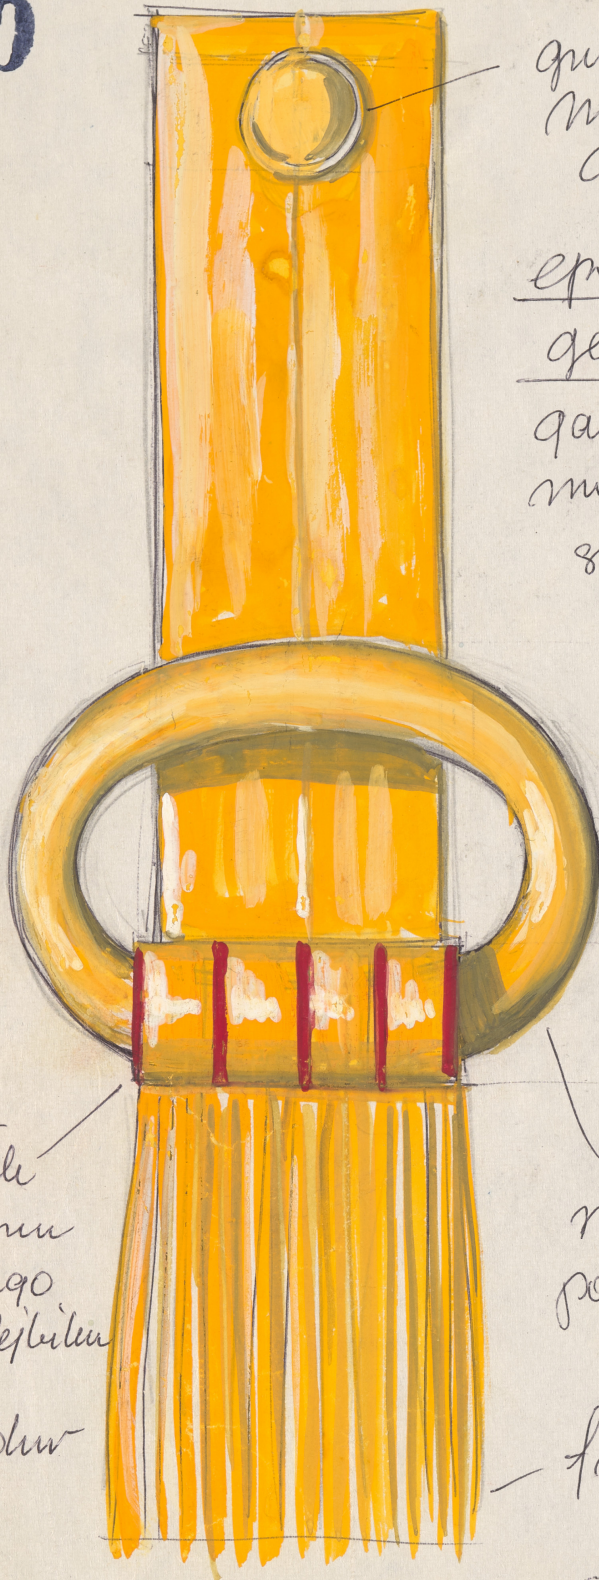

Karta obiektu

Sygnatura: TP_SP_223_0006

Nazwa obiektu: George Bernard Shaw, "Uczeń diabła", reż. Jerzy Rakowiecki, premiera 08.04.1973

Opis: Rysunek pomocniczy

Kategoria: projekt kostiumu

Technika: szkic na papierze

Data utworzenia: 08.04.1973

Autor: pracownia scenograficzna Teatru Polskiego

Język: polski

Wymiary: 22.06x30.44 cm

Twórca zasobu: Teatr Polski w Warszawie

Prawa autorskie: Wszystkie prawa zastrzeżone

Wymiary: 22.06 x 30.44 cm

Spektakl

Tytuł: Uczeń diabła

Autor: George Bernard Shaw

Reżyseria: Jerzy Rakowiecki

Scenografia: Marek Lewandowski

Kostiumy: Marek Lewandowski

Premiera: 08.04.1973

20

gwiazka
magnetyczna
dzwoni

epolety
generalistki

główny
magnetyczny
szeregi

szeregi

Wzrost
zgodnie
wzrostu
na leżących
tak
mucha

klamra
miedziana
polerowana

frędzle

Skala 1:1