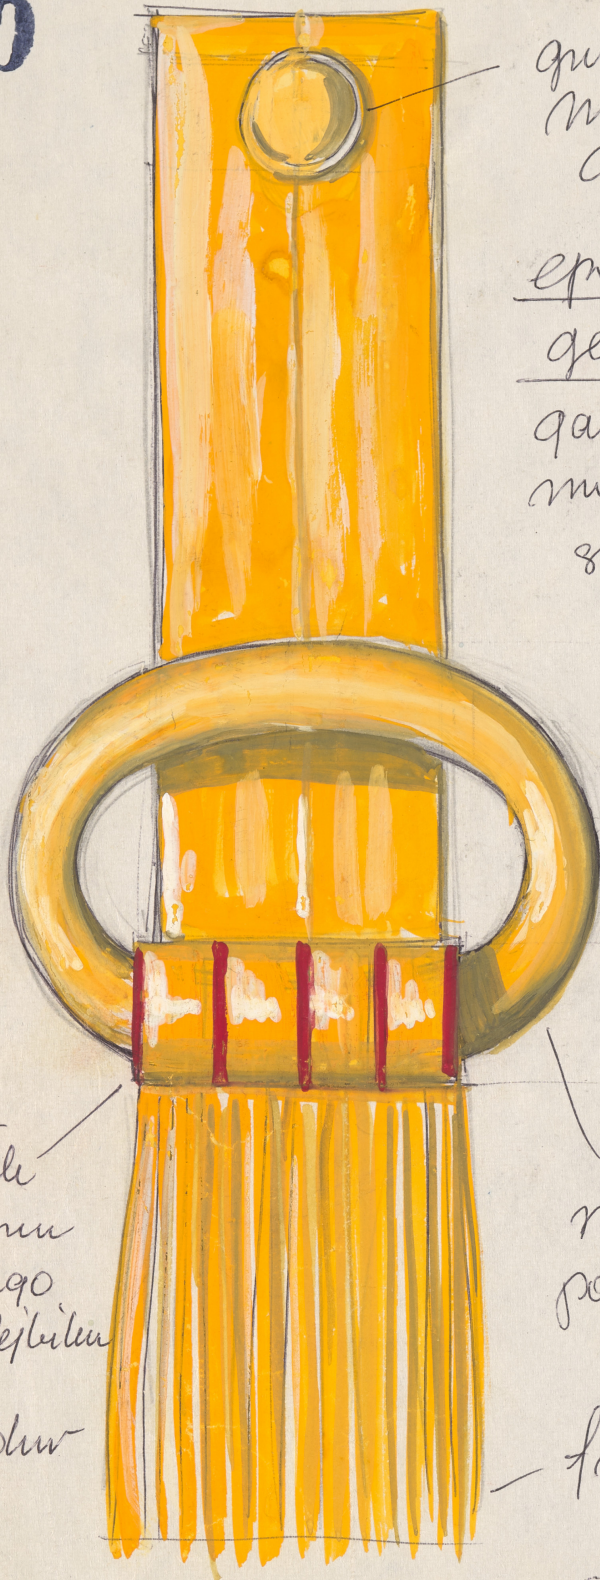

## Karta obiektu

Sygnatura: TP\_SP\_223\_0006

Nazwa obiektu: George Bernard Shaw, "Uczeń diabła", reż. Jerzy Rakowiecki, premiera 08.04.1973

Opis: Rysunek pomocniczy

Kategoria: projekt kostiumu

Technika: szkic na papierze

Data utworzenia: 08.04.1973

Autor: pracownia scenograficzna Teatru Polskiego

Język: polski

Wymiary: 22.06x30.44 cm

Twórca zasobu: Teatr Polski w Warszawie

Prawa autorskie: Wszystkie prawa zastrzeżone

Wymiary: 22.06 x 30.44 cm

## Spektakl

Tytuł: Uczeń diabła

Autor: George Bernard Shaw

Reżyseria: Jerzy Rakowiecki

Scenografia: Marek Lewandowski

Kostiumy: Marek Lewandowski

Premiera: 08.04.1973

20

gwiazdka  
magnetyczna  
dzwon

epolety  
generalistki

główny  
magnetyczny  
szeregi

szeregi

Wzrost  
zgodnie  
wzrostu  
na leżących  
tak  
mucha

klamra  
miedziana  
polerowana

frędzle

Skala 1:1