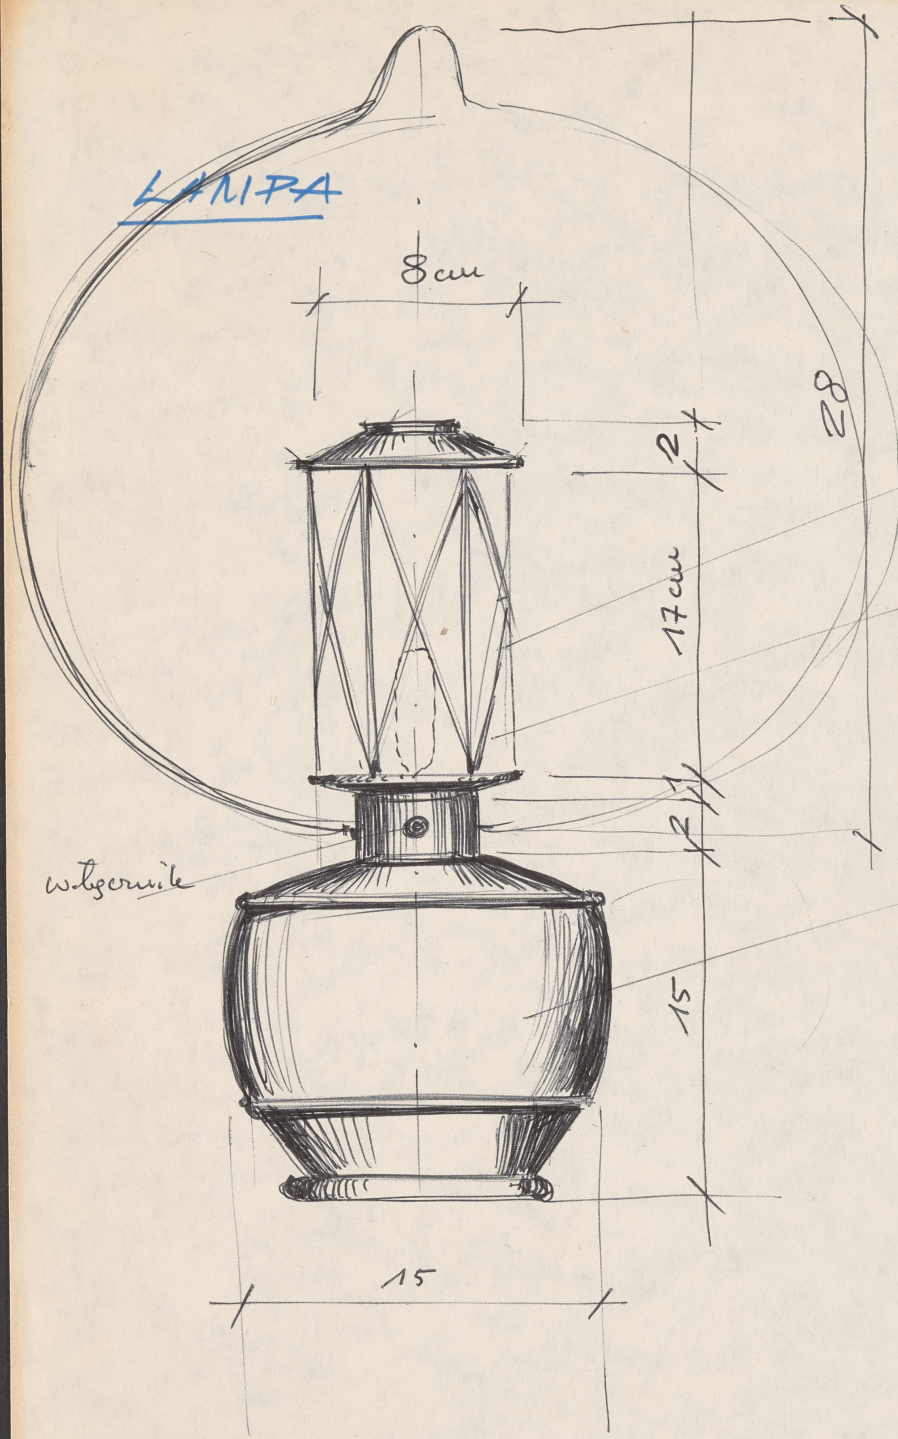

Karta obiektu

Sygnatura: TP_SP_223_0008

Nazwa obiektu: George Bernard Shaw, "Uczeń diabła", reż. Jerzy Rakowiecki, premiera 08.04.1973

Opis: Rysunek pomocniczy

Kategoria: projekt kostiumu

Technika: szkic na papierze

Data utworzenia: 08.04.1973

Autor: pracownia scenograficzna Teatru Polskiego

Język: polski

Wymiary: 22.43x30.87 cm

Twórca zasobu: Teatr Polski w Warszawie

Prawa autorskie: Wszystkie prawa zastrzeżone

Wymiary: 22.43 x 30.87 cm

Spektakl

Tytuł: Uczeń diabła

Autor: George Bernard Shaw

Reżyseria: Jerzy Rakowiecki

Scenografia: Marek Lewandowski

Kostiumy: Marek Lewandowski

Premiera: 08.04.1973

ART II

LAMPA

cienki ϕ 2 mm

celulozjed
niebieski
wewnątrz
zardulka

bateria
z bateriami

włocznica

15

15

2