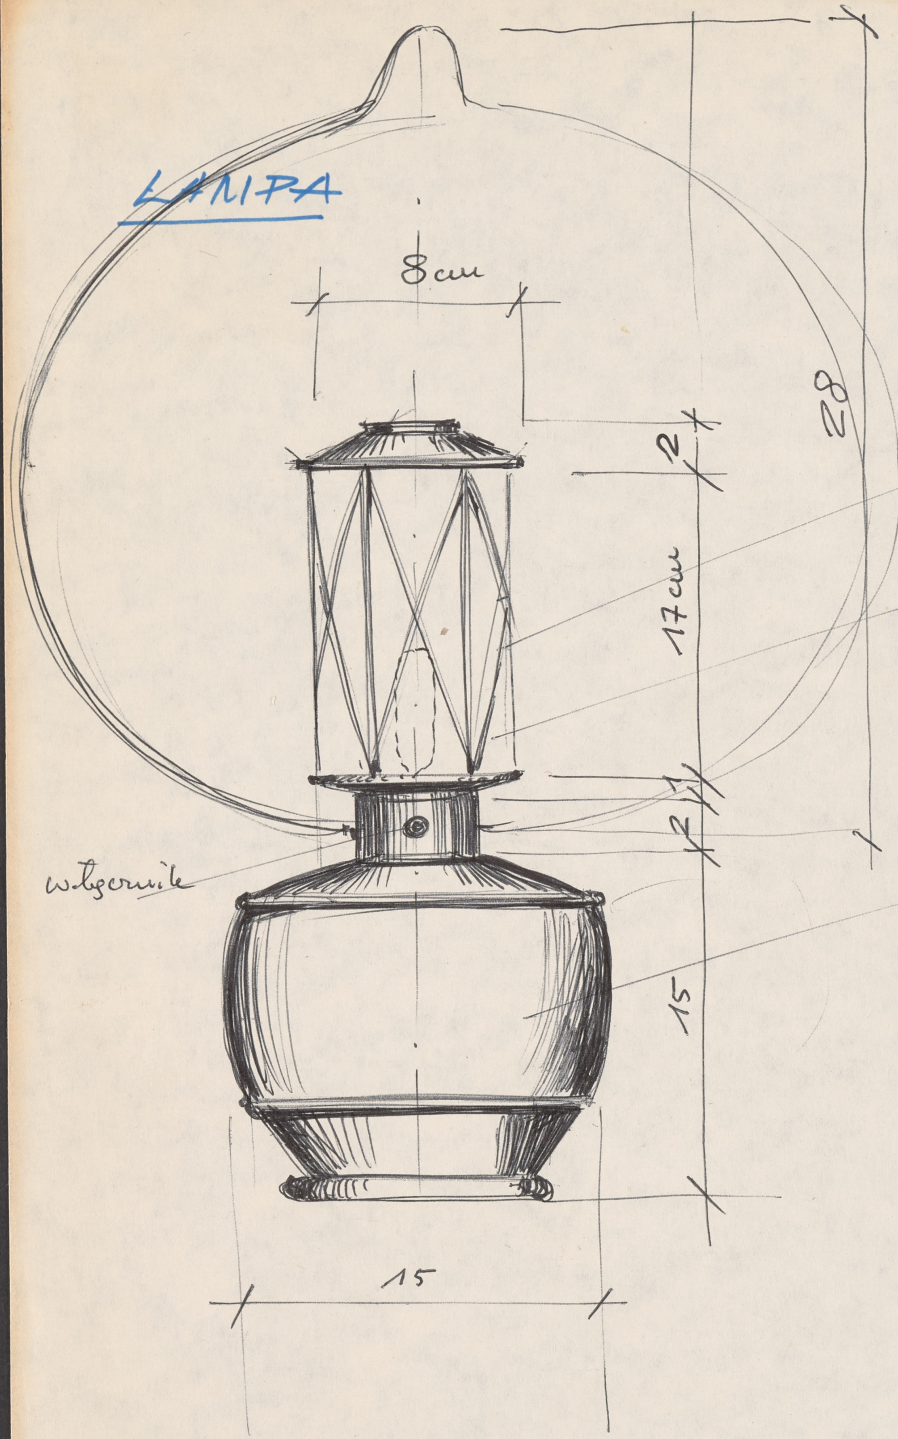

ART II

LAMPA

ciężki ϕ 2 mm

całkowite
węzorek
z baterią

całkowite
z baterią

węzorek

15

15

2

17

28

8 cm