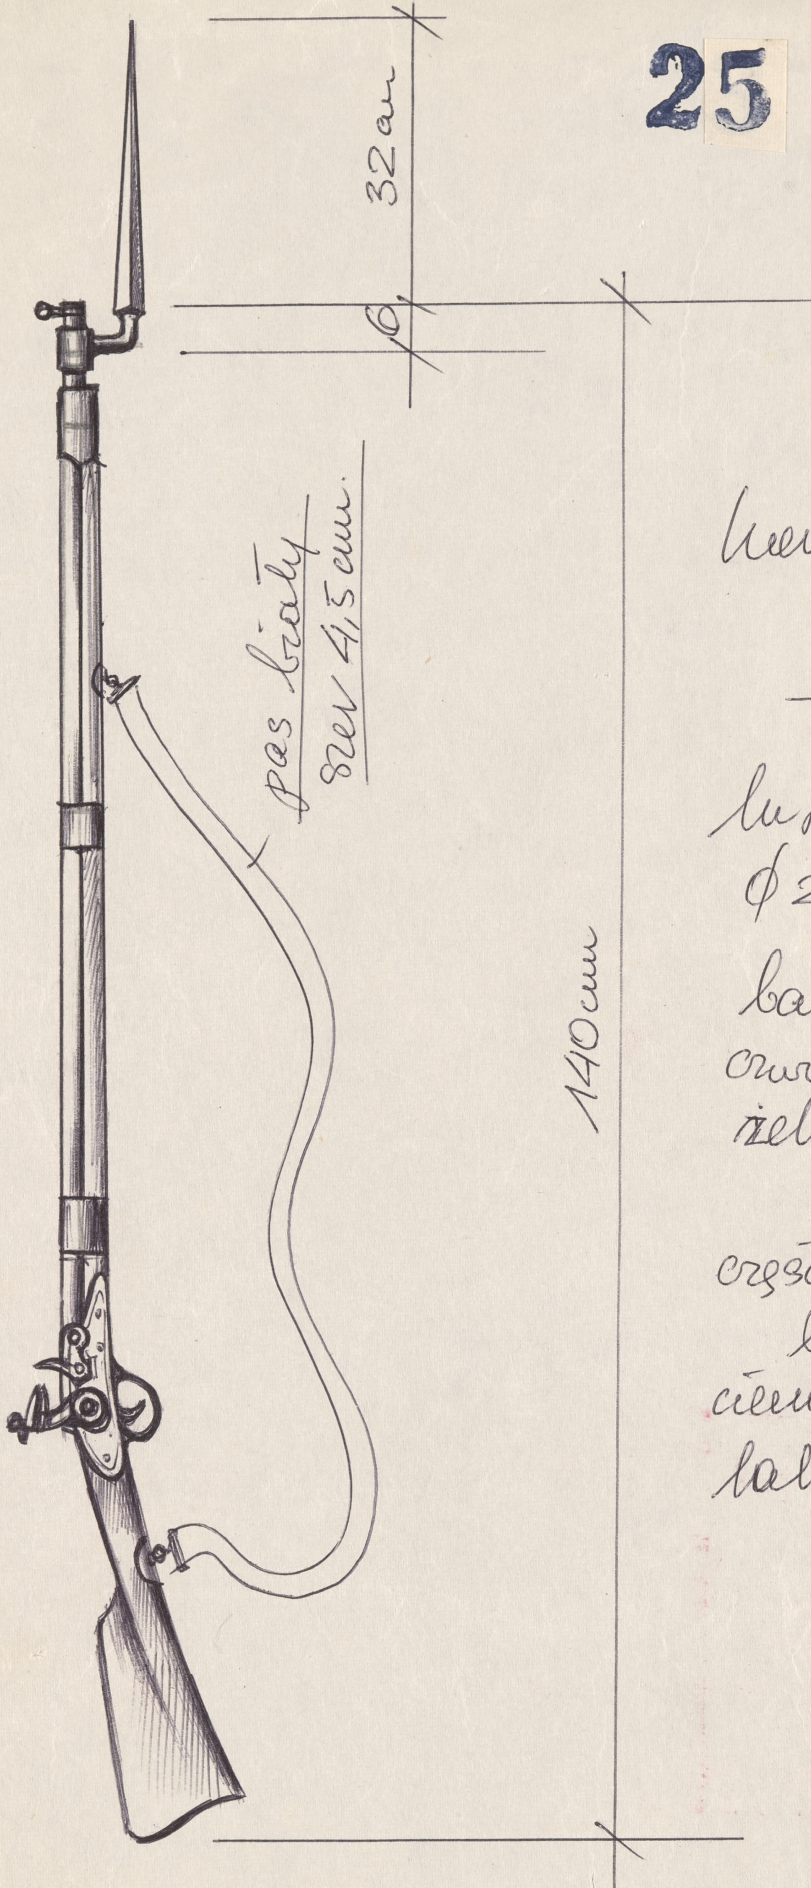

25

p. Gendere
p. Dzbicki

karabiny

2 szt

lufy z rury
 ϕ 25 mm.

bańki
okrągłokątne
żelazne

części drewniane
bejcowane
ciemno i
lakierowane

140 cm

pas braty
szew 4,5 cm.

32 cm