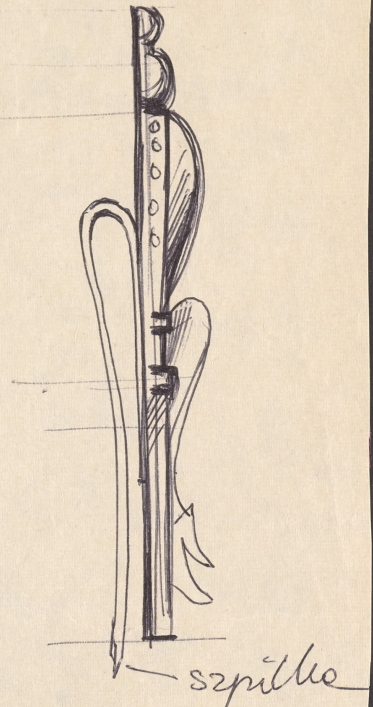

Karta obiektu

Sygnatura: TP_SP_223_0011

Nazwa obiektu: George Bernard Shaw, "Uczeń diabła", reż. Jerzy Rakowiecki, premiera 08.04.1973

Opis: Rysunek pomocniczy

Kategoria: projekt kostiumu

Technika: szkic na papierze

Spektakl

Tytuł: Uczeń diabła

Autor: George Bernard Shaw

Reżyseria: Jerzy Rakowiecki

Scenografia: Marek Lewandowski

Kostiumy: Marek Lewandowski

Premiera: 08.04.1973

20 21 22