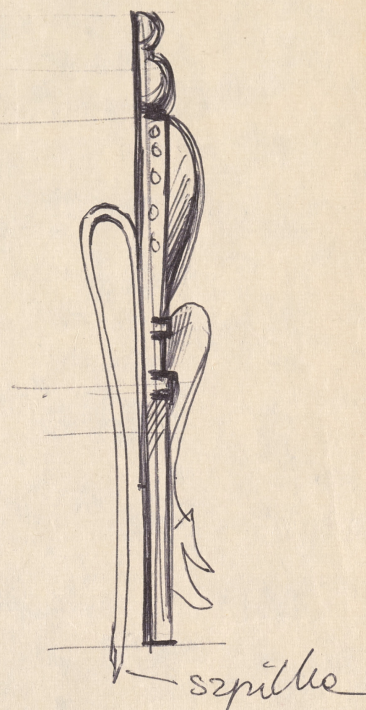

## Karta obiektu

Sygnatura: TP\_SP\_223\_0011

Nazwa obiektu: George Bernard Shaw, "Uczeń diabła", reż. Jerzy Rakowiecki, premiera 08.04.1973

Opis: Rysunek pomocniczy

Kategoria: projekt kostiumu

Technika: szkic na papierze

## Spektakl

Tytuł: Uczeń diabła

Autor: George Bernard Shaw

Reżyseria: Jerzy Rakowiecki

Scenografia: Marek Lewandowski

Kostiumy: Marek Lewandowski

Premiera: 08.04.1973

20 21 22

Szpilkę do kapereluszy  
z białej miedzianej

p. Kobusiewski  
p. Zakmelski  
p. Piekarski  
p. Guziewicz  
p. Jasikiewicz

5 + 8 sztuk  
4/5 szt do  
ładownic

Skala 1:1

(20) p. Kobusiewski p. Jasikiewicz

(21) p. Zakmelski