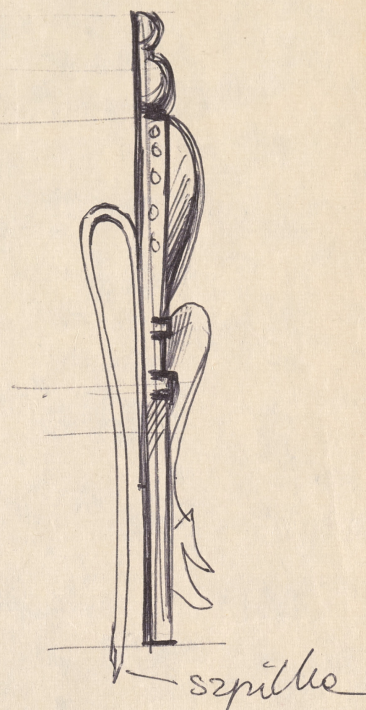

Karta obiektu

Sygnatura: TP_SP_223_0011

Nazwa obiektu: George Bernard Shaw, "Uczeń diabła", reż. Jerzy Rakowiecki, premiera 08.04.1973

Opis: Rysunek pomocniczy

Kategoria: projekt kostiumu

Technika: szkic na papierze

Spektakl

Tytuł: Uczeń diabła

Autor: George Bernard Shaw

Reżyseria: Jerzy Rakowiecki

Scenografia: Marek Lewandowski

Kostiumy: Marek Lewandowski

Premiera: 08.04.1973

20 21 22

Szpilkę do kopyluszki
z białej miedzianej

p. Kobuszewski
p. Zakmelski
p. Piekarski
p. Grogiewicz
p. Jasikiewicz

5 + 8 sztuk
4/5 szt do
ładownic

Skala 1:1

(20) p. Kobuszewski p. Jasikiewicz

(21) p. Zakmelski